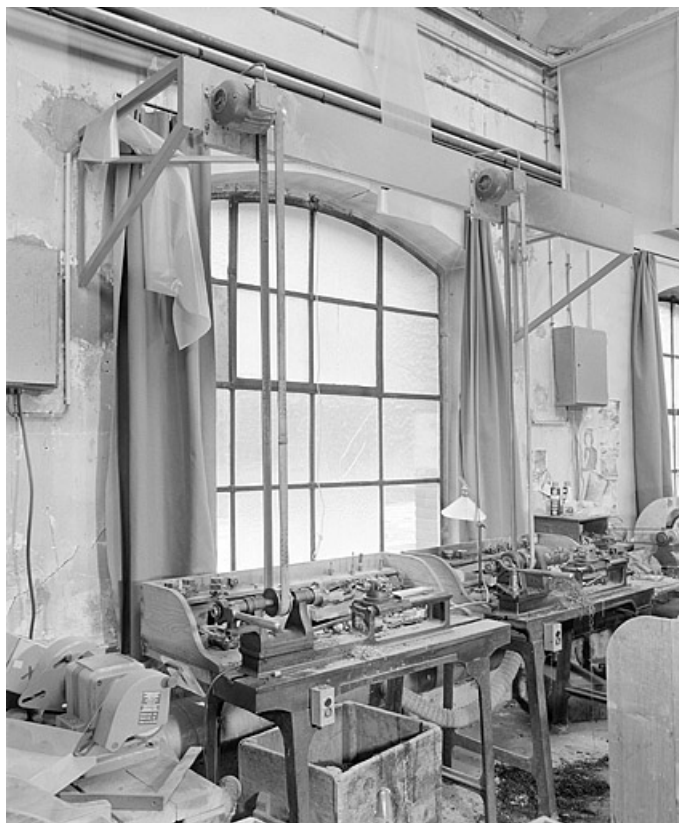

Vue d'ensemble de deux tours de l'atelier de finissage (avec leur moteur).
25, Baume-les-Dames rue des Pipes, lieudit : Gondé

N° de l'illustration : 20022500475X

Date : 2002

Auteur : Jérôme Mongreville

Reproduction soumise à autorisation du titulaire des droits d'exploitation

© Région Bourgogne-Franche-Comté, Inventaire du patrimoine