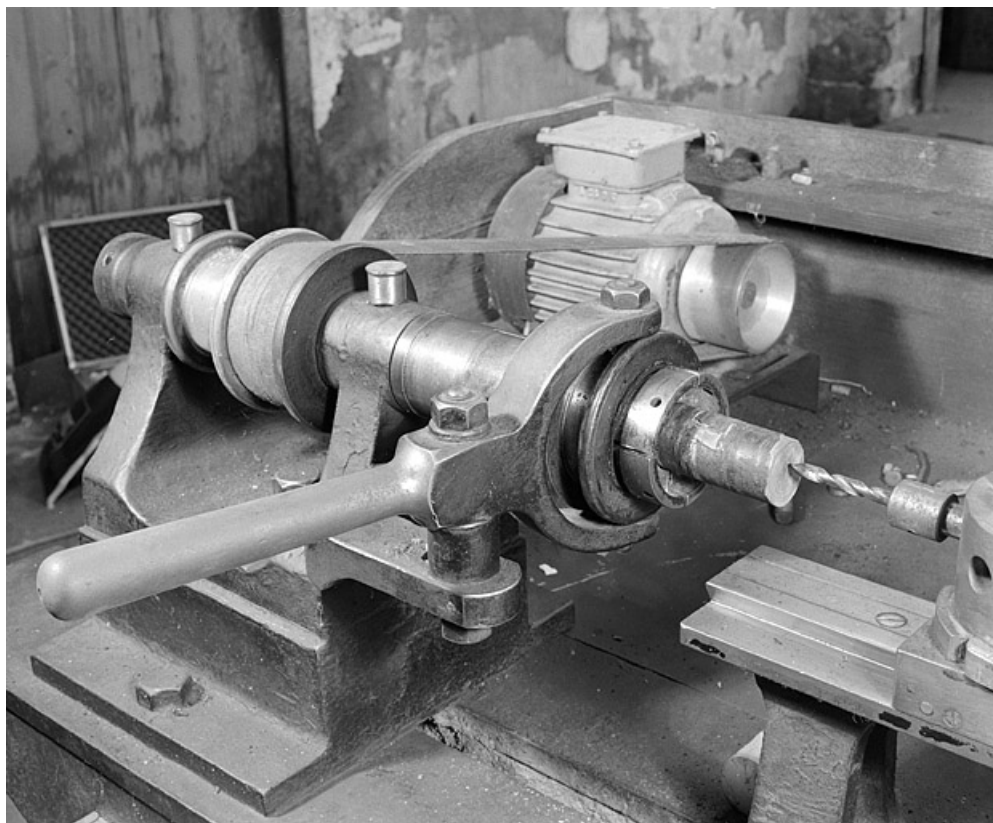

Détail du tour de gauche avec son moteur (atelier principal).

25, Baume-les-Dames rue des Pipes, lieudit : Gondé

N° de l'illustration : 20022500626X

Date : 2002

Auteur : Jérôme Mongreville

Reproduction soumise à autorisation du titulaire des droits d'exploitation

© Région Bourgogne-Franche-Comté, Inventaire du patrimoine