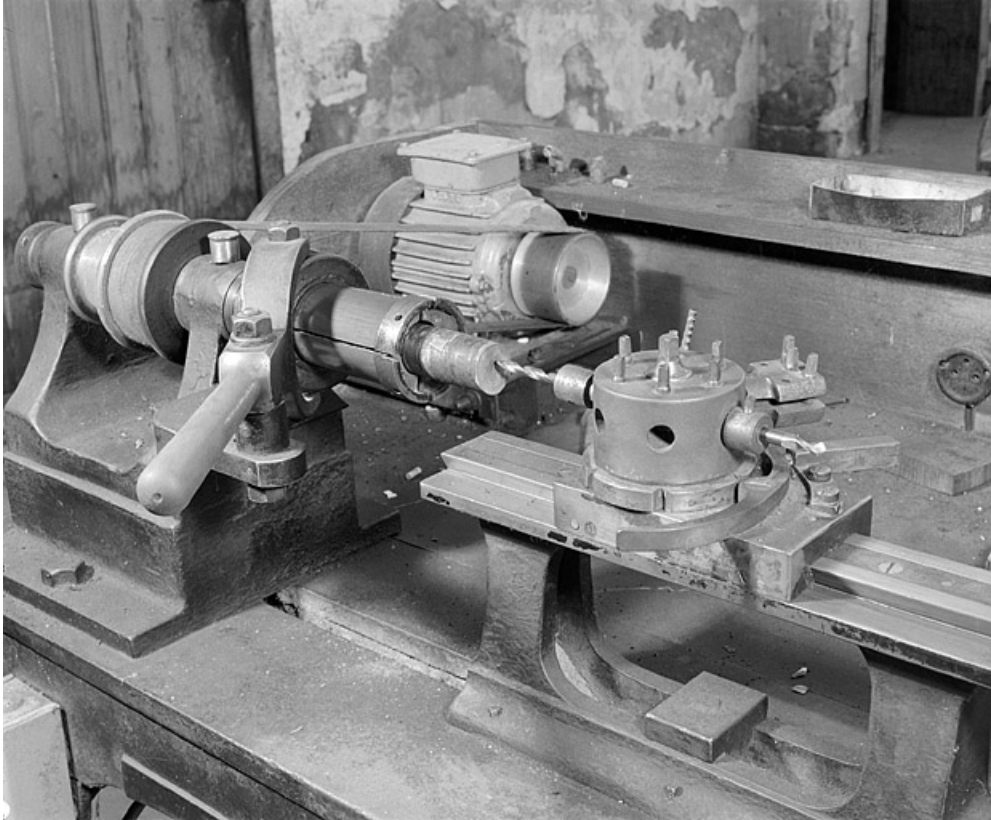

Vue d'ensemble rapprochée du tour de gauche (atelier principal).

25, Baume-les-Dames rue des Pipes, lieudit : Gondé

N° de l'illustration : 20022500628X

Date : 2002

Auteur : Jérôme Mongreville

Reproduction soumise à autorisation du titulaire des droits d'exploitation

© Région Bourgogne-Franche-Comté, Inventaire du patrimoine