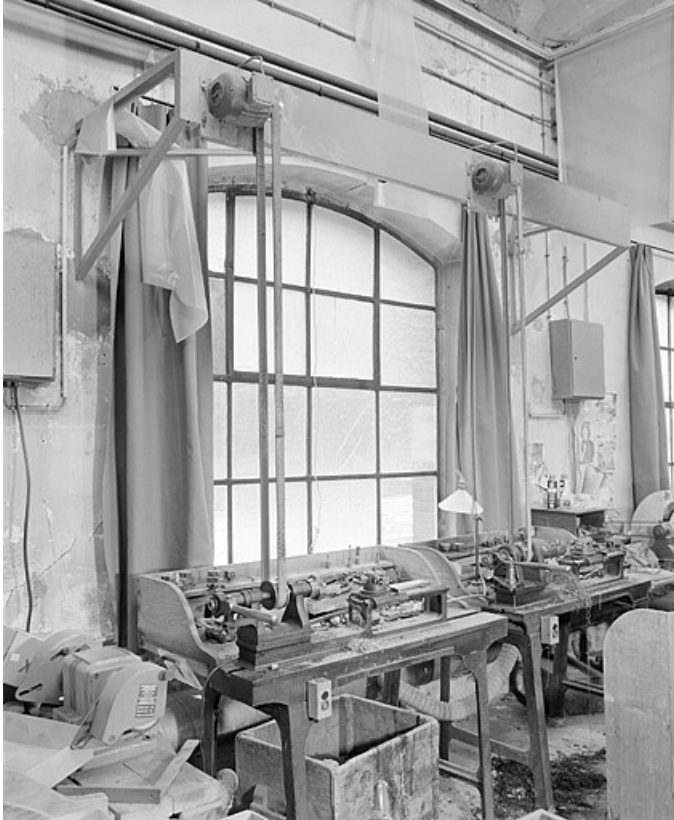

Vue d'ensemble de deux tours de l'atelier de finissage (avec leur moteur).
25, Baume-les-Dames rue des Pipes, lieudit : Gondé

N° de l'illustration : 20022500475X

Date : 2002

Auteur : Jérôme Mongreville

Reproduction soumise à autorisation du titulaire des droits d'exploitation

© Région Bourgogne-Franche-Comté, Inventaire du patrimoine