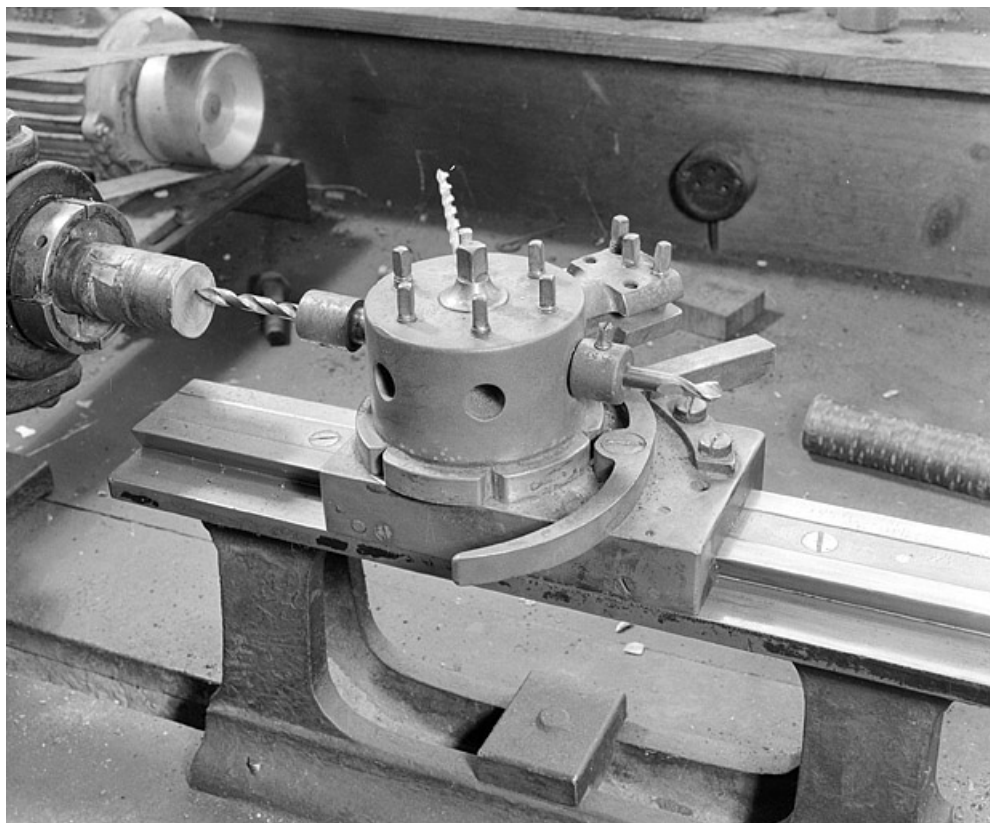

Détail du barillet du tour de gauche (atelier principal).

25, Baume-les-Dames rue des Pipes, lieudit : Gondé

N° de l'illustration : 20022500627X

Date : 2002

Auteur : Jérôme Mongreville

Reproduction soumise à autorisation du titulaire des droits d'exploitation

© Région Bourgogne-Franche-Comté, Inventaire du patrimoine