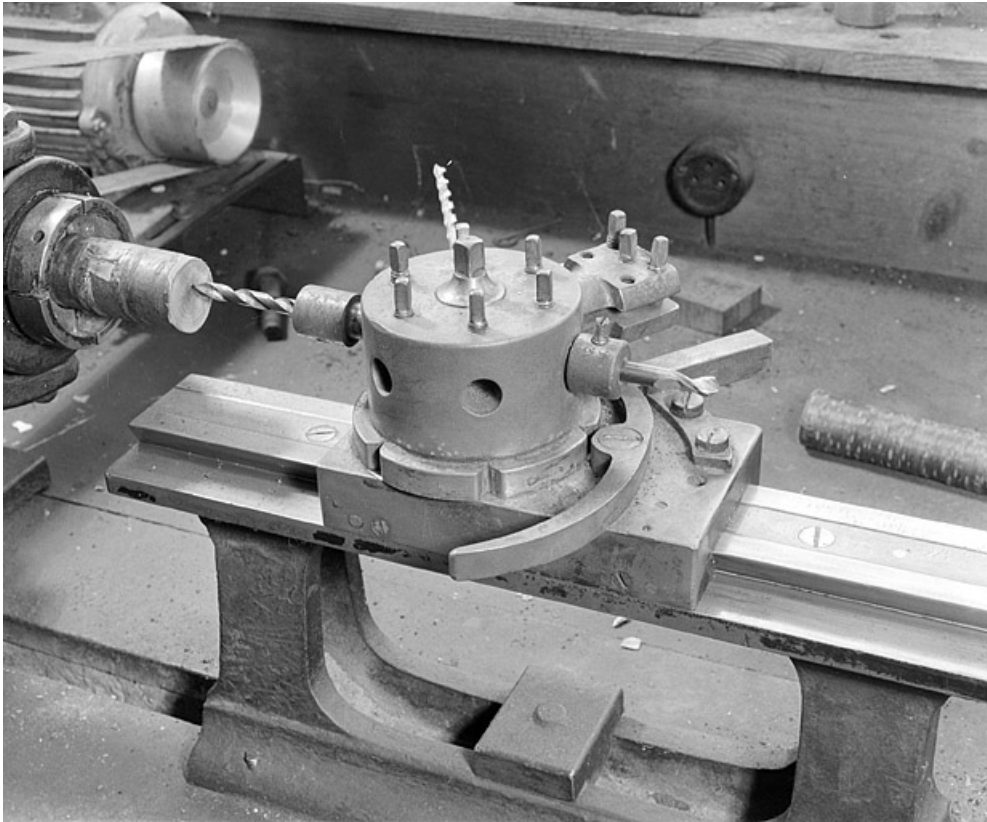

Détail du barillet du tour de gauche (atelier principal).

25, Baume-les-Dames rue des Pipes, lieudit : Gondé

N° de l'illustration : 20022500627X

Date : 2002

Auteur : Jérôme Mongreville

Reproduction soumise à autorisation du titulaire des droits d'exploitation

© Région Bourgogne-Franche-Comté, Inventaire du patrimoine