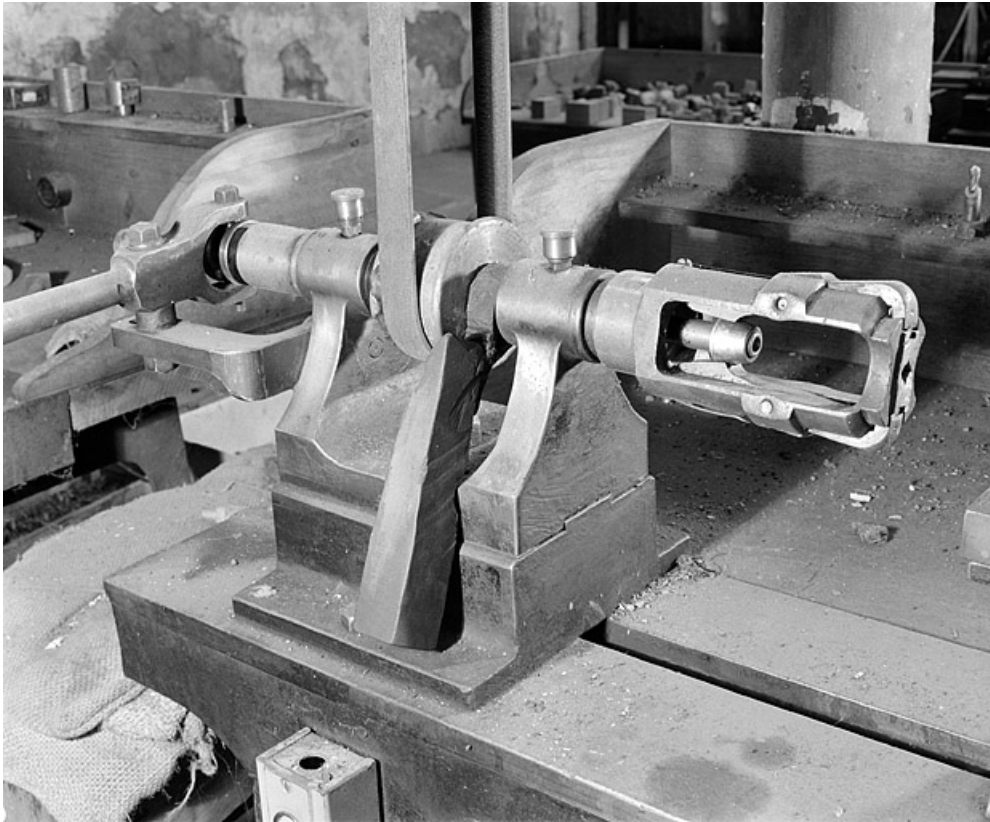

Tour central (atelier principal) : à gauche, la manette qui dessert les mâchoires.
25, Baume-les-Dames rue des Pipes, lieudit : Gondé

N° de l'illustration : 20022500632X

Date : 2002

Auteur : Jérôme Mongreville

Reproduction soumise à autorisation du titulaire des droits d'exploitation

© Région Bourgogne-Franche-Comté, Inventaire du patrimoine