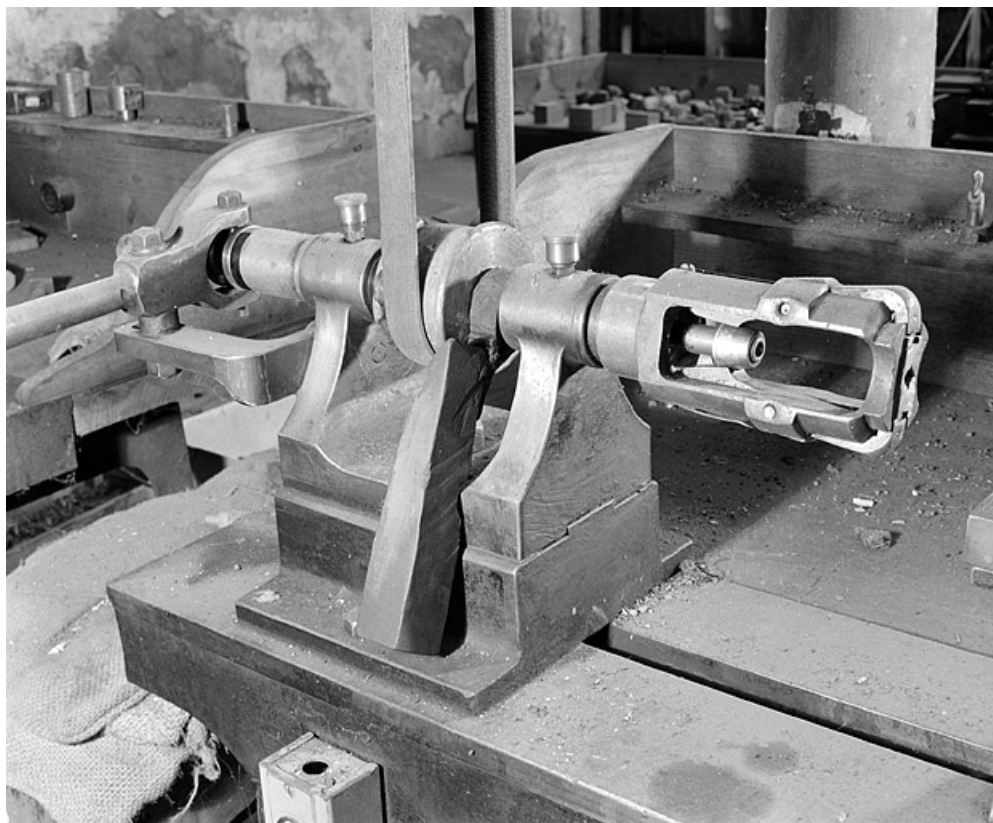

Tour central (atelier principal) : à gauche, la manette qui dessert les mâchoires.
25, Baume-les-Dames rue des Pipes, lieudit : Gondé

N° de l'illustration : 20022500632X

Date : 2002

Auteur : Jérôme Mongreville

Reproduction soumise à autorisation du titulaire des droits d'exploitation

© Région Bourgogne-Franche-Comté, Inventaire du patrimoine