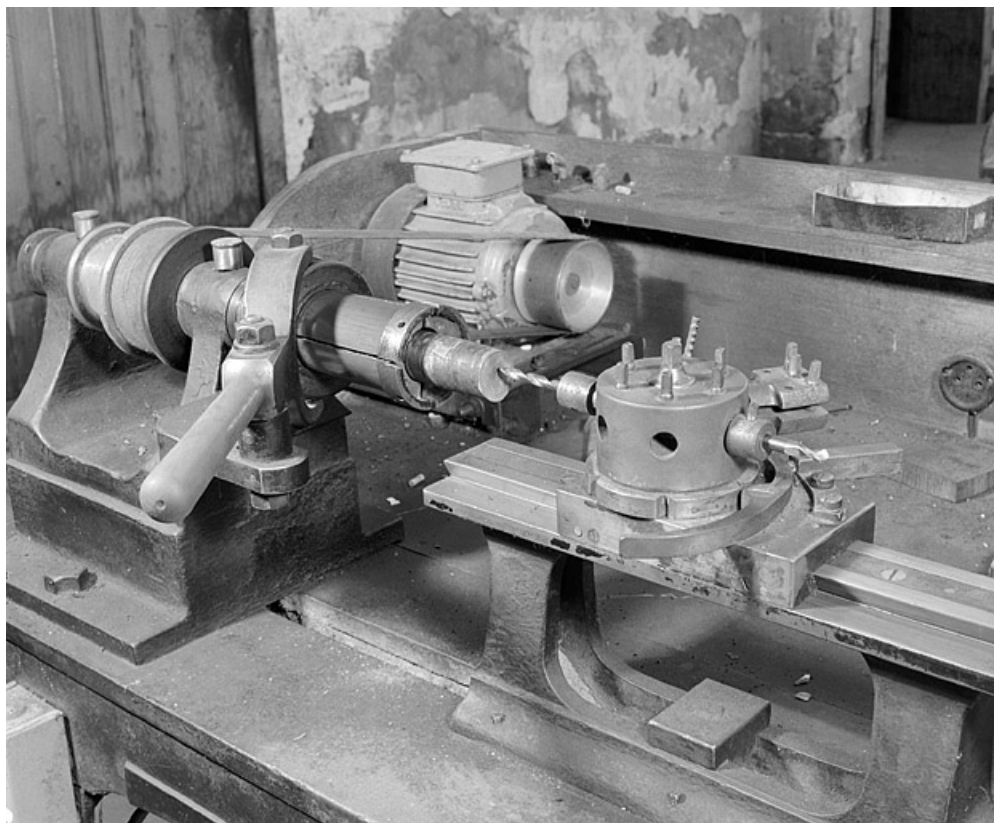

Vue d'ensemble rapprochée du tour de gauche (atelier principal).

25, Baume-les-Dames rue des Pipes, lieudit : Gondé

N° de l'illustration : 20022500628X

Date : 2002

Auteur : Jérôme Mongreville

Reproduction soumise à autorisation du titulaire des droits d'exploitation

© Région Bourgogne-Franche-Comté, Inventaire du patrimoine