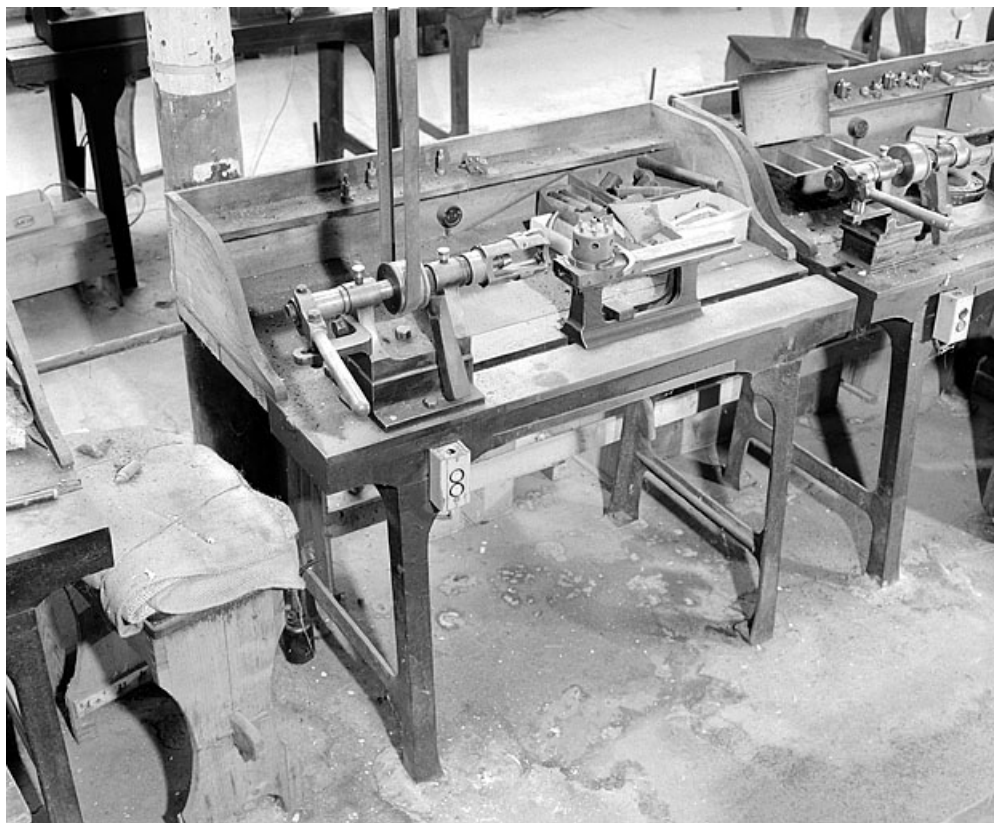

Vue d'ensemble rapprochée du tour central (atelier principal).

25, Baume-les-Dames rue des Pipes, lieudit : Gondé

N° de l'illustration : 20022500631X

Date : 2002

Auteur : Jérôme Mongreville

Reproduction soumise à autorisation du titulaire des droits d'exploitation

© Région Bourgogne-Franche-Comté, Inventaire du patrimoine