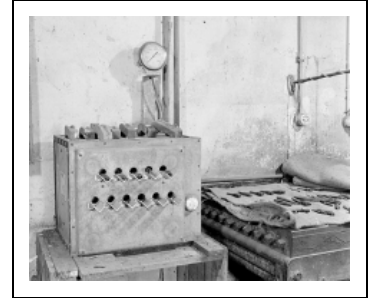

## MACHINE À CHAUFFER (MACHINE À RAMOLLIR)

Bourgogne-Franche-Comté, Doubs  
Baume-les-Dames  
Gondé - rue des Pipes

Situé dans : Usine de tableterie (usine de pipes Ropp), actuellement musée

Dossier IM25001128 réalisé en 2002

### Historique

Cette machine des années 1950 a été rapidement délaissée au profit des plaques chauffantes traditionnelles qui étaient beaucoup plus pratiques à l'usage et permettaient une production plus importante.