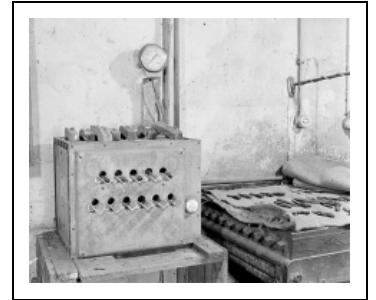

## MACHINE À CHAUFFER (MACHINE À RAMOLLIR)

Bourgogne-Franche-Comté, Doubs  
Baume-les-Dames  
Gondé - rue des Pipes

Situé dans : Usine de tabletterie (usine de pipes Ropp), actuellement musée

Dossier IM25001128 réalisé en 2002

### Historique

Cette machine des années 1950 a été rapidement délaissée au profit des plaques chauffantes traditionnelles qui étaient beaucoup plus pratiques à l'usage et permettaient une production plus importante.