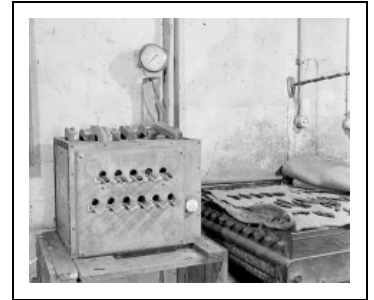

## MACHINE À CHAUFFER (MACHINE À RAMOLLIR)

Bourgogne-Franche-Comté, Doubs  
Baume-les-Dames  
Gondé - rue des Pipes

Situé dans : Usine de tabletterie (usine de pipes Ropp), actuellement musée

Dossier IM25001128 réalisé en 2002

### Historique

Cette machine des années 1950 a été rapidement délaissée au profit des plaques chauffantes traditionnelles qui étaient beaucoup plus pratiques à l'usage et permettaient une production plus importante.