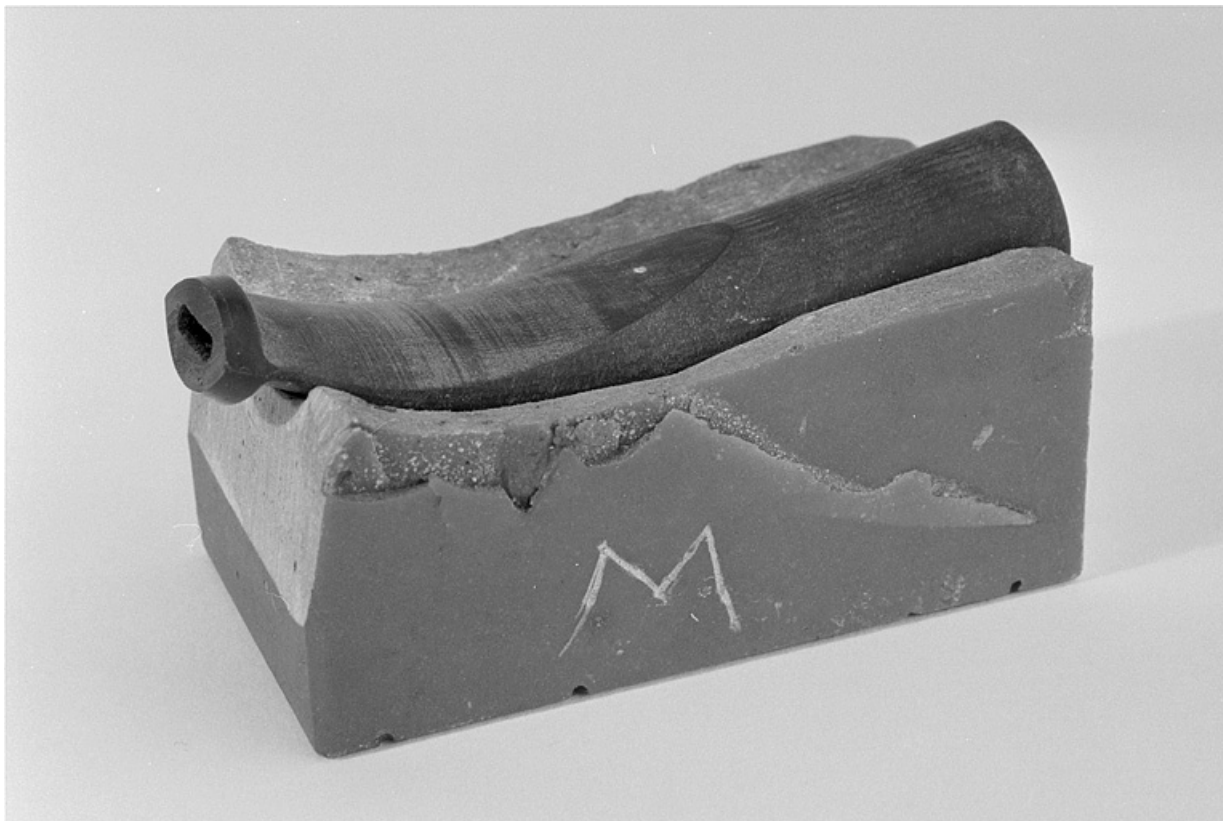

Auteur : Jérôme Mongreville

Reproduction soumise à autorisation du titulaire des droits d'exploitation

© Région Bourgogne-Franche-Comté, Inventaire du patrimoine

**Détail d'un tuyau en ébonite moulé dans son marbre.**

25, Baume-les-Dames rue des Pipes, lieudit : Gondé

N° de l'illustration : 20022500941X

Date : 2002

Auteur : Jérôme Mongreville

Reproduction soumise à autorisation du titulaire des droits d'exploitation

© Région Bourgogne-Franche-Comté, Inventaire du patrimoine

**Détail d'un tuyau en ébonite moulé dans son marbre.**

25, Baume-les-Dames rue des Pipes, lieudit : Gondé

N° de l'illustration : 20022500938X

Date : 2002

Auteur : Jérôme Mongreville

Reproduction soumise à autorisation du titulaire des droits d'exploitation