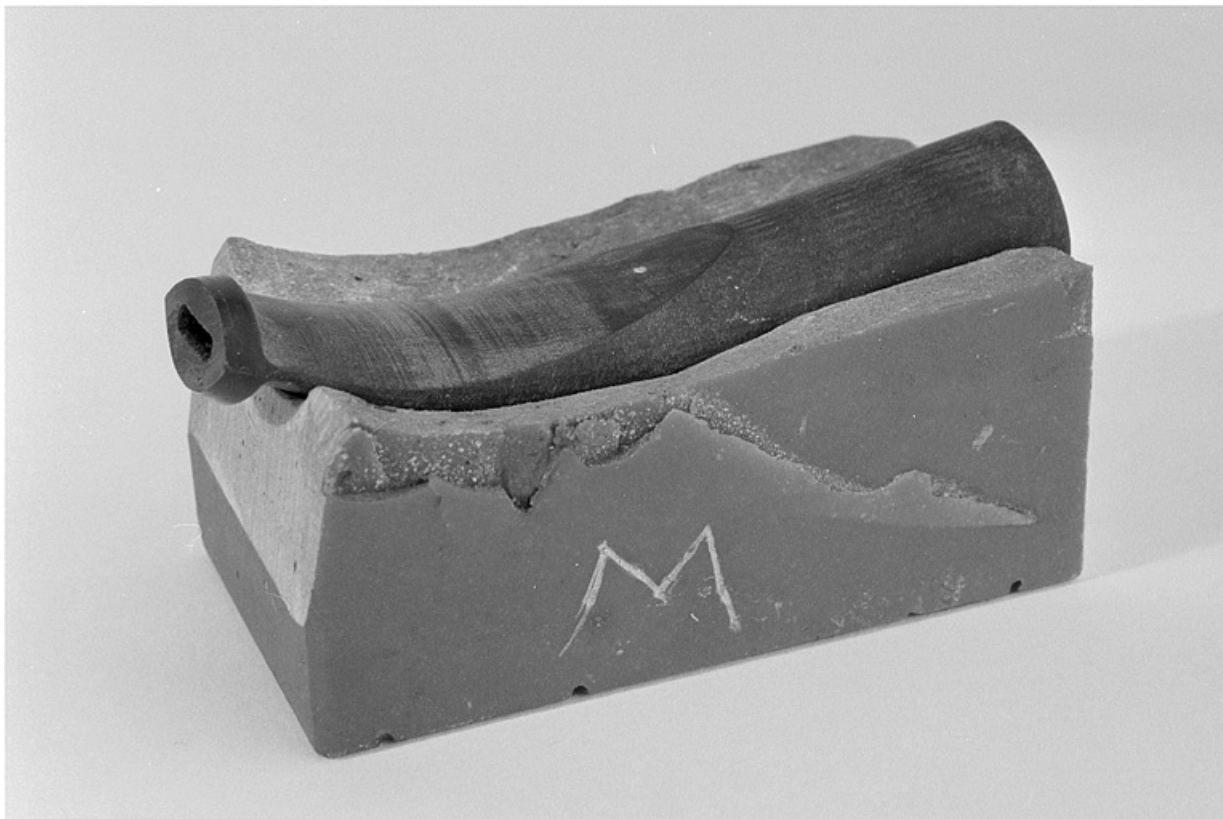

Auteur : Jérôme Mongreville

Reproduction soumise à autorisation du titulaire des droits d'exploitation

© Région Bourgogne-Franche-Comté, Inventaire du patrimoine

**Détail d'un tuyau en ébonite moulé dans son marbre.**

25, Baume-les-Dames rue des Pipes, lieudit : Gondé

N° de l'illustration : 20022500941X

Date : 2002

Auteur : Jérôme Mongreville

Reproduction soumise à autorisation du titulaire des droits d'exploitation

© Région Bourgogne-Franche-Comté, Inventaire du patrimoine

**Détail d'un tuyau en ébonite moulé dans son marbre.**

25, Baume-les-Dames rue des Pipes, lieudit : Gondé

N° de l'illustration : 20022500938X

Date : 2002

Auteur : Jérôme Mongreville

Reproduction soumise à autorisation du titulaire des droits d'exploitation