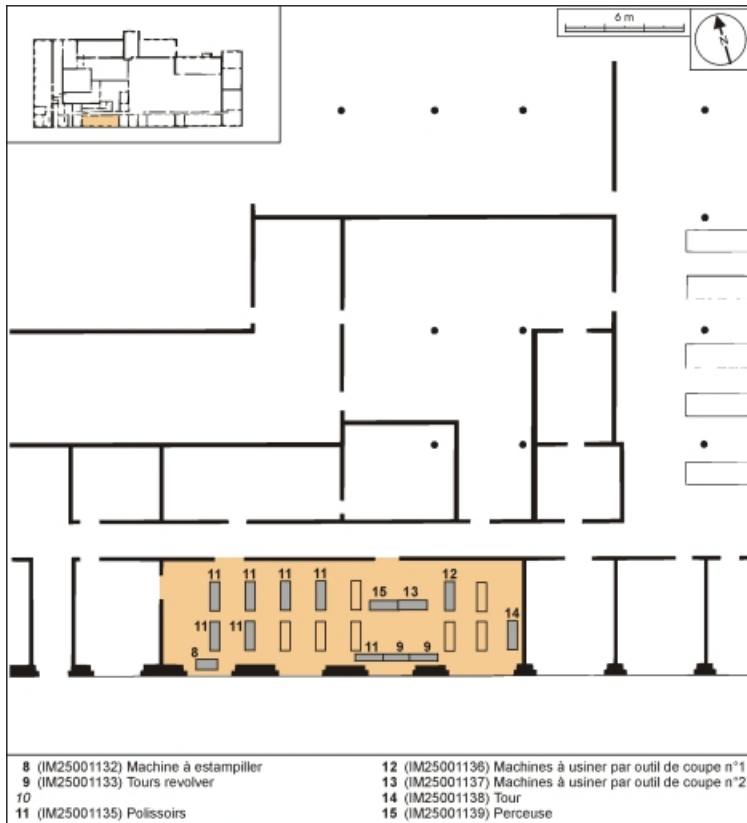

Plan de localisation des machines de la ligne de fabrication commune aux pipes en bruyère et aux pipes en merisier. Atelier de finissage.

25, Baume-les-Dames rue des Pipes, lieudit : Gondé

N° de l'illustration : 20022501347NUDA

Date : 2002

Auteur : André Céréza

Reproduction soumise à autorisation du titulaire des droits d'exploitation

© Région Bourgogne-Franche-Comté, Inventaire du patrimoine