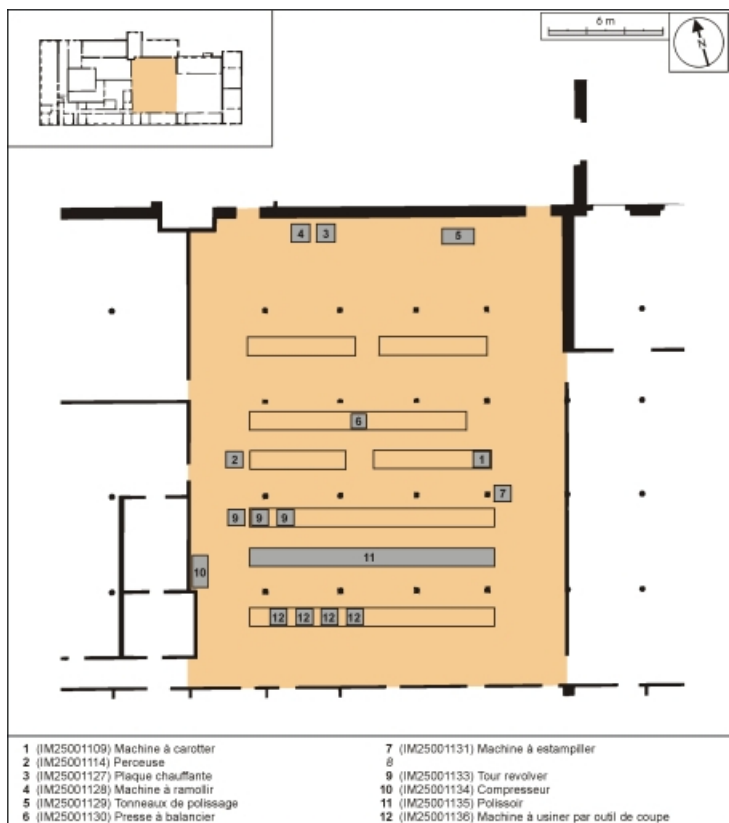

Plan de localisation des machines de la ligne de fabrication commune aux pipes en bruyère et aux pipes en merisier. Atelier principal.

25, Baume-les-Dames rue des Pipes, lieudit : Gondé

N° de l'illustration : 20022501346NUDA

Date : 2002

Auteur : André Céréza

Reproduction soumise à autorisation du titulaire des droits d'exploitation

© Région Bourgogne-Franche-Comté, Inventaire du patrimoine