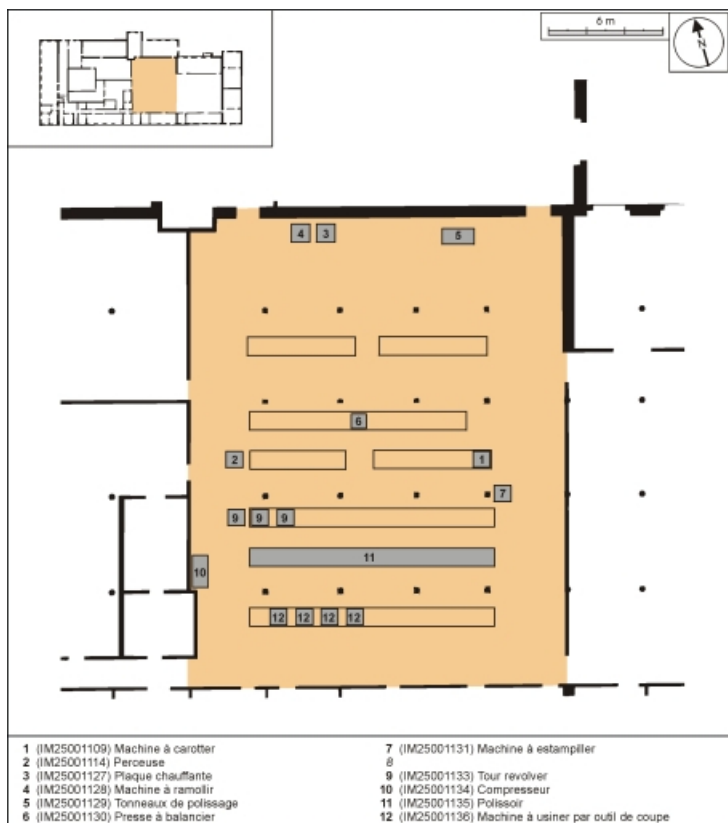

Plan de localisation des machines de la ligne de fabrication commune aux pipes en bruyère et aux pipes en merisier. Atelier principal.

25, Baume-les-Dames rue des Pipes, lieudit : Gondé

N° de l'illustration : 20022501346NUDA

Date : 2002

Auteur : André Céréza

Reproduction soumise à autorisation du titulaire des droits d'exploitation

© Région Bourgogne-Franche-Comté, Inventaire du patrimoine