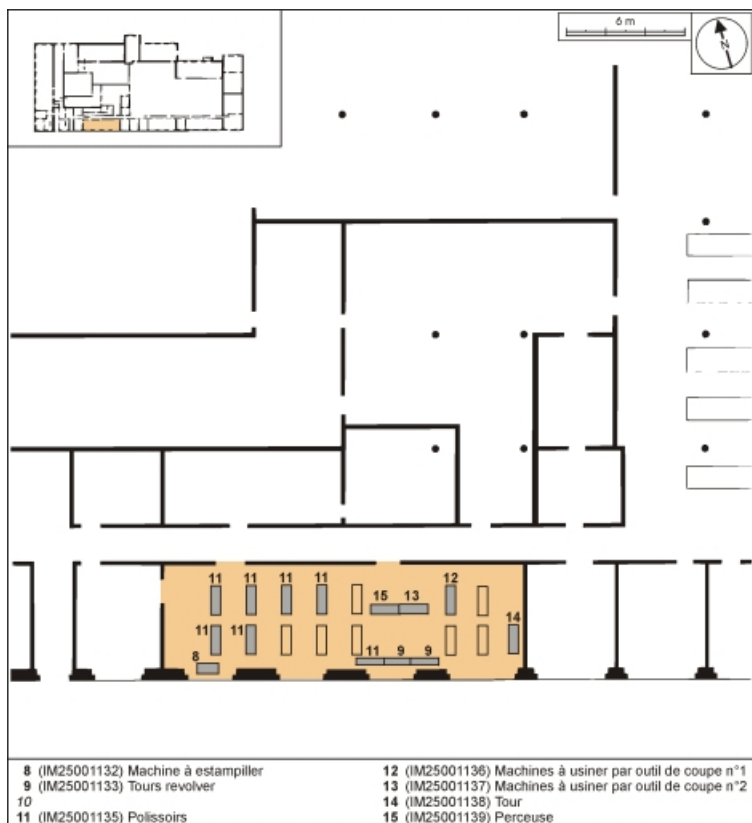

Plan de localisation des machines de la ligne de fabrication commune aux pipes en bruyère et aux pipes en merisier. Atelier de finissage.

25, Baume-les-Dames rue des Pipes, lieudit : Gondé

N° de l'illustration : 20022501347NUDA

Date : 2002

Auteur : André Céréza

Reproduction soumise à autorisation du titulaire des droits d'exploitation

© Région Bourgogne-Franche-Comté, Inventaire du patrimoine