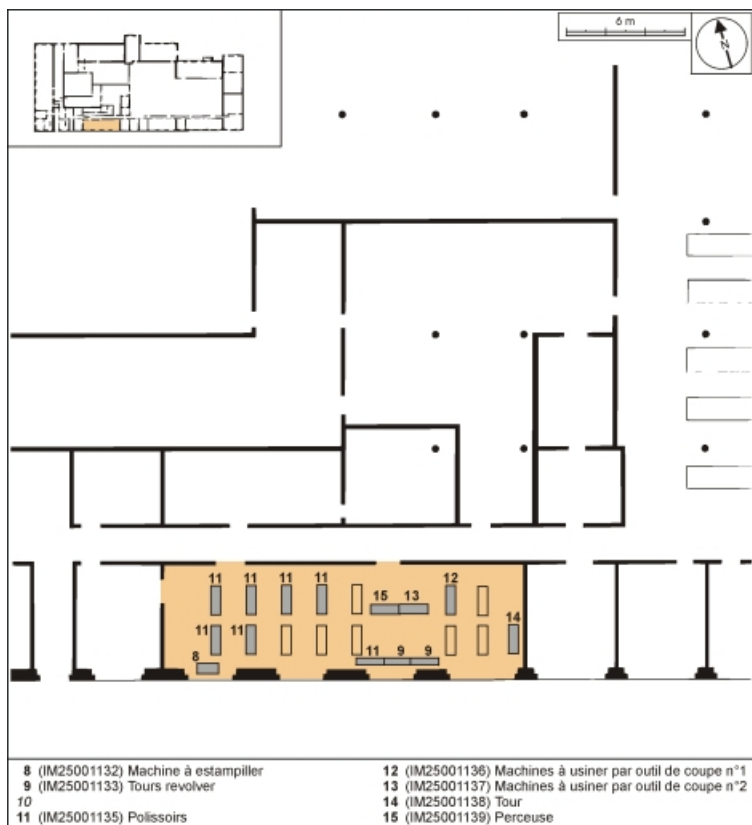

Plan de localisation des machines de la ligne de fabrication commune aux pipes en bruyère et aux pipes en merisier. Atelier de finissage.

25, Baume-les-Dames rue des Pipes, lieudit : Gondé

N° de l'illustration : 20022501347NUDA

Date : 2002

Auteur : André Céréza

Reproduction soumise à autorisation du titulaire des droits d'exploitation

© Région Bourgogne-Franche-Comté, Inventaire du patrimoine