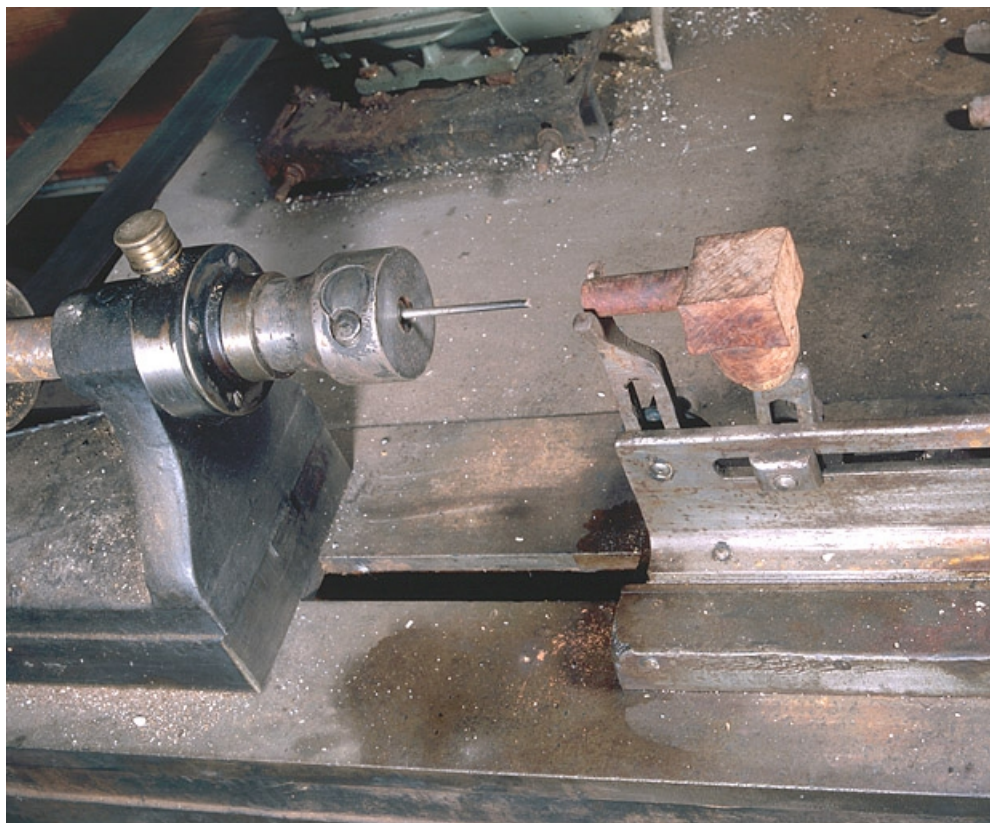

Détail montrant la rainure dans laquelle glisse le chariot.

25, Baume-les-Dames rue des Pipes, lieudit : Gondé

N° de l'illustration : 20022500486XA

Date : 2002

Auteur : Jérôme Mongreville

Reproduction soumise à autorisation du titulaire des droits d'exploitation

© Région Bourgogne-Franche-Comté, Inventaire du patrimoine