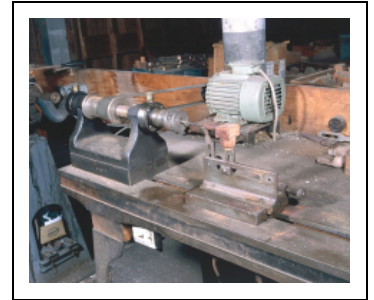

2E MACHINE À PERCER

Bourgogne-Franche-Comté, Doubs
Baume-les-Dames
Gondé - rue des Pipes

Situé dans : Usine de tableterie (usine de pipes Ropp), actuellement musée

Dossier IM25001125 réalisé en 2002

Auteur(s) : Géraud Buffa

Historique

Cette machine date vraisemblablement de la première moitié du 20e siècle.

Période(s) principale(s) : 1ère moitié 20e siècle

Description

Lorsque l'ébauchon est formé, l'étape du perçage intervient : il s'agit de creuser l'intérieur de la tige, en maintenant la pièce par l'intérieur du foyer, sur un chariot que l'ouvrier déplace manuellement.