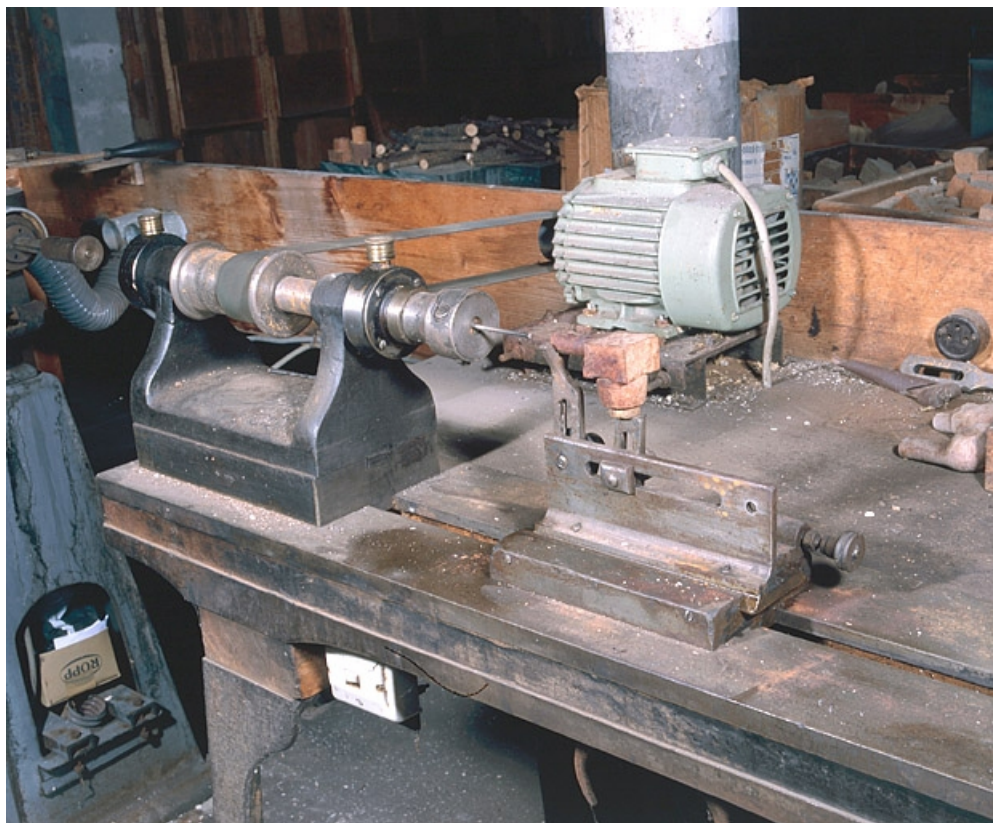

Vue d'ensemble rapprochée.

25, Baume-les-Dames rue des Pipes, lieudit : Gondé

N° de l'illustration : 20022500484XA

Date : 2002

Auteur : Jérôme Mongreville

Reproduction soumise à autorisation du titulaire des droits d'exploitation

© Région Bourgogne-Franche-Comté, Inventaire du patrimoine