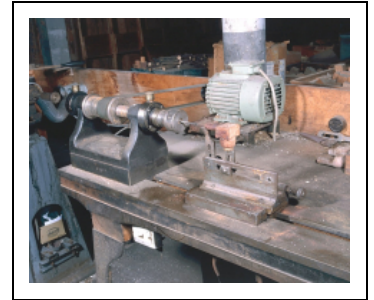

2E MACHINE À PERCER

Bourgogne-Franche-Comté, Doubs
Baume-les-Dames
Gondé - rue des Pipes

Situé dans : Usine de tableterie (usine de pipes Ropp), actuellement musée

Dossier IM25001125 réalisé en 2002

Auteur(s) : Géraud Buffa

Historique

Cette machine date vraisemblablement de la première moitié du 20e siècle.

Période(s) principale(s) : 1ère moitié 20e siècle

Description

Lorsque l'ébauchon est formé, l'étape du perçage intervient : il s'agit de creuser l'intérieur de la tige, en maintenant la pièce par l'intérieur du foyer, sur un chariot que l'ouvrier déplace manuellement.

Éléments descriptifs

Catégories : industrie du bois

Structures : matériau d'origine végétale solide, produit brut

État de conservation :

en état de marche

Informations complémentaires

- **Voir le dossier numérisé** : <https://patrimoine.bourgognefranchecomte.fr/gtrudov/IM25001125/index.htm>

Thématiques : patrimoine industriel du Doubs

Aire d'étude et canton : Baume-les-Dames

Dénomination : machine à percer

© Région Bourgogne-Franche-Comté, Inventaire du patrimoine