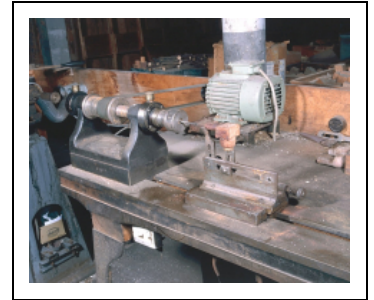

2E MACHINE À PERCER

Bourgogne-Franche-Comté, Doubs
Baume-les-Dames
Gondé - rue des Pipes

Situé dans : Usine de tabletterie (usine de pipes Ropp), actuellement musée

Dossier IM25001125 réalisé en 2002

Auteur(s) : Géraud Buffa

Historique

Cette machine date vraisemblablement de la première moitié du 20e siècle.

Période(s) principale(s) : 1ère moitié 20e siècle

Description

Lorsque l'ébauchon est formé, l'étape du perçage intervient : il s'agit de creuser l'intérieur de la tige, en maintenant la pièce par l'intérieur du foyer, sur un chariot que l'ouvrier déplace manuellement.