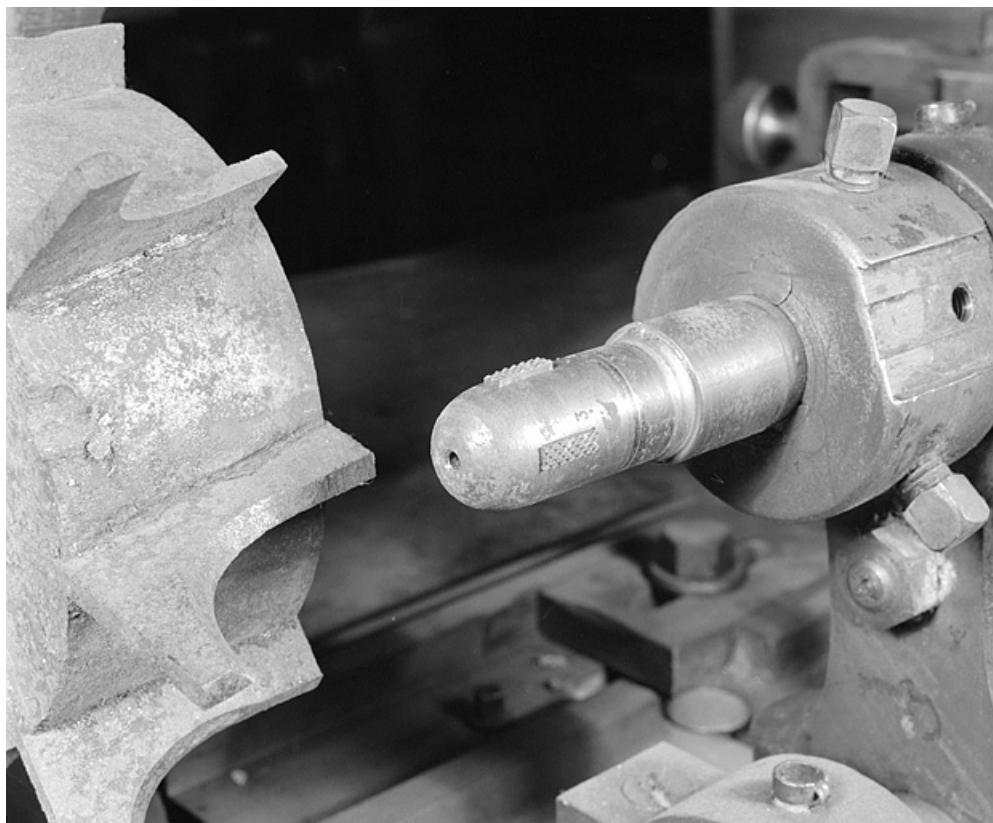

Détail de la fraise et du système de fixation du fourneau par l'intérieur du foyer (arrondisseur de l'atelier principal).
25, Baume-les-Dames rue des Pipes, lieudit : Gondé

N° de l'illustration : 20022500598X

Date : 2002

Auteur : Jérôme Mongreville

Reproduction soumise à autorisation du titulaire des droits d'exploitation

© Région Bourgogne-Franche-Comté, Inventaire du patrimoine