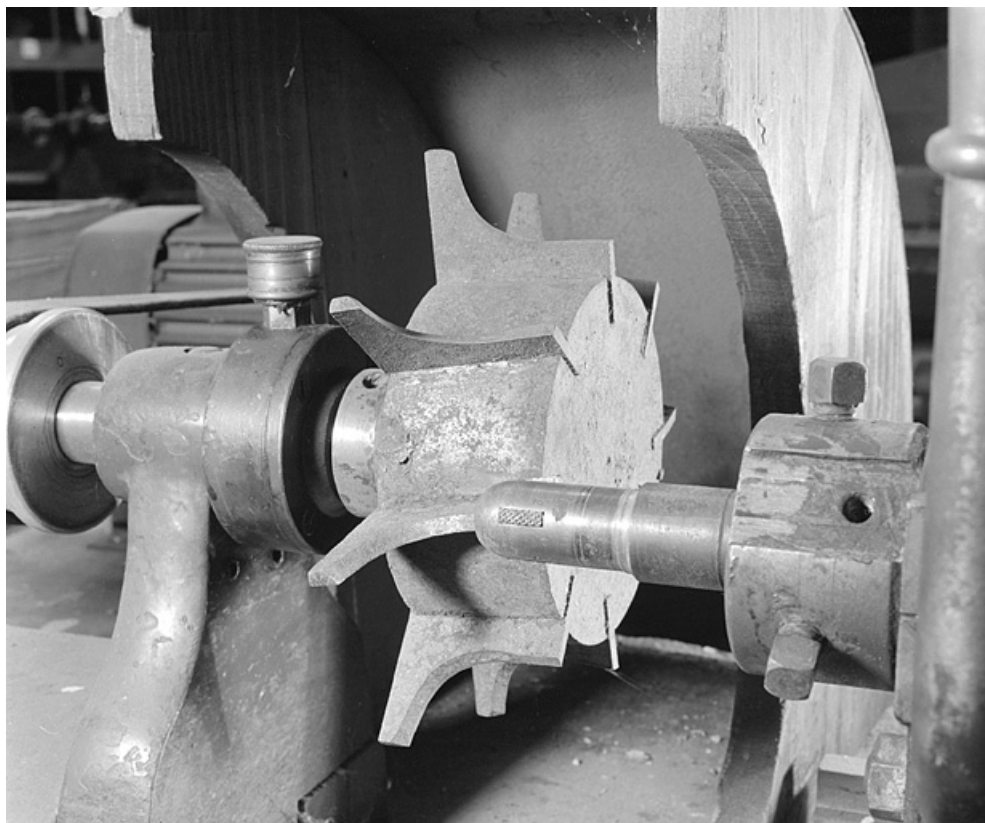

Détail de la fraise et du système de fixation du fourneau par l'intérieur du foyer (arrondisseur de l'atelier principal).
25, Baume-les-Dames rue des Pipes, lieudit : Gondé

N° de l'illustration : 20022500597X

Date : 2002

Auteur : Jérôme Mongreville

Reproduction soumise à autorisation du titulaire des droits d'exploitation

© Région Bourgogne-Franche-Comté, Inventaire du patrimoine