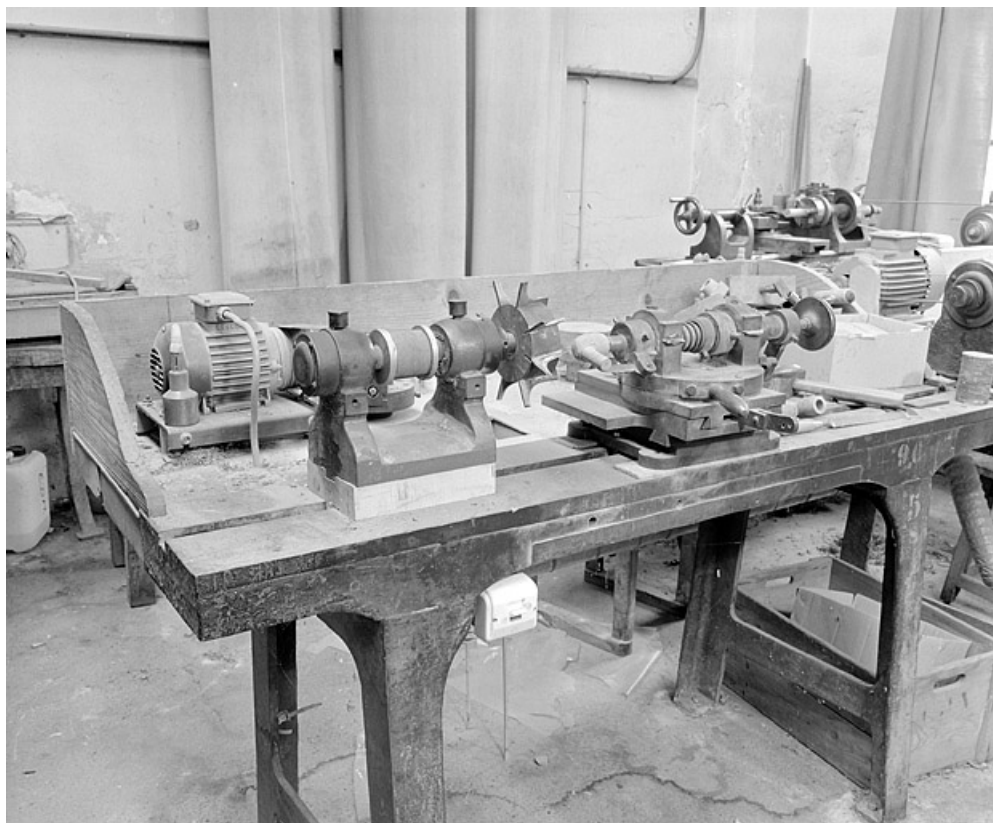

Vue d'ensemble rapprochée de l'arrondisseur (atelier de finissage).

25, Baume-les-Dames rue des Pipes, lieudit : Gondé

N° de l'illustration : 20022500468X

Date : 2002

Auteur : Jérôme Mongreville

Reproduction soumise à autorisation du titulaire des droits d'exploitation

© Région Bourgogne-Franche-Comté, Inventaire du patrimoine