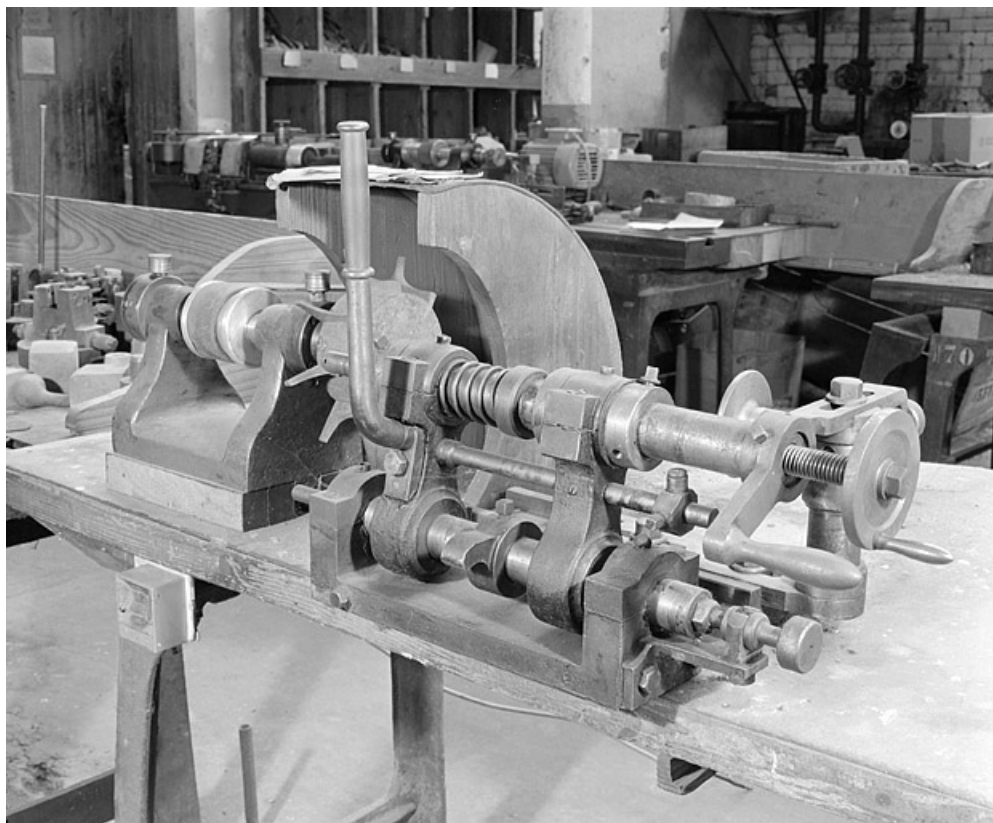

Vue d'ensemble de l'arrondissement (atelier principal).

25, Baume-les-Dames rue des Pipes, lieudit : Gondé

N° de l'illustration : 20022500594X

Date : 2002

Auteur : Jérôme Mongreville

Reproduction soumise à autorisation du titulaire des droits d'exploitation

© Région Bourgogne-Franche-Comté, Inventaire du patrimoine