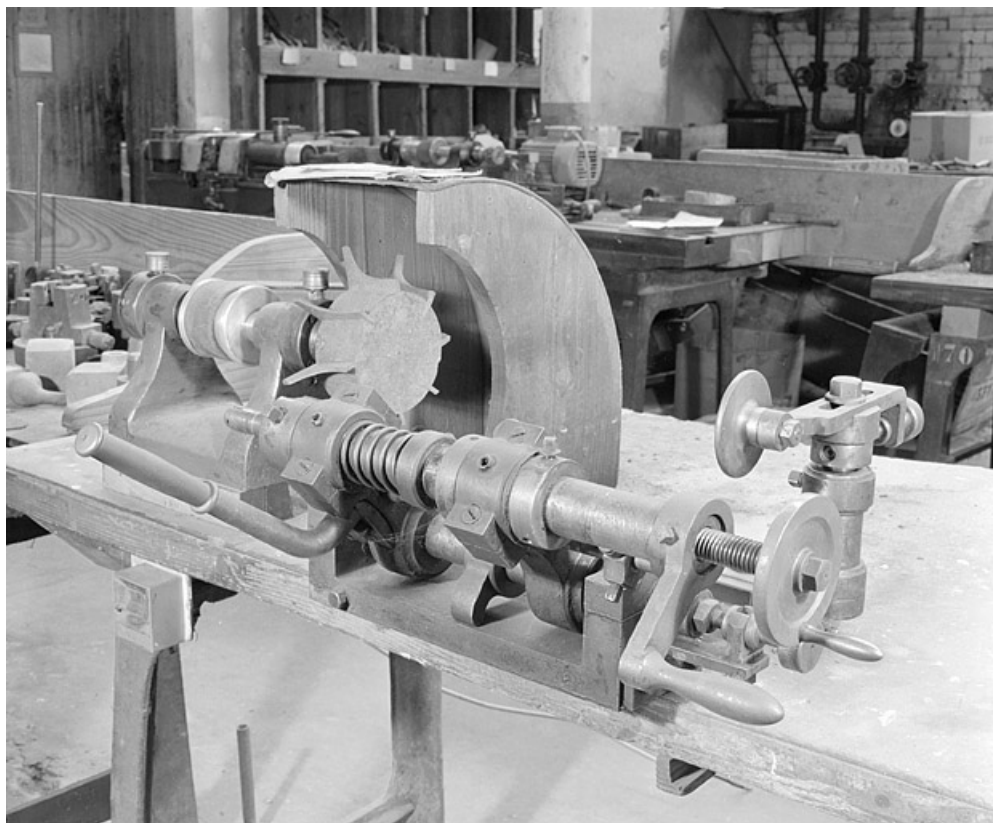

Vue d'ensemble rapprochée de l'arrondisseur (atelier principal).

25, Baume-les-Dames rue des Pipes, lieudit : Gondé

N° de l'illustration : 20022500595X

Date : 2002

Auteur : Jérôme Mongreville

Reproduction soumise à autorisation du titulaire des droits d'exploitation

© Région Bourgogne-Franche-Comté, Inventaire du patrimoine