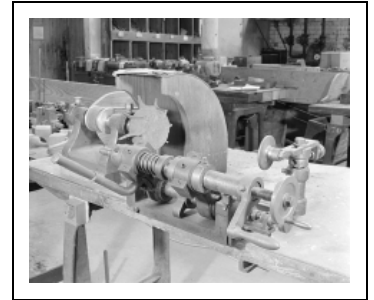

2 MACHINES À FRAISER (ARRONDISSEURS)

Bourgogne-Franche-Comté, Doubs
Baume-les-Dames
Gondé - rue des Pipes

Situé dans : Usine de tabletterie (usine de pipes Ropp), actuellement musée

Dossier IM25001124 réalisé en 2002

Auteur(s) : Géraud Buffa

Historique

Ces deux machines datent vraisemblablement de la première moitié du 20e siècle. Celle de l'atelier de finissage, mieux conservée, a été utilisée jusqu'à la fin des années 1990.

Période(s) principale(s) : 1ère moitié 20e siècle

Description

Après l'usinage du foyer et du fourneau, cette machine sert à tailler les culs de pipes, c'est-à-dire à usiner la partie externe du fond des fourneaux. La tête de pipe est fixée à un chariot par des dents qui accrochent les parois internes du foyer. Un moteur électrique entraîne par courroie la rotation d'une fraise dont les copeaux sont galbés. Le chariot permet, par un système de pivot, d'approcher la tête de pipe en bloquant l'avancement au niveau souhaité grâce à une butée, et une seconde manette la fait tourner sur elle-même pour en profiler le mieux possible le contour. Cette opération, forcément incomplète du fait de la présence de la tige, doit être finie avec une fraise recouverte de coussinet. Une installation commune à l'ensemble de l'atelier aspirait les poussières.