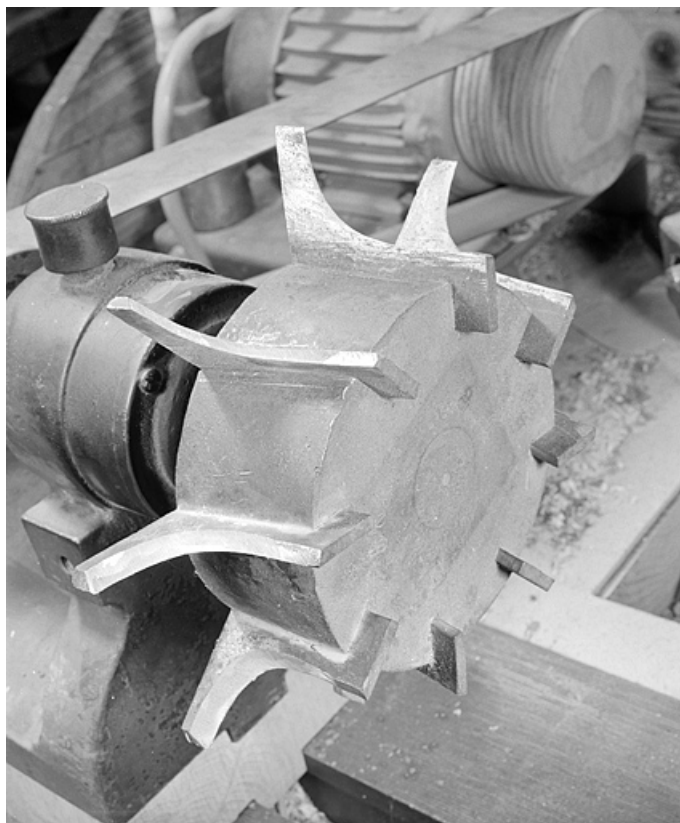

Détail de la fraise (arrondisseur de l'atelier de finissage).

25, Baume-les-Dames rue des Pipes, lieudit : Gondé

N° de l'illustration : 20022500470X

Date : 2002

Auteur : Jérôme Mongreville

Reproduction soumise à autorisation du titulaire des droits d'exploitation

© Région Bourgogne-Franche-Comté, Inventaire du patrimoine