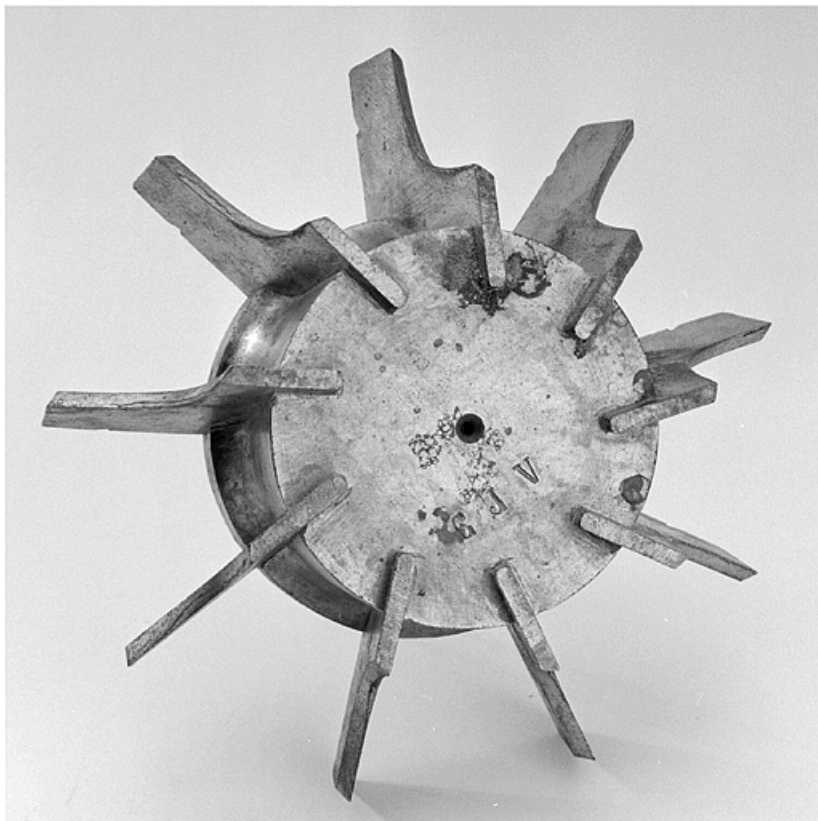

Détail d'une fraise vue de dessus.

25, Baume-les-Dames rue des Pipes, lieudit : Gondé

N° de l'illustration : 20022500953X

Date : 2002

Auteur : Jérôme Mongreville

Reproduction soumise à autorisation du titulaire des droits d'exploitation

© Région Bourgogne-Franche-Comté, Inventaire du patrimoine