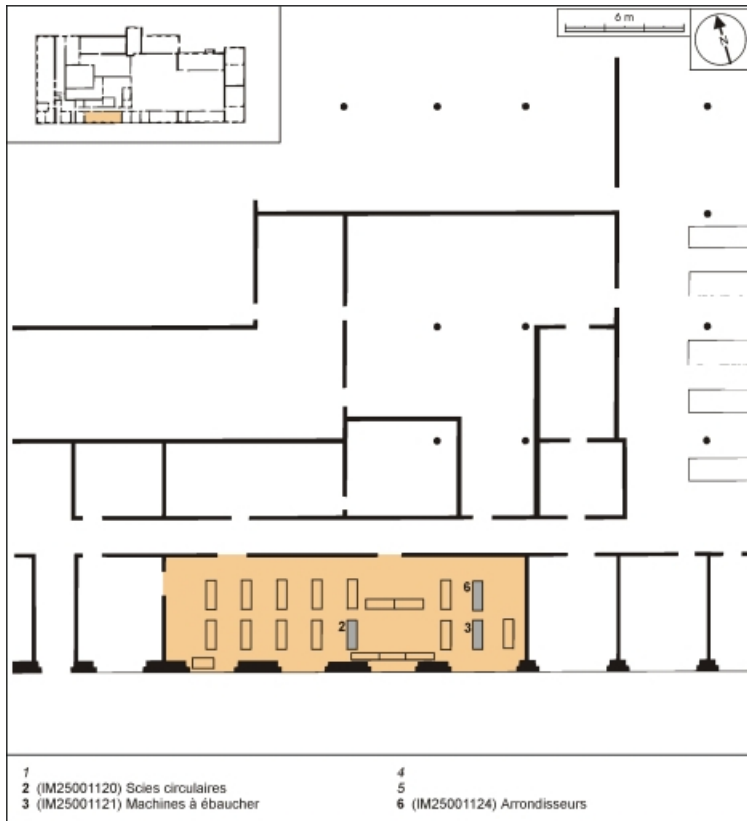

Plan de localisation des machines de la ligne de fabrication des têtes de pipe en bruyère. Atelier de finissage.
25, Baume-les-Dames rue des Pipes, lieudit : Gondé

N° de l'illustration : 20022501349NUDA

Date : 2002

Auteur : André Céréza

Reproduction soumise à autorisation du titulaire des droits d'exploitation

© Région Bourgogne-Franche-Comté, Inventaire du patrimoine