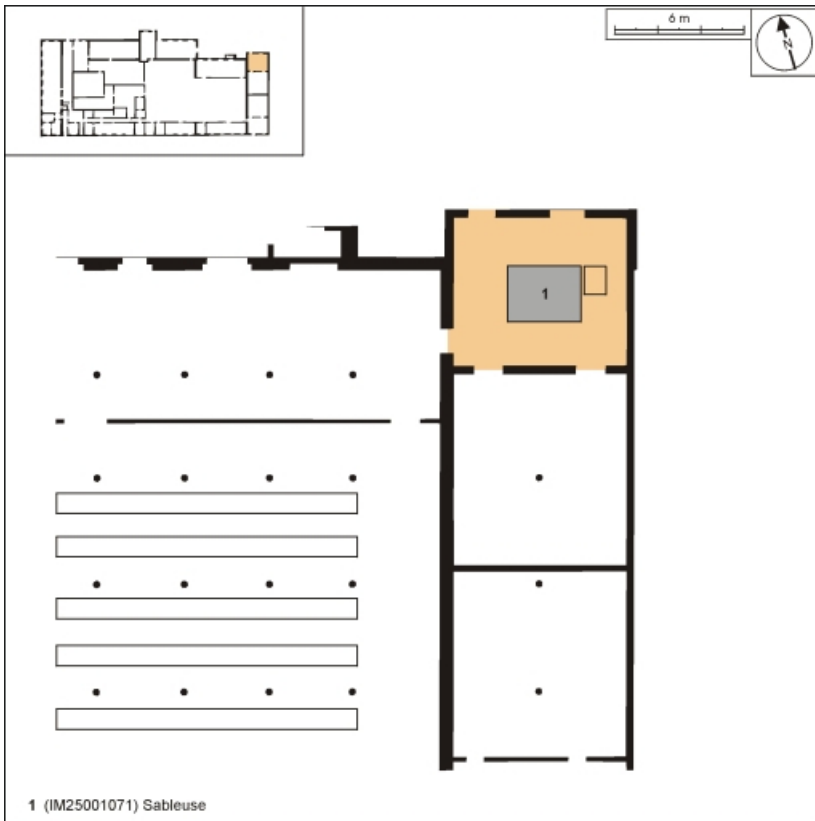

Plan de localisation de la sableuse.

25, Baume-les-Dames rue des Pipes, lieudit : Gondé

N° de l'illustration : 20022501350NUDA

Date : 2002

Auteur : André Céréza

Reproduction soumise à autorisation du titulaire des droits d'exploitation

© Région Bourgogne-Franche-Comté, Inventaire du patrimoine