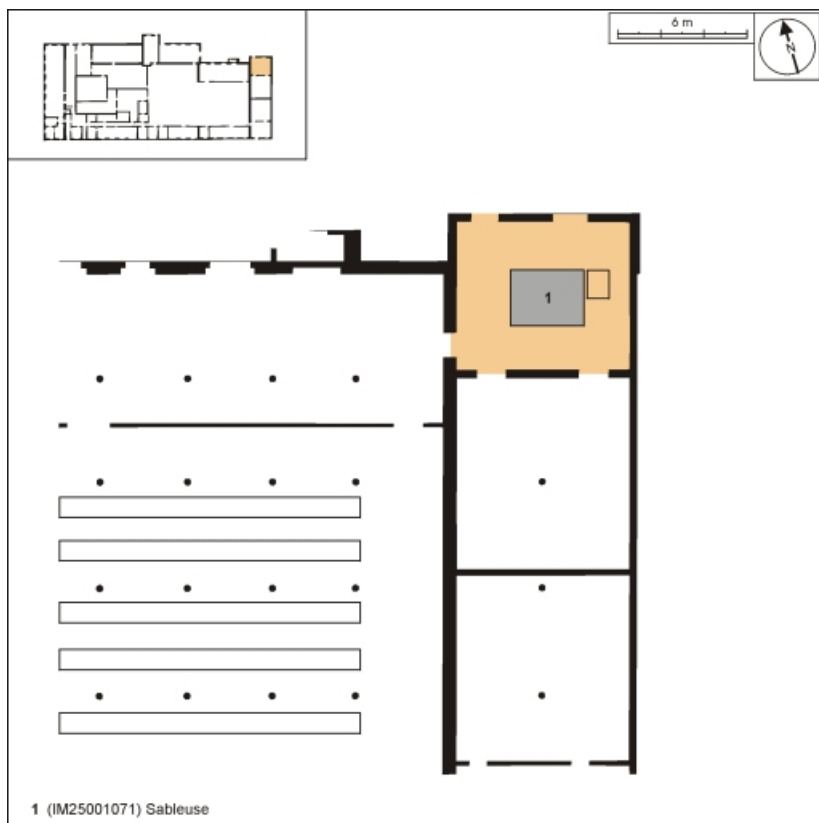

Plan de localisation de la sableuse.

25, Baume-les-Dames rue des Pipes, lieudit : Gondé

N° de l'illustration : 20022501350NUDA

Date : 2002

Auteur : André Céréza

Reproduction soumise à autorisation du titulaire des droits d'exploitation

© Région Bourgogne-Franche-Comté, Inventaire du patrimoine