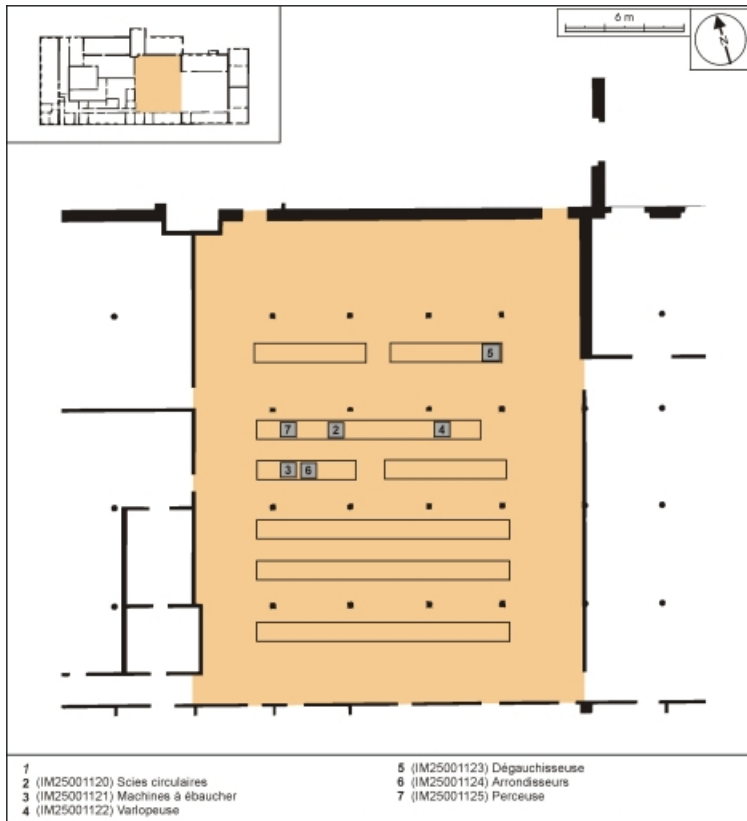

Plan de localisation des machines de la ligne de fabrication des têtes de pipe en bruyère. Atelier principal.
25, Baume-les-Dames rue des Pipes, lieudit : Gondé

N° de l'illustration : 20022501348NUDA

Date : 2002

Auteur : André Céréza

Reproduction soumise à autorisation du titulaire des droits d'exploitation

© Région Bourgogne-Franche-Comté, Inventaire du patrimoine