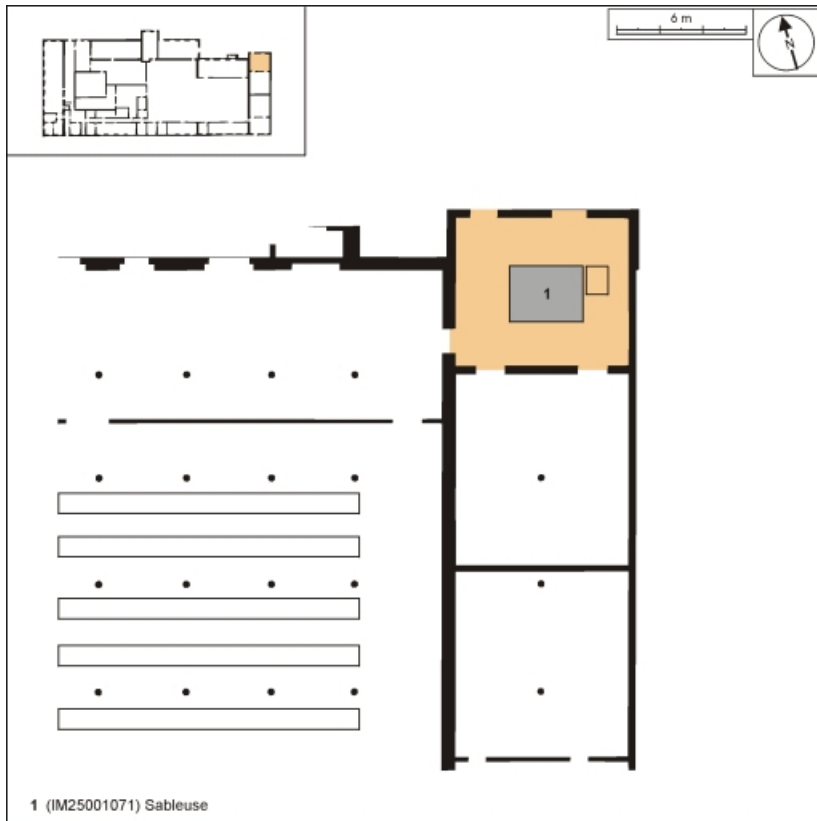

Plan de localisation de la sableuse.

25, Baume-les-Dames rue des Pipes, lieudit : Gondé

N° de l'illustration : 20022501350NUDA

Date : 2002

Auteur : André Céréza

Reproduction soumise à autorisation du titulaire des droits d'exploitation

© Région Bourgogne-Franche-Comté, Inventaire du patrimoine