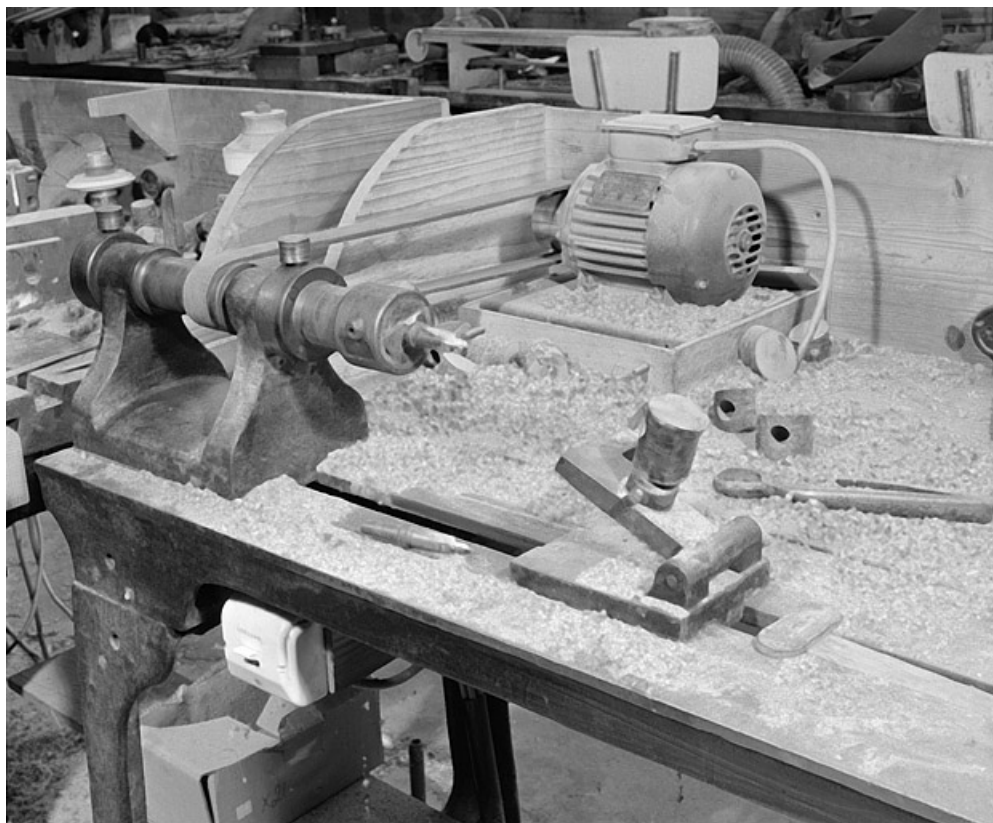

Vue d'ensemble.

25, Baume-les-Dames rue des Pipes, lieudit : Gondé

N° de l'illustration : 20022500565X

Date : 2002

Auteur : Jérôme Mongreville

Reproduction soumise à autorisation du titulaire des droits d'exploitation

© Région Bourgogne-Franche-Comté, Inventaire du patrimoine