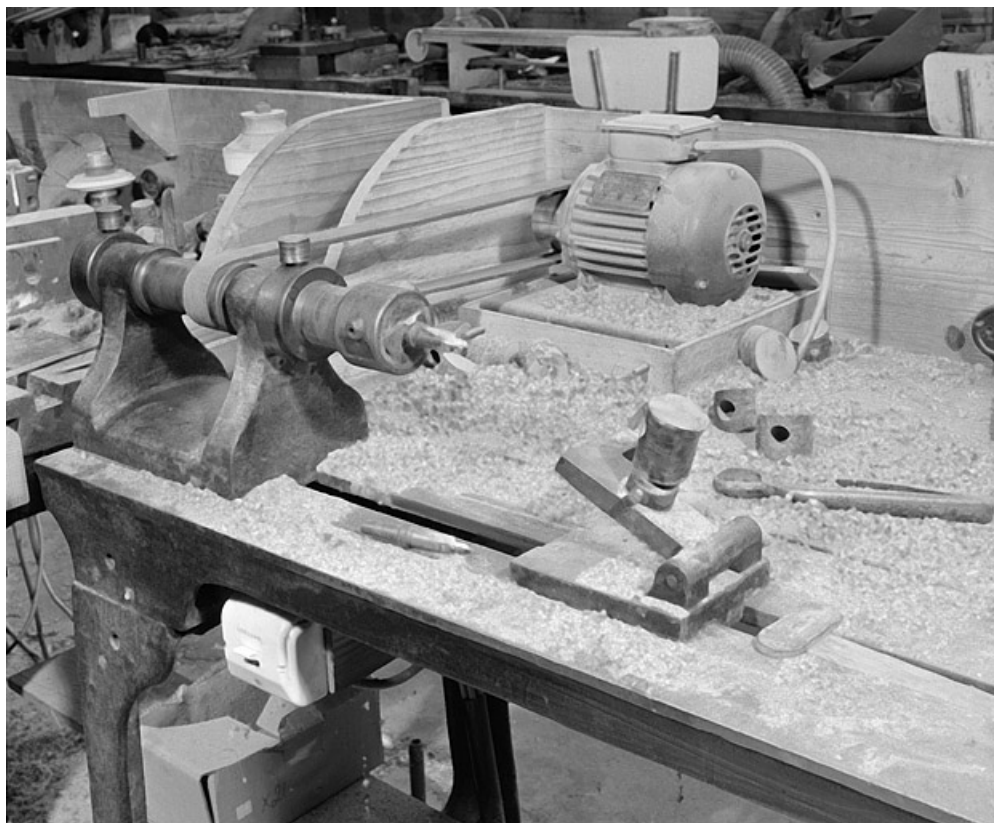

Vue d'ensemble.

25, Baume-les-Dames rue des Pipes, lieudit : Gondé

N° de l'illustration : 20022500565X

Date : 2002

Auteur : Jérôme Mongreville

Reproduction soumise à autorisation du titulaire des droits d'exploitation

© Région Bourgogne-Franche-Comté, Inventaire du patrimoine