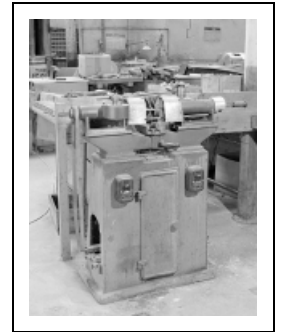

MACHINE À USINER PAR OUTIL DE COUPE (1ÈRE MACHINE À CHANFREINER ET À PERCER)

Bourgogne-Franche-Comté, Doubs
Baume-les-Dames
Gondé - rue des Pipes

Situé dans : Usine de tabletterie (usine de pipes Ropp), actuellement musée

Dossier IM25001108 réalisé en 2002

Auteur(s) : Géraud Buffa

Historique

Cette machine a sans doute été acquise, avec un certain nombre d'autres [IM25001106](#) ; [IM25001114](#)...), lors de l'électrification de l'atelier, après la Seconde Guerre mondiale.

Période(s) principale(s) : milieu 20e siècle

Description

Cette machine servait à tailler les deux extrémités des tiges en merisier pour permettre leur emboîtement dans le fourneau et dans le tuyau en ébonite. Les tiges étaient percées aux deux extrémités. Leur diamètre, côté fourneau, était réduit, et l'orifice, côté tuyau, était élargi pour que s'insère la partie mâle en ébonite. La tige était maintenue fixe au centre de la machine. De part et d'autre, les deux outils de taille étaient actionnés indépendamment l'un de l'autre, grâce à des courroies extérieures, par deux moteurs contenus dans le pied en fonte de la machine. Les copeaux dégagés étaient aspirés par une installation commune à l'ensemble de l'atelier.

Éléments descriptifs

Catégories : industrie du bois

Structures : matériau d'origine végétale solide, produit brut

État de conservation :

hors état de marche

Informations complémentaires

- **Voir le dossier numérisé** : <https://patrimoine.bourgognefranchecomte.fr/gtrudov/IM25001108/index.htm>

Thématiques : patrimoine industriel du Doubs

Aire d'étude et canton : Baume-les-Dames

Dénomination : machine à usiner par outil de coupe

© Région Bourgogne-Franche-Comté, Inventaire du patrimoine