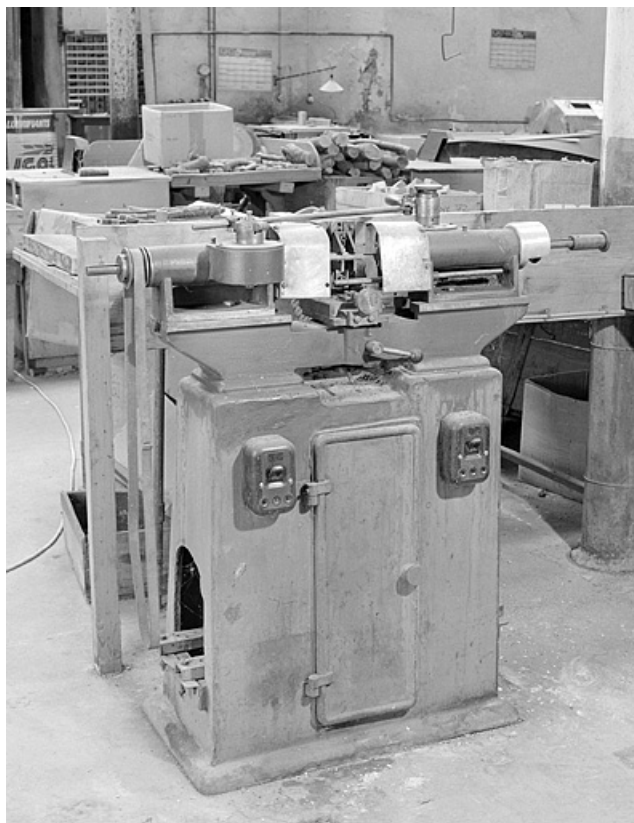

Vue d'ensemble.

25, Baume-les-Dames rue des Pipes, lieudit : Gondé

N° de l'illustration : 20022500499X

Date : 2002

Auteur : Jérôme Mongreville

Reproduction soumise à autorisation du titulaire des droits d'exploitation

© Région Bourgogne-Franche-Comté, Inventaire du patrimoine