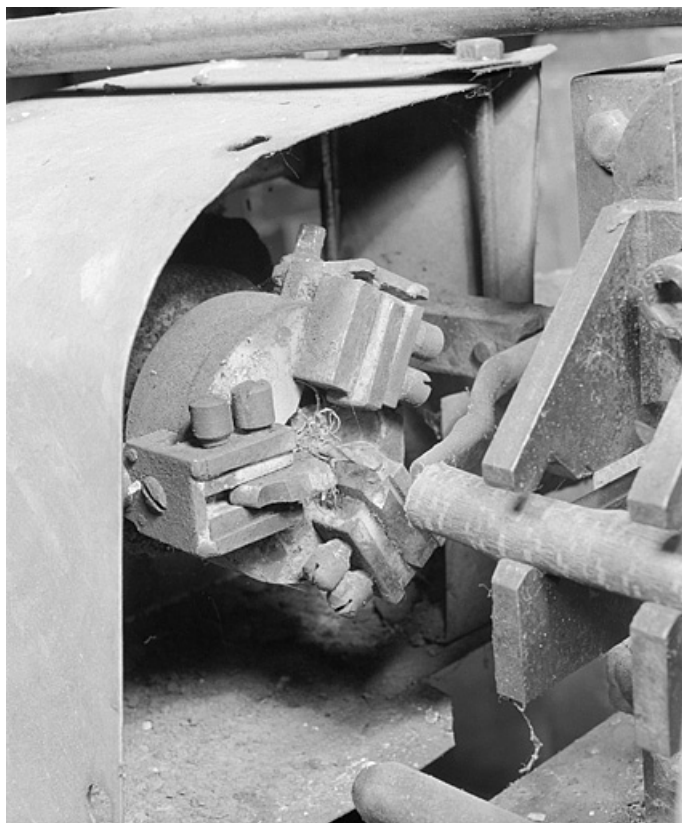

Détail de l'outil de coupe côté gauche.

25, Baume-les-Dames rue des Pipes, lieudit : Gondé

N° de l'illustration : 20022500501X

Date : 2002

Auteur : Jérôme Mongreville

Reproduction soumise à autorisation du titulaire des droits d'exploitation

© Région Bourgogne-Franche-Comté, Inventaire du patrimoine