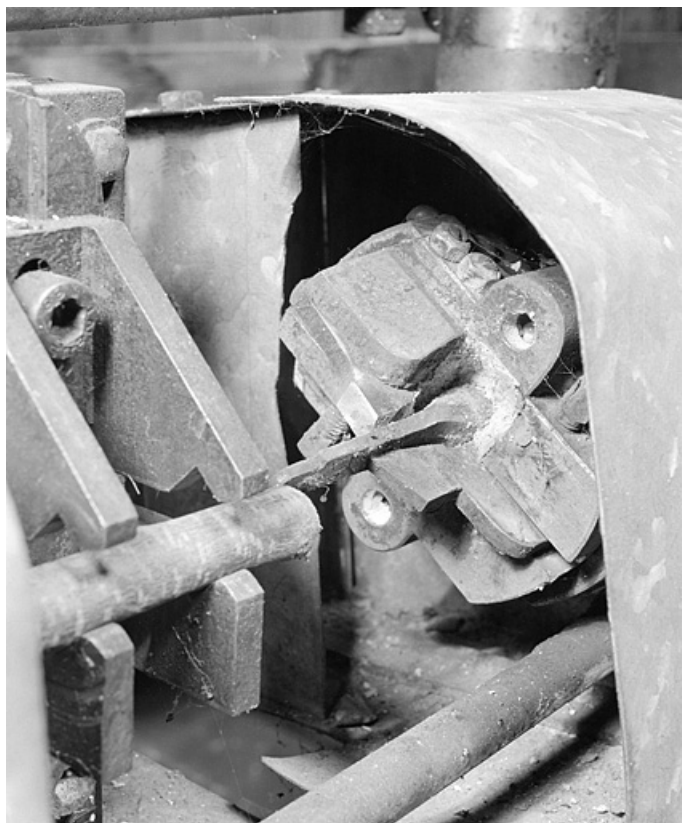

Détail de l'outil de coupe côté droit.

25, Baume-les-Dames rue des Pipes, lieudit : Gondé

N° de l'illustration : 20022500500X

Date : 2002

Auteur : Jérôme Mongreville

Reproduction soumise à autorisation du titulaire des droits d'exploitation

© Région Bourgogne-Franche-Comté, Inventaire du patrimoine