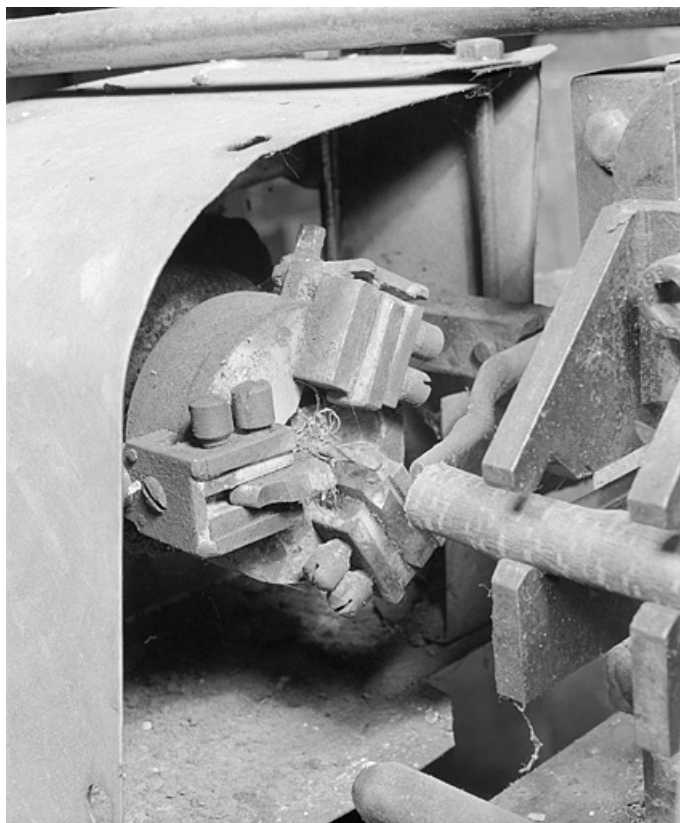

Détail de l'outil de coupe côté gauche.

25, Baume-les-Dames rue des Pipes, lieudit : Gondé

N° de l'illustration : 20022500501X

Date : 2002

Auteur : Jérôme Mongreville

Reproduction soumise à autorisation du titulaire des droits d'exploitation

© Région Bourgogne-Franche-Comté, Inventaire du patrimoine