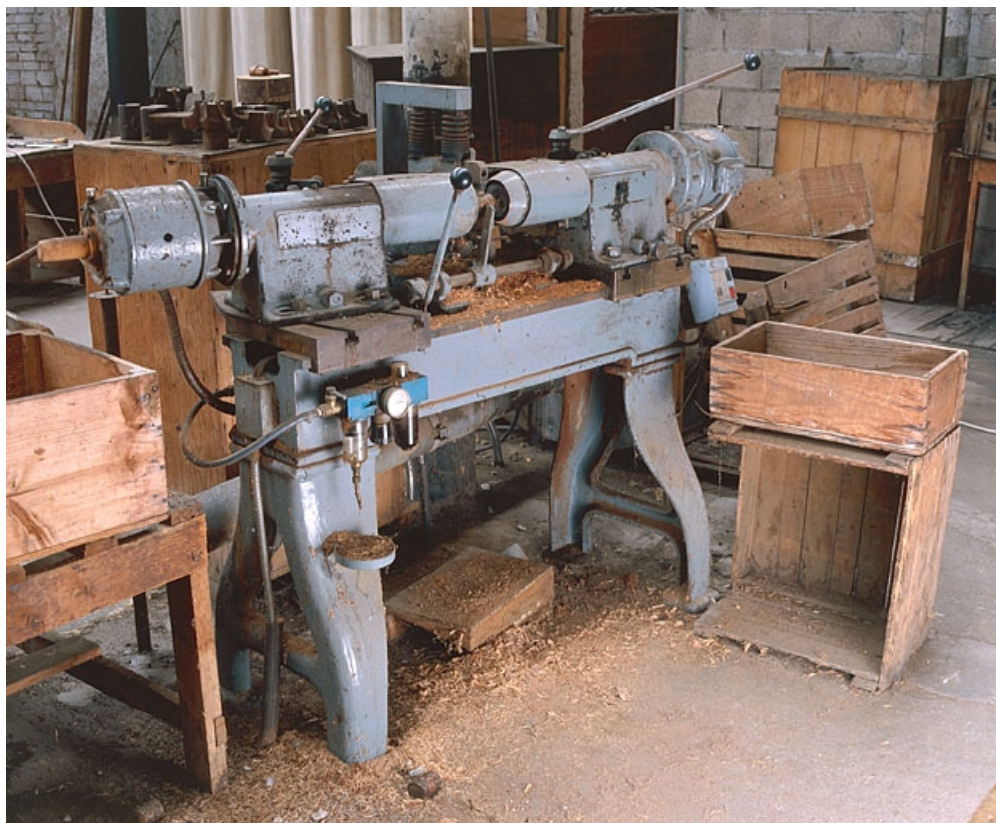

Vue d'ensemble.

25, Baume-les-Dames rue des Pipes, lieudit : Gondé

N° de l'illustration : 20022500569XA

Date : 2002

Auteur : Jérôme Mongreville

Reproduction soumise à autorisation du titulaire des droits d'exploitation

© Région Bourgogne-Franche-Comté, Inventaire du patrimoine