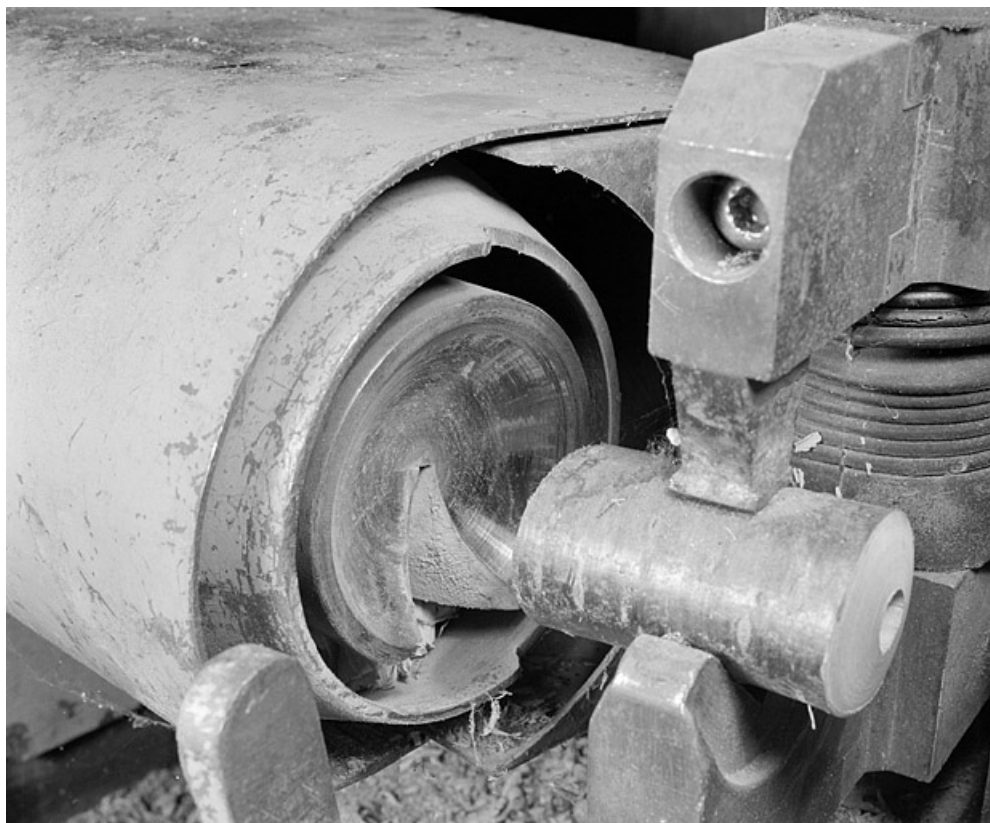

Détail de l'outil de coupe côté gauche.

25, Baume-les-Dames rue des Pipes, lieudit : Gondé

N° de l'illustration : 20022500570X

Date : 2002

Auteur : Jérôme Mongreville

Reproduction soumise à autorisation du titulaire des droits d'exploitation

© Région Bourgogne-Franche-Comté, Inventaire du patrimoine