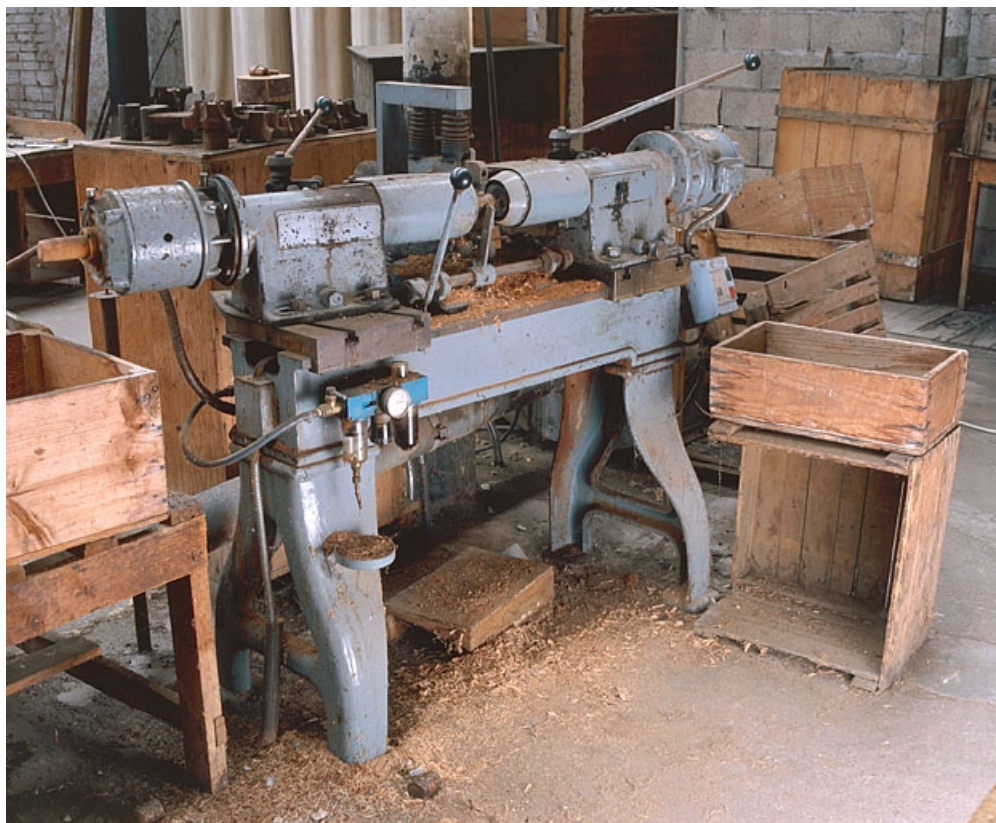

### Description

Cette machine sert à arrondir le culot et l'orifice du fourneau des pipes en merisier. Elle est double et symétrique pour usiner en même temps, ou séparément, les deux extrémités du fourneau. Deux moteurs couplés entraînent chacun une fraise incurvée et celle de droite, garnie d'une petite pointe centrale, amorce le trou du foyer. A la gauche de la machine se trouvent les cadrans de contrôle du graissage.