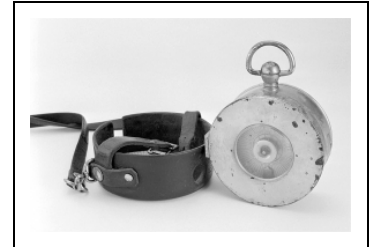

MACHINE À ENREGISTRER (CONTRÔLEUR DE RONDE DE NUIT)

Bourgogne-Franche-Comté, Doubs
Baume-les-Dames
Gondé - rue des Pipes

Situé dans : Usine de tabletterie (usine de pipes Ropp), actuellement musée

Dossier IM25001099 réalisé en 2002

Auteur(s) : Raphaël Favereaux

Historique

Cette machine aurait été achetée vers le début de la seconde moitié du 20e siècle pour contrôler le travail de l'agent affecté à la surveillance nocturne de l'usine. Cet appareil, également appelé mouchard, enregistrait les heures de passage de l'agent. Celui-ci devait valider son passage en introduisant une clé dans l'appareil. Ces clés étaient disposées dans les différentes parties de l'usine ; seules deux ont été conservées.

Période(s) principale(s) : milieu 20e siècle

Description

Ce contrôleur se présente sous la forme d'un boîtier métallique circulaire. Il comprend sur sa tranche deux serrures : l'une permettant l'ouverture de l'appareil et la mise en place, derrière un petit hublot, d'un disque de papier enregistrant le passage de l'agent, l'autre permettant de valider le passage en introduisant une clé spéciale, laissée à endroit fixe dans l'usine. L'appareil est pourvu d'un étui en cuir suspendu à une bandoulière.

Éléments descriptifs

État de conservation :

hors état de marche

Informations complémentaires

- **Voir le dossier numérisé :** <https://patrimoine.bourgognefranche-comte.fr/gtrudov/IM25001099/index.htm>

Thématiques : patrimoine industriel du Doubs

Aire d'étude et canton : Baume-les-Dames

Dénomination : machine à enregistrer

© Région Bourgogne-Franche-Comté, Inventaire du patrimoine