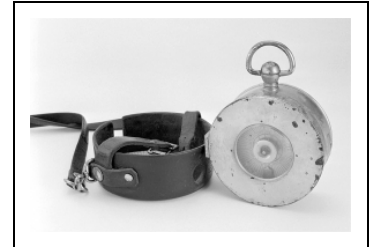

MACHINE À ENREGISTRER (CONTRÔLEUR DE RONDE DE NUIT)

Bourgogne-Franche-Comté, Doubs
Baume-les-Dames
Gondé - rue des Pipes

Situé dans : Usine de tabletterie (usine de pipes Ropp), actuellement musée

Dossier IM25001099 réalisé en 2002

Auteur(s) : Raphaël Favereaux

Historique

Cette machine aurait été achetée vers le début de la seconde moitié du 20e siècle pour contrôler le travail de l'agent affecté à la surveillance nocturne de l'usine. Cet appareil, également appelé mouchard, enregistrait les heures de passage de l'agent. Celui-ci devait valider son passage en introduisant une clé dans l'appareil. Ces clés étaient disposées dans les différentes parties de l'usine ; seules deux ont été conservées.

Période(s) principale(s) : milieu 20e siècle

Description

Ce contrôleur se présente sous la forme d'un boîtier métallique circulaire. Il comprend sur sa tranche deux serrures : l'une permettant l'ouverture de l'appareil et la mise en place, derrière un petit hublot, d'un disque de papier enregistrant le passage de l'agent, l'autre permettant de valider le passage en introduisant une clé spéciale, laissée à endroit fixe dans l'usine. L'appareil est pourvu d'un étui en cuir suspendu à une bandoulière.