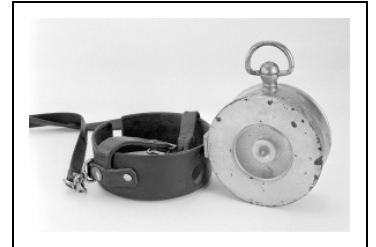

MACHINE À ENREGISTRER (CONTRÔLEUR DE RONDE DE NUIT)

Bourgogne-Franche-Comté, Doubs
Baume-les-Dames
Gondé - rue des Pipes

Situé dans : Usine de tableterie (usine de pipes Ropp), actuellement musée

Dossier IM25001099 réalisé en 2002

Auteur(s) : Raphaël Favereaux

Historique

Cette machine aurait été achetée vers le début de la seconde moitié du 20e siècle pour contrôler le travail de l'agent affecté à la surveillance nocturne de l'usine. Cet appareil, également appelé mouchard, enregistrait les heures de passage de l'agent. Celui-ci devait valider son passage en introduisant une clé dans l'appareil. Ces clés étaient disposées dans les différentes parties de l'usine ; seules deux ont été conservées.

Période(s) principale(s) : milieu 20e siècle

Description

Ce contrôleur se présente sous la forme d'un boîtier métallique circulaire. Il comprend sur sa tranche deux serrures : l'une permettant l'ouverture de l'appareil et la mise en place, derrière un petit hublot, d'un disque de papier enregistrant le passage de l'agent, l'autre permettant de valider le passage en introduisant une clé spéciale, laissée à endroit fixe dans l'usine. L'appareil est pourvu d'un étui en cuir suspendu à une bandoulière.