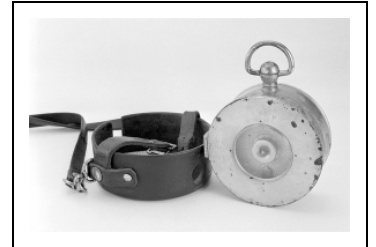

MACHINE À ENREGISTRER (CONTRÔLEUR DE RONDE DE NUIT)

Bourgogne-Franche-Comté, Doubs
Baume-les-Dames
Gondé - rue des Pipes

Situé dans : Usine de tabletterie (usine de pipes Ropp), actuellement musée

Dossier IM25001099 réalisé en 2002

Auteur(s) : Raphaël Favereaux

Historique

Cette machine aurait été achetée vers le début de la seconde moitié du 20e siècle pour contrôler le travail de l'agent affecté à la surveillance nocturne de l'usine. Cet appareil, également appelé mouchard, enregistrait les heures de passage de l'agent. Celui-ci devait valider son passage en introduisant une clé dans l'appareil. Ces clés étaient disposées dans les différentes parties de l'usine ; seules deux ont été conservées.

Période(s) principale(s) : milieu 20e siècle

Description

Ce contrôleur se présente sous la forme d'un boîtier métallique circulaire. Il comprend sur sa tranche deux serrures : l'une permettant l'ouverture de l'appareil et la mise en place, derrière un petit hublot, d'un disque de papier enregistrant le passage de l'agent, l'autre permettant de valider le passage en introduisant une clé spéciale, laissée à endroit fixe dans l'usine. L'appareil est pourvu d'un étui en cuir suspendu à une bandoulière.

Éléments descriptifs

État de conservation :

hors état de marche

Informations complémentaires

- **Voir le dossier numérisé :** <https://patrimoine.bourgognefranche-comte.fr/gtrudov/IM25001099/index.htm>

Thématiques : patrimoine industriel du Doubs

Aire d'étude et canton : Baume-les-Dames

Dénomination : machine à enregistrer

© Région Bourgogne-Franche-Comté, Inventaire du patrimoine