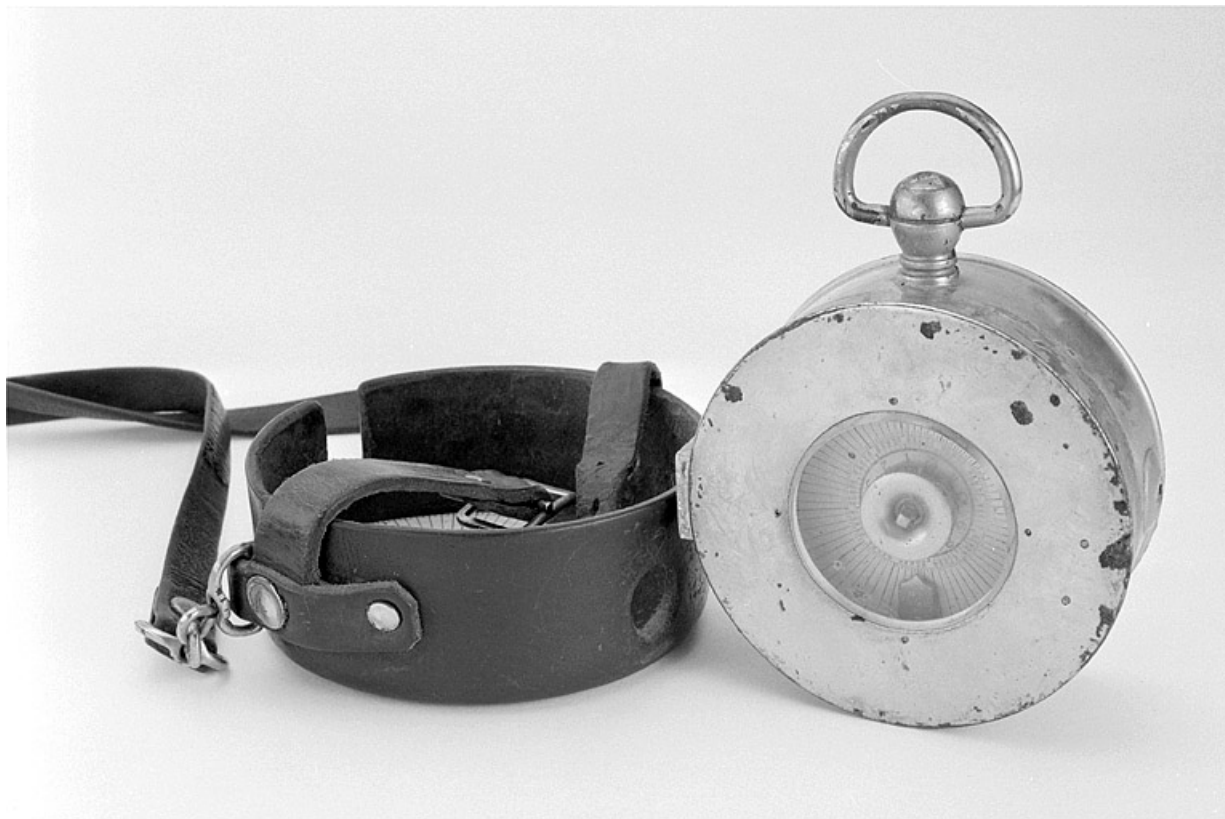

Période(s) principale(s) : milieu 20e siècle

Description

Ce contrôleur se présente sous la forme d'un boîtier métallique circulaire. Il comprend sur sa tranche deux serrures : l'une permettant l'ouverture de l'appareil et la mise en place, derrière un petit hublot, d'un disque de papier enregistrant le passage de l'agent, l'autre permettant de valider le passage en introduisant une clé spéciale, laissée à endroit fixe dans l'usine. L'appareil est pourvu d'un étui en cuir suspendu à une bandoulière.

© Région Bourgogne-Franche-Comté, Inventaire du patrimoine

Le contrôleur hors de son étui. Le disque de papier, visible derrière le cadran vitré, permet l'enregistrement des heures de passage.
25, Baume-les-Dames rue des Pipes, lieudit : Gondé