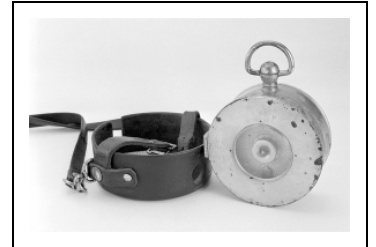

MACHINE À ENREGISTRER (CONTRÔLEUR DE RONDE DE NUIT)

Bourgogne-Franche-Comté, Doubs
Baume-les-Dames
Gondé - rue des Pipes

Situé dans : Usine de tabletterie (usine de pipes Ropp), actuellement musée

Dossier IM25001099 réalisé en 2002

Auteur(s) : Raphaël Favereaux

Historique

Cette machine aurait été achetée vers le début de la seconde moitié du 20e siècle pour contrôler le travail de l'agent affecté à la surveillance nocturne de l'usine. Cet appareil, également appelé mouchard, enregistrait les heures de passage de l'agent. Celui-ci devait valider son passage en introduisant une clé dans l'appareil. Ces clés étaient disposées dans les différentes parties de l'usine ; seules deux ont été conservées.

Période(s) principale(s) : milieu 20e siècle

Description

Ce contrôleur se présente sous la forme d'un boîtier métallique circulaire. Il comprend sur sa tranche deux serrures : l'une permettant l'ouverture de l'appareil et la mise en place, derrière un petit hublot, d'un disque de papier enregistrant le passage de l'agent, l'autre permettant de valider le passage en introduisant une clé spéciale, laissée à endroit fixe dans l'usine. L'appareil est pourvu d'un étui en cuir suspendu à une bandoulière.