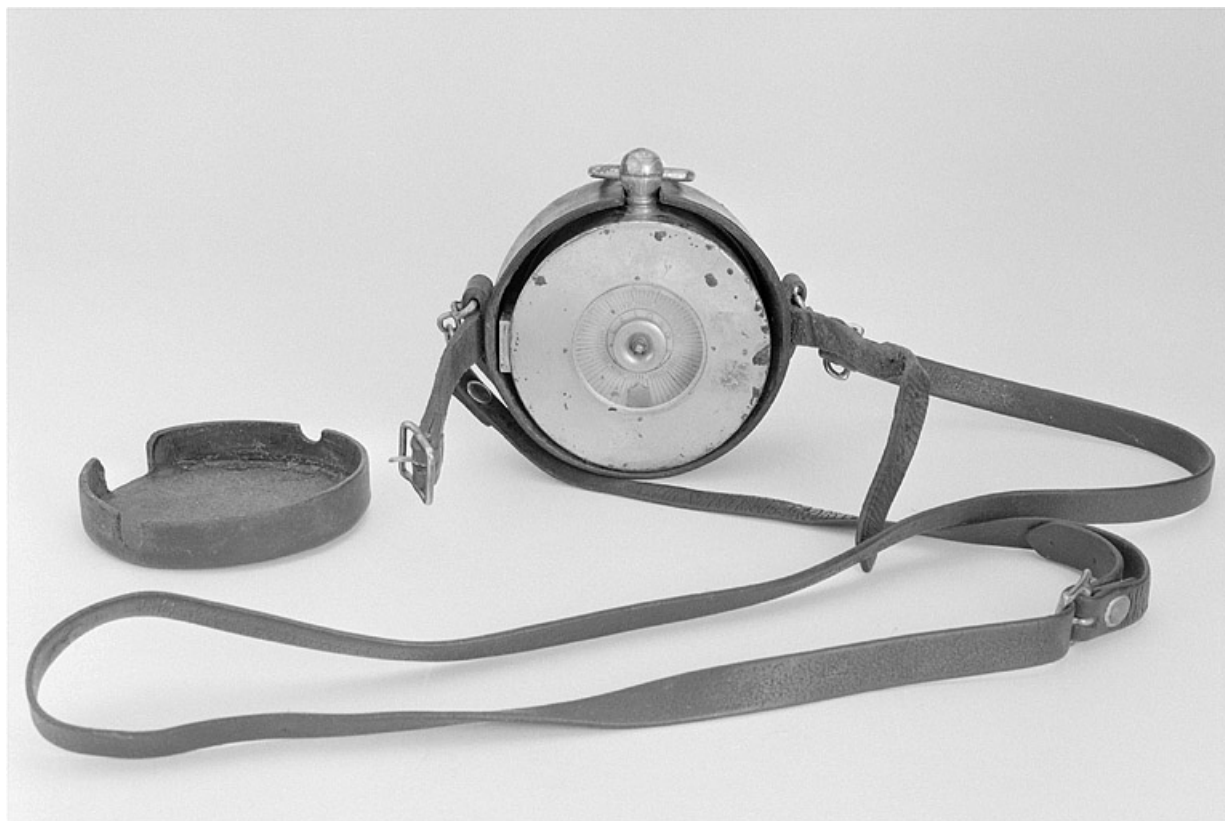

Vue de face.

25, Baume-les-Dames rue des Pipes, lieudit : Gondé

N° de l'illustration : 20022501004X

Date : 2002

Auteur : Jérôme Mongreville

Reproduction soumise à autorisation du titulaire des droits d'exploitation

© Région Bourgogne-Franche-Comté, Inventaire du patrimoine