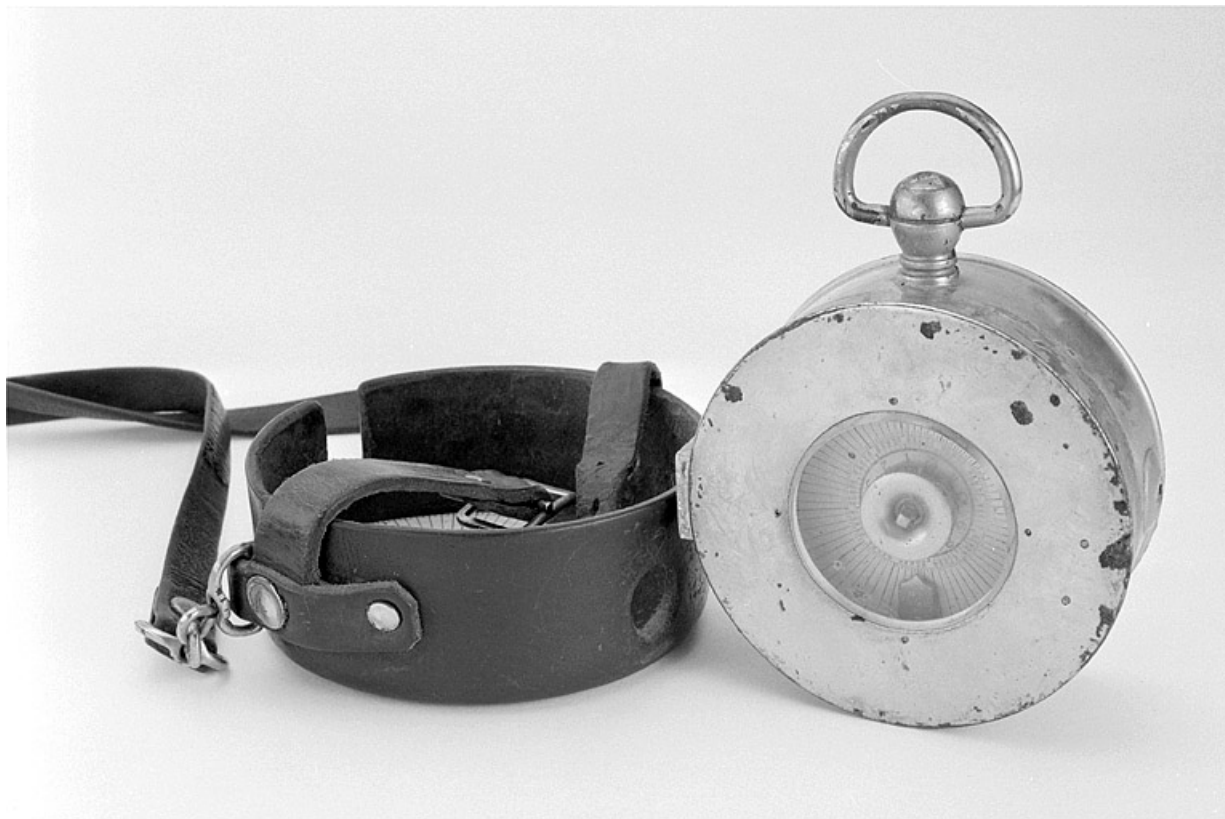

Le contrôleur hors de son étui. Le disque de papier, visible derrière le cadran vitré, permet l'enregistrement des heures de passage.
25, Baume-les-Dames rue des Pipes, lieudit : Gondé

N° de l'illustration : 20022501006X

Date : 2002

Auteur : Jérôme Mongreville

Reproduction soumise à autorisation du titulaire des droits d'exploitation

© Région Bourgogne-Franche-Comté, Inventaire du patrimoine