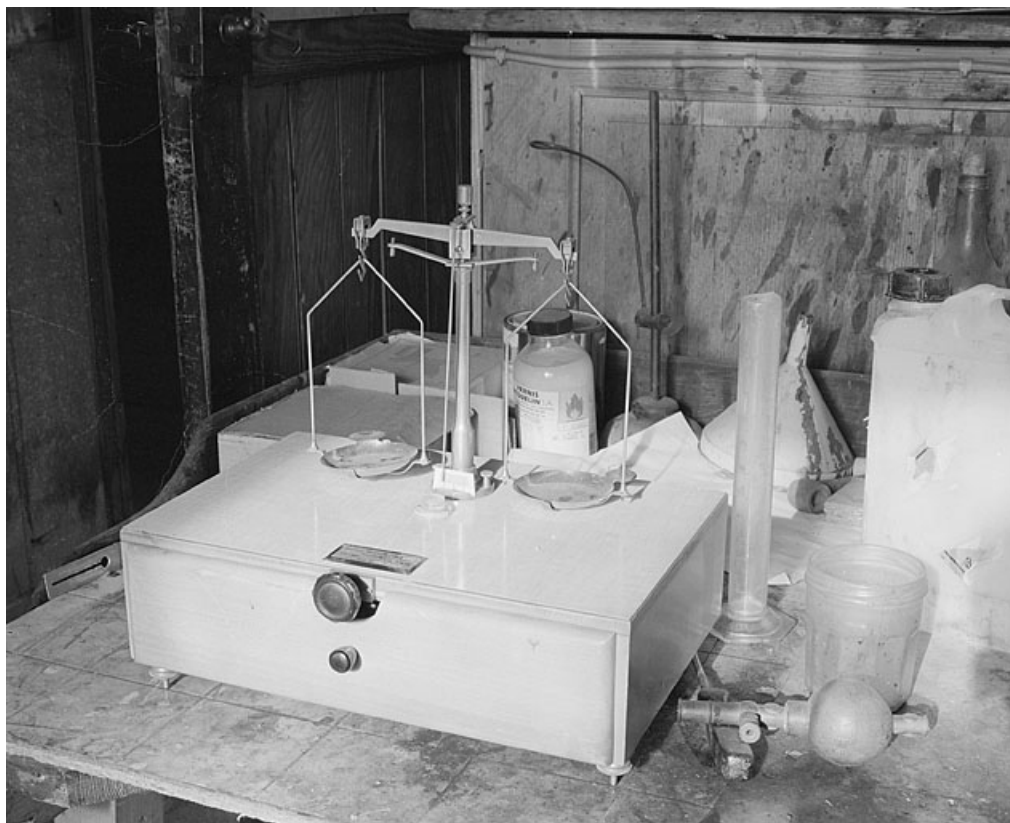

Vue de trois quarts.

25, Baume-les-Dames rue des Pipes, lieudit : Gondé

N° de l'illustration : 20022501029X

Date : 2002

Auteur : Yves Sancey

Reproduction soumise à autorisation du titulaire des droits d'exploitation

© Région Bourgogne-Franche-Comté, Inventaire du patrimoine