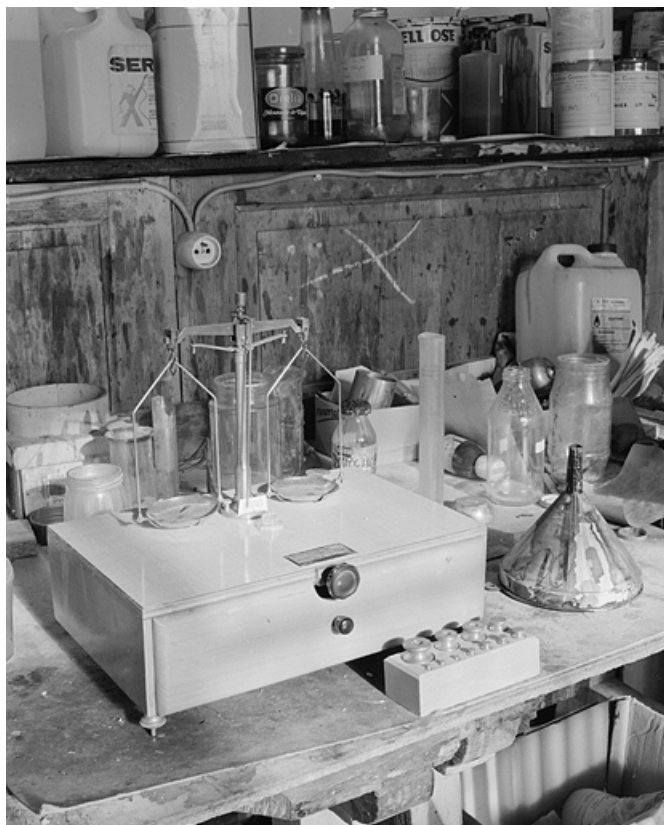

Vue d'ensemble.

25, Baume-les-Dames rue des Pipes, lieudit : Gondé

N° de l'illustration : 20022501028X

Date : 2002

Auteur : Yves Sancey

Reproduction soumise à autorisation du titulaire des droits d'exploitation

© Région Bourgogne-Franche-Comté, Inventaire du patrimoine