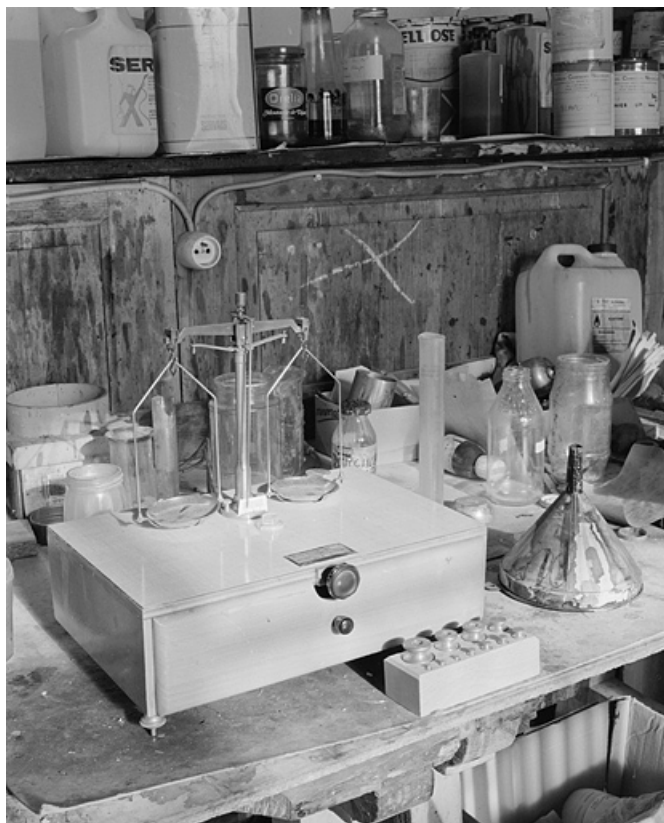

### Historique

La plaque rivetée sur la caisse permet de supposer une construction autour des années 1950-1960. Cette balance, située à l'origine dans l'atelier de teinture, permettait le dosage des produits de traitement des pipes (vernis, colorants, teintures, etc.).

### Description

Egalement appelée trébuchet, cette balance symétrique se compose d'une petite caisse en bois surmontée du mécanisme de pesée. Celui-ci est constitué d'un fléau, reposant sur un axe surmonté d'un couteau central, et accueillant à chaque extrémité un plateau suspendu à une sorte d'étrier. La pesée, jouant sur l'équilibre des deux plateaux, est ajustée à l'aide d'une aiguille placée devant un petit cadran gradué. Ce mécanisme mesure 24 cm d'envergure et 21 cm de hauteur. La caisse, en bois et contre plaqué recouvert de formica, abrite un tiroir renfermant un jeu de poids (11 poids, marqués de 1 g à 200 g) et son support en bois. Elle repose sur 3 pieds rehaussables, permettant de régler l'horizontalité à l'aide d'un niveau à bulle placé devant l'axe principal. La plaque de constructeur porte deux poinçons de contrôle des Poids et Mesures.