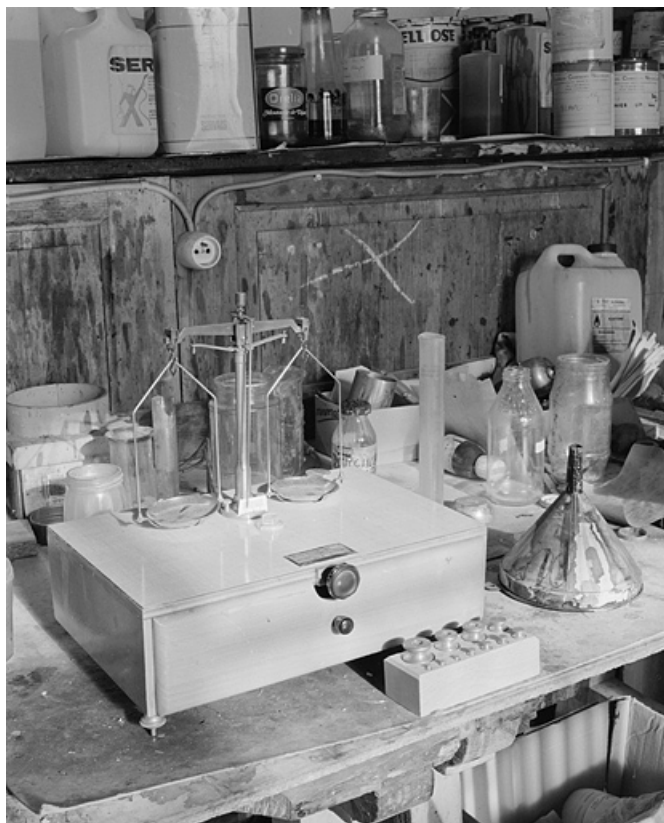

Vue d'ensemble.

25, Baume-les-Dames rue des Pipes, lieudit : Gondé

N° de l'illustration : 20022501028X

Date : 2002

Auteur : Yves Sancey

Reproduction soumise à autorisation du titulaire des droits d'exploitation

© Région Bourgogne-Franche-Comté, Inventaire du patrimoine