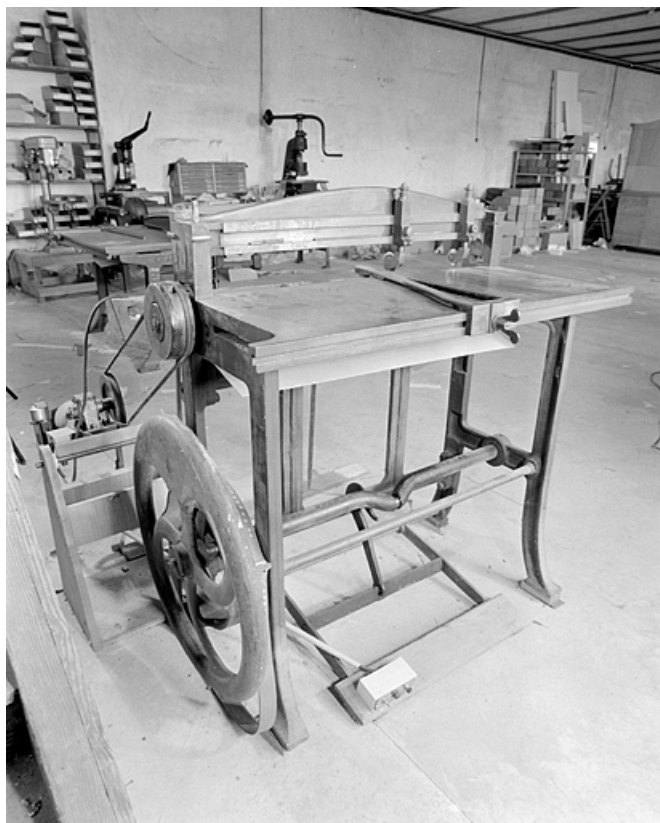

Vue de trois quarts gauche.

25, Baume-les-Dames rue des Pipes, lieudit : Gondé

N° de l'illustration : 20022500767X

Date : 2002

Auteur : Yves Sancey

Reproduction soumise à autorisation du titulaire des droits d'exploitation

© Région Bourgogne-Franche-Comté, Inventaire du patrimoine