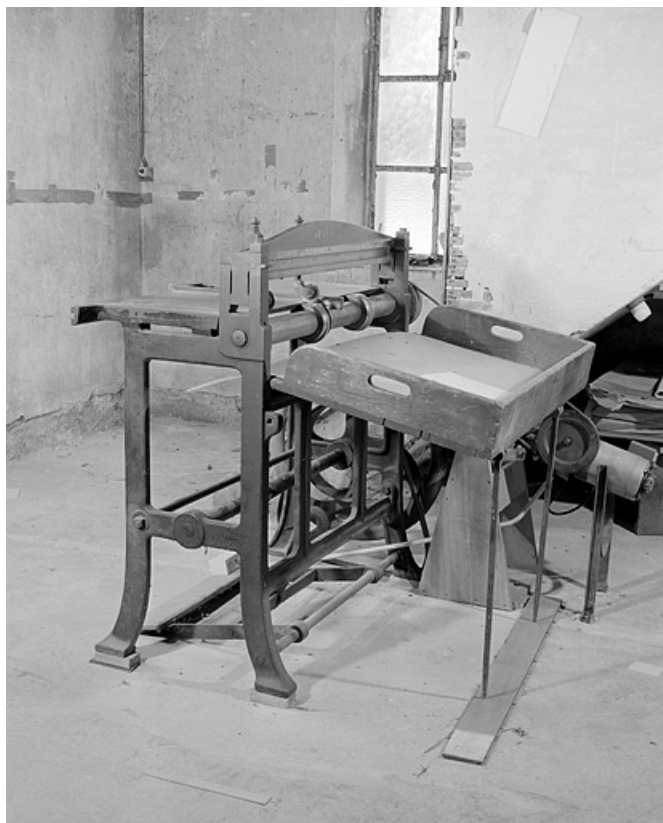

Vue de trois quarts arrière.

25, Baume-les-Dames rue des Pipes, lieudit : Gondé

N° de l'illustration : 20022500768X

Date : 2002

Auteur : Yves Sancey

Reproduction soumise à autorisation du titulaire des droits d'exploitation

© Région Bourgogne-Franche-Comté, Inventaire du patrimoine