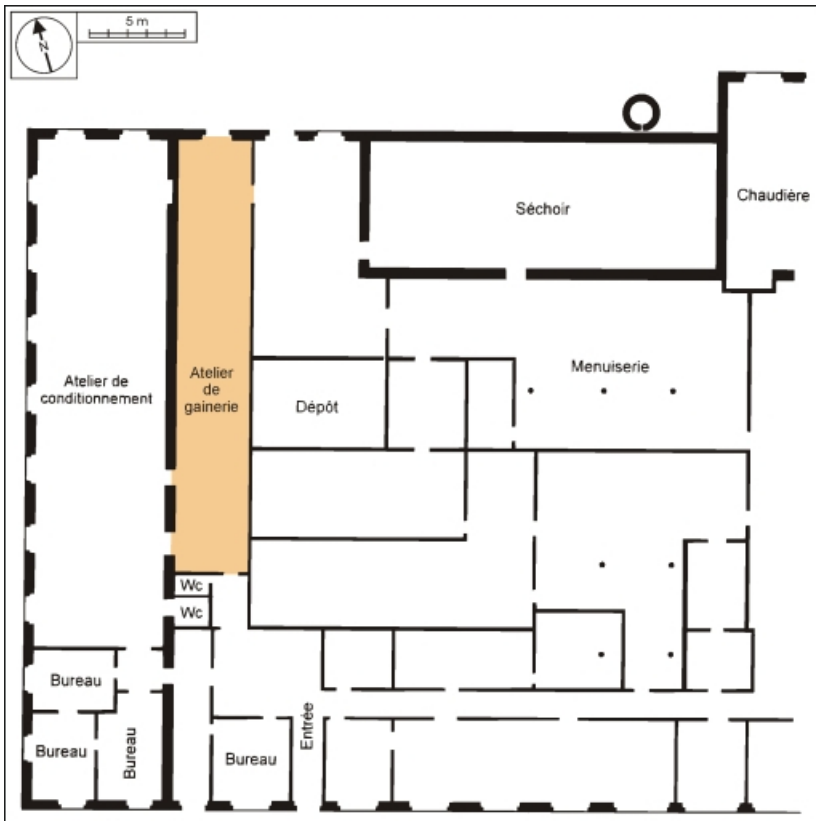

Plan de situation de l'atelier de gainerie.

25, Baume-les-Dames rue des Pipes, lieudit : Gondé

N° de l'illustration : 20022501334NUDA

Date : 2002

Auteur : André Céréza

Reproduction soumise à autorisation du titulaire des droits d'exploitation

© Région Bourgogne-Franche-Comté, Inventaire du patrimoine