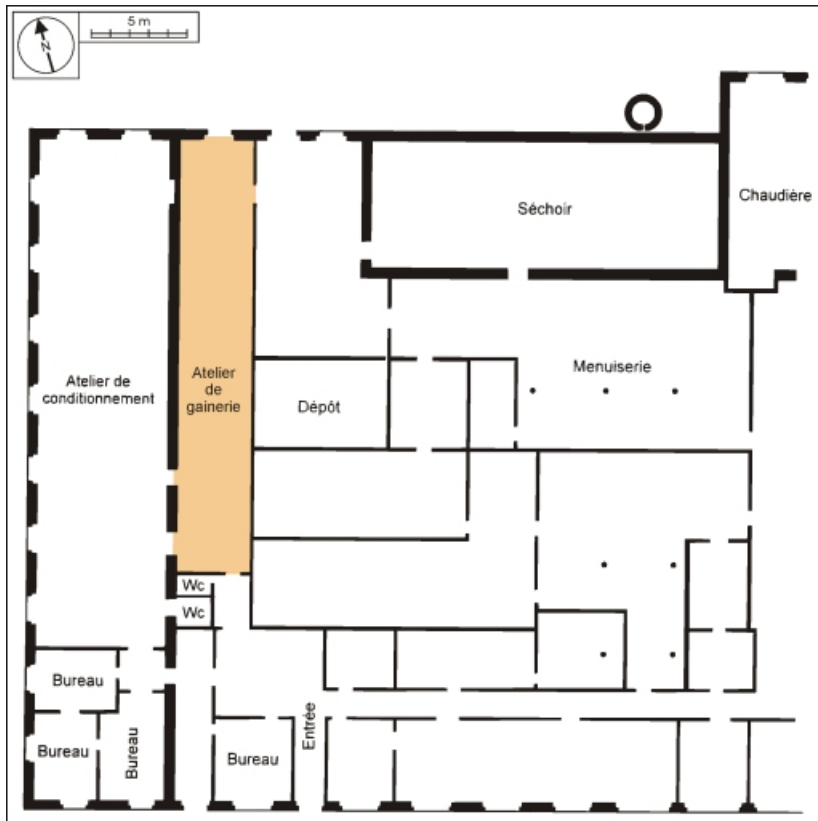

Plan de situation de l'atelier de gainerie.

25, Baume-les-Dames rue des Pipes, lieudit : Gondé

N° de l'illustration : 20022501334NUDA

Date : 2002

Auteur : André Céréza

Reproduction soumise à autorisation du titulaire des droits d'exploitation

© Région Bourgogne-Franche-Comté, Inventaire du patrimoine