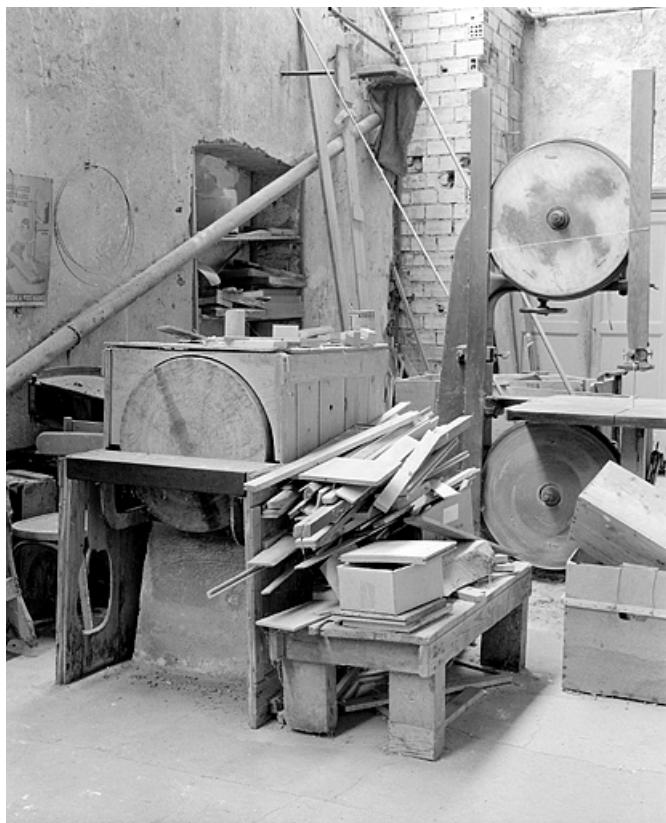

Vue d'ensemble.

25, Baume-les-Dames rue des Pipes, lieudit : Gondé

N° de l'illustration : 20022500755X

Date : 2002

Auteur : Yves Sancey

Reproduction soumise à autorisation du titulaire des droits d'exploitation

© Région Bourgogne-Franche-Comté, Inventaire du patrimoine