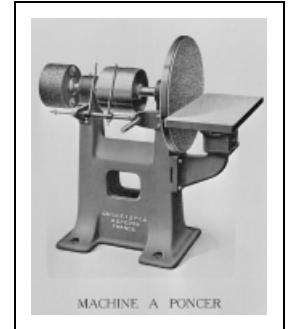

MACHINE À POLIR (MACHINE À PONCER DITE PONCEUSE À PLATEAU)

Bourgogne-Franche-Comté, Doubs
Baume-les-Dames
Gondé - rue des Pipes

Situé dans : Usine de tabletterie (usine de pipes Ropp), actuellement musée

Dossier IM25001074 réalisé en 2002

Auteur(s) : Raphaël Favereaux

Historique

Cette ponceuse est assez proche d'un modèle de machine à poncer, attestée dans un catalogue de l'année 1927 de la société Guillet Fils et Cie (Auxerre), et dont sont issues la plupart des machines de la menuiserie. Vraisemblablement construite vers 1920-1930, on peut penser que cette machine a été acquise peu après.

Période(s) principale(s) : 1ère moitié 20e siècle

Description

Destinée au ponçage des boîtes d'emballage en bois, cette machine est équipée d'un plateau vertical en fonte de 60 cm de diamètre, permettant le travail des surfaces planes, et sur lequel on applique par collage une feuille de papier de verre. Elle est scellée sur un massif en maçonnerie, haut de 80 cm, et pourvue d'une table de travail. Une poulie, fixée sur l'arbre du plateau, est reliée au système de transmission par courroie. Dissimulée sous une carcasse en planches, la ponceuse ne laisse apparaître que le plateau et la table de travail.

Éléments descriptifs

Catégories : industrie du bois

Structures : produit élaboré d'origine végétale solide, produit semi-fini

État de conservation :

en état de marche

Sources documentaires

Documents figurés

- **Machine à poncer.**

Machine à poncer. Dans : " Guillet Fils & Cie à Auxerre (Yonne) [catalogue 1927] " / S.I. : Imprimerie spéciale de la maison Guillet Fils & Cie, s.d. [vers 1927], p. 83.

Informations complémentaires

- **Voir le dossier numérisé** : <https://patrimoine.bourgognefranchecomte.fr/gtrudov/IM25001074/index.htm>

Thématiques : patrimoine industriel du Doubs