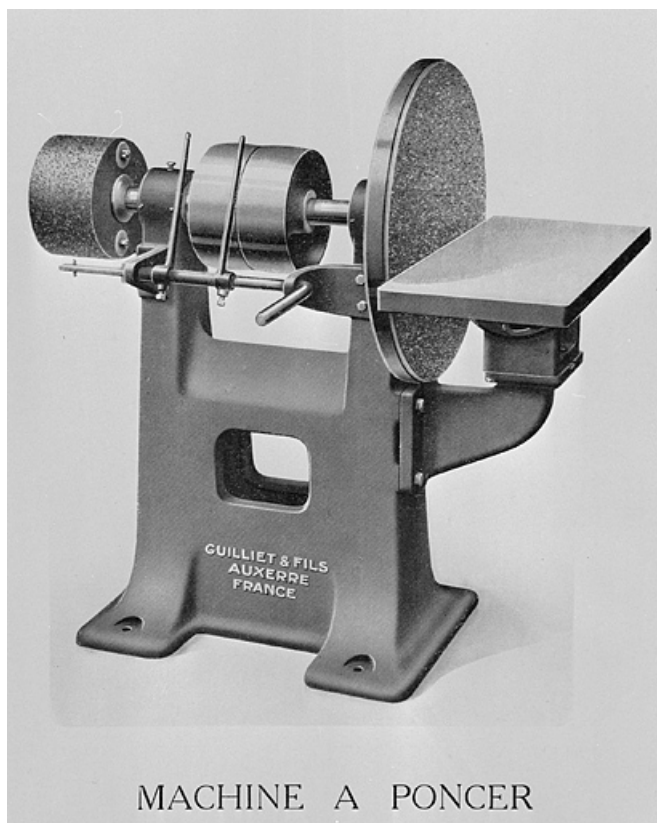

Machine à poncer.

25, Baume-les-Dames rue des Pipes, lieudit : Gondé

Source :

Photographie. Dans : " Guillet Fils & Cie à Auxerre (Yonne) [catalogue 1927] " / S.l. : Imprimerie spéciale de la maison Guillet Fils & Cie, s.d. [vers 1927], p. 83.

N° de l'illustration : 20022500922X

Date : 2002

Auteur : Yves Sancey

Reproduction soumise à autorisation du titulaire des droits d'exploitation

© Région Bourgogne-Franche-Comté, Inventaire du patrimoine