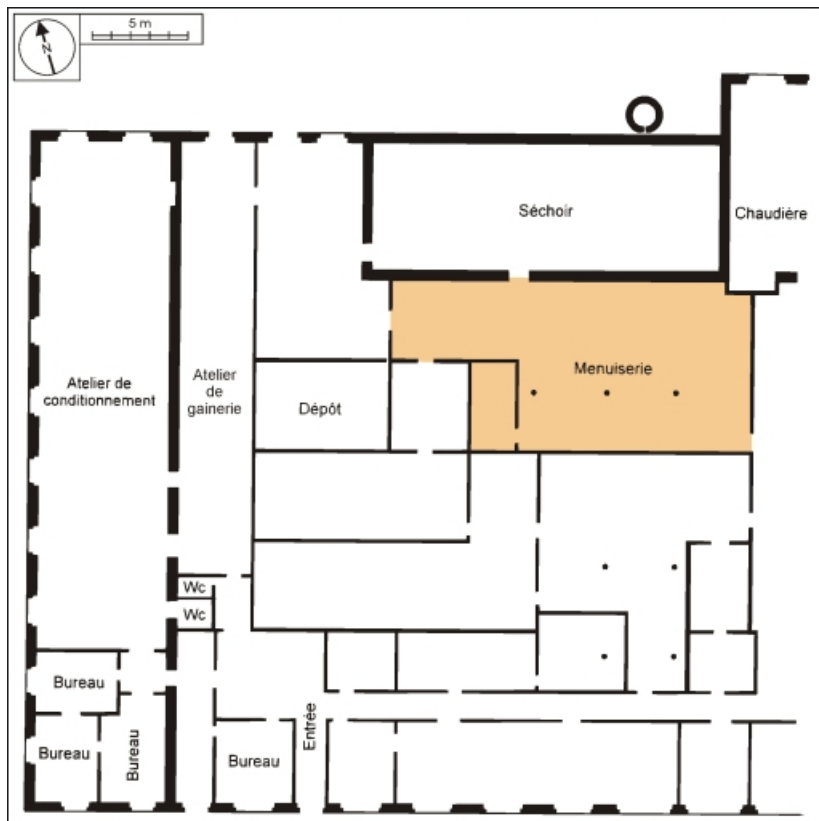

**Parties constituantes non étudiées** : moteur électrique

© Région Bourgogne-Franche-Comté, Inventaire du patrimoine

**Plan de situation de l'atelier de menuiserie.**

25, Baume-les-Dames rue des Pipes, lieudit : Gondé