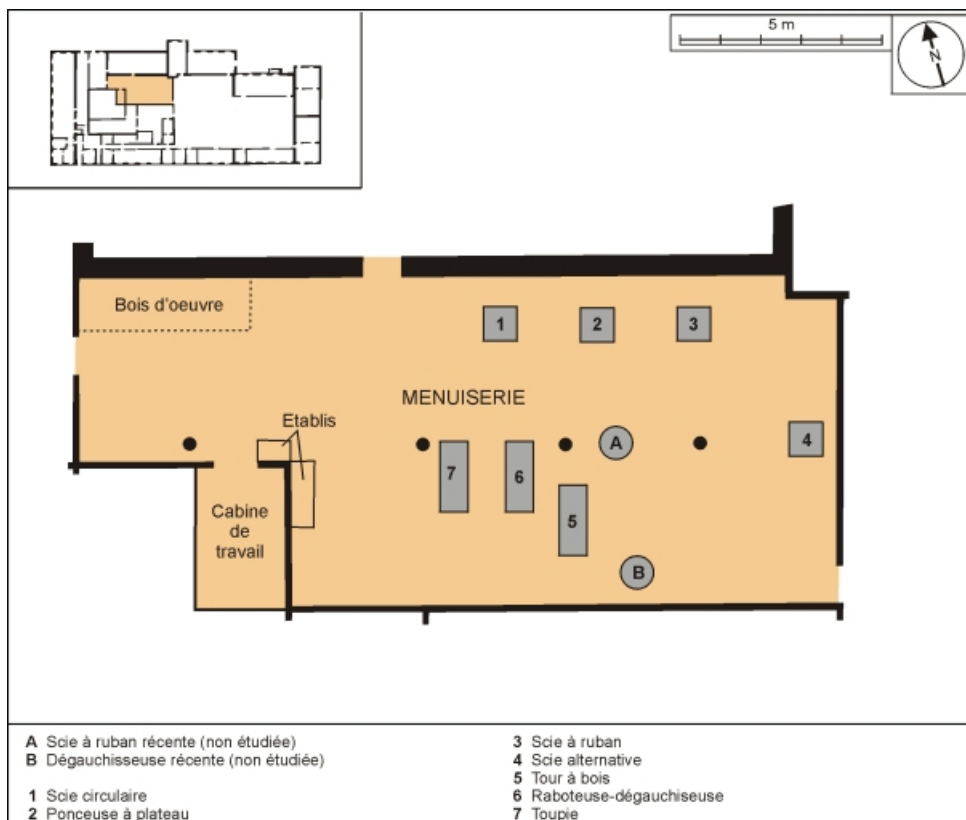

Plan de localisation des machines de l'atelier de menuiserie. D'après la carte topographique au 1:25 000, I.G.N., Baume-les-Dames, 3422 est, et le plan cadastral, 1982, sections AN (1:1000) et ZN (1:2000), réduites à 1:3700.
25, Baume-les-Dames rue des Pipes, lieudit : Gondé

N° de l'illustration : 20022501336NUDA

Date : 2002

Auteur : André Céréza

Reproduction soumise à autorisation du titulaire des droits d'exploitation

© Région Bourgogne-Franche-Comté, Inventaire du patrimoine