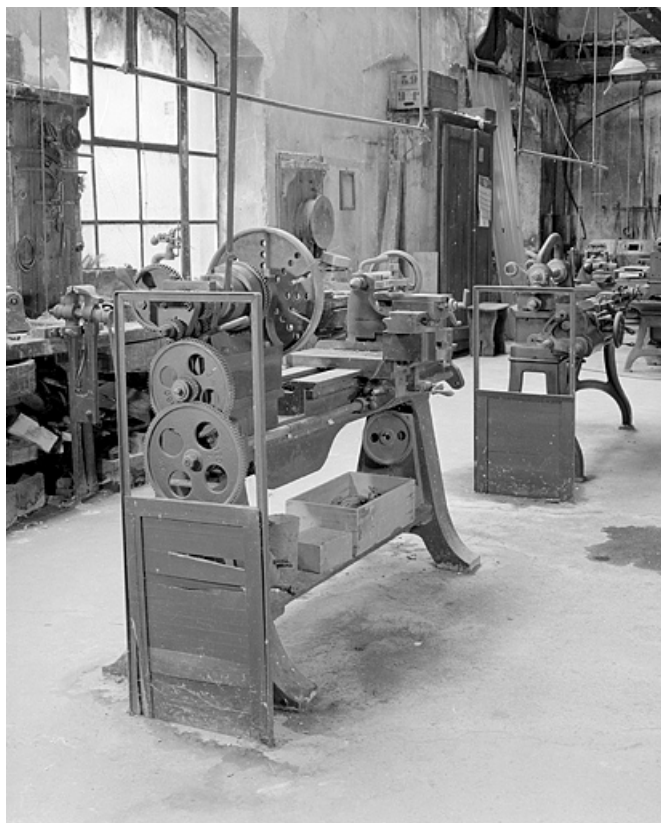

Vue de trois quarts gauche.

25, Baume-les-Dames rue des Pipes, lieudit : Gondé

N° de l'illustration : 20022500888X

Date : 2002

Auteur : Yves Sancey

Reproduction soumise à autorisation du titulaire des droits d'exploitation

© Région Bourgogne-Franche-Comté, Inventaire du patrimoine