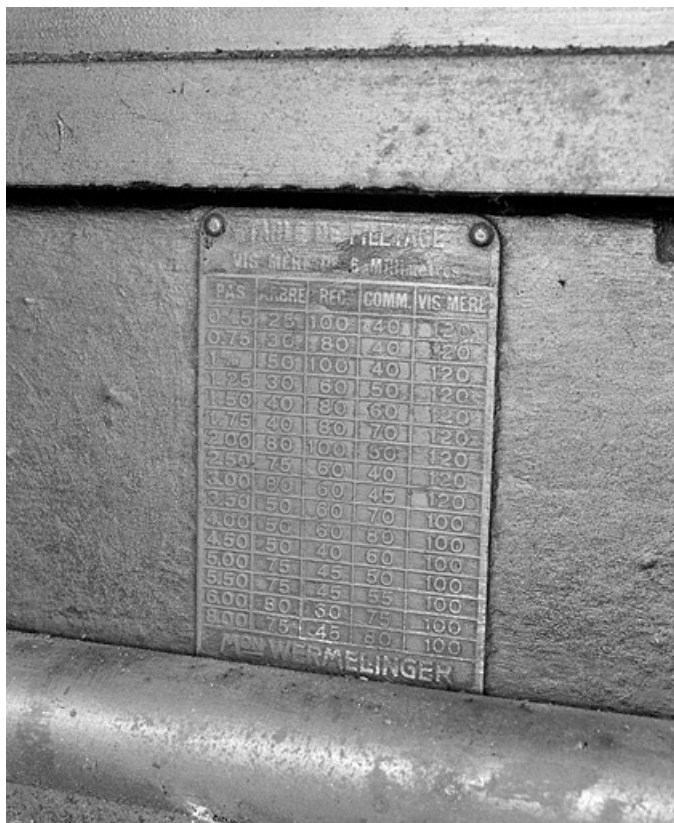

Détail de la table de filetage.

25, Baume-les-Dames rue des Pipes, lieudit : Gondé

N° de l'illustration : 20022500896X

Date : 2002

Auteur : Yves Sancey

Reproduction soumise à autorisation du titulaire des droits d'exploitation

© Région Bourgogne-Franche-Comté, Inventaire du patrimoine