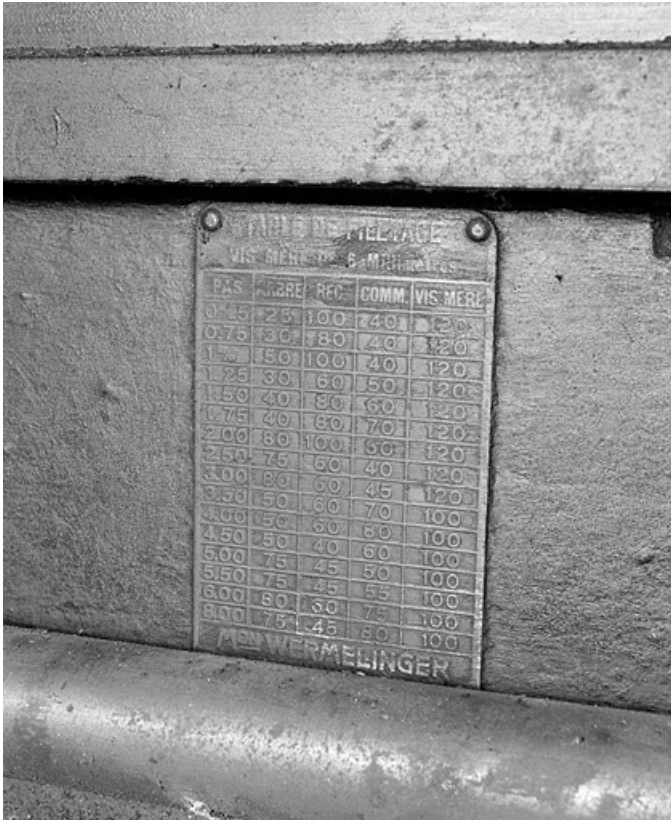

Détail de la table de filetage.

25, Baume-les-Dames rue des Pipes, lieudit : Gondé

N° de l'illustration : 20022500896X

Date : 2002

Auteur : Yves Sancey

Reproduction soumise à autorisation du titulaire des droits d'exploitation

© Région Bourgogne-Franche-Comté, Inventaire du patrimoine