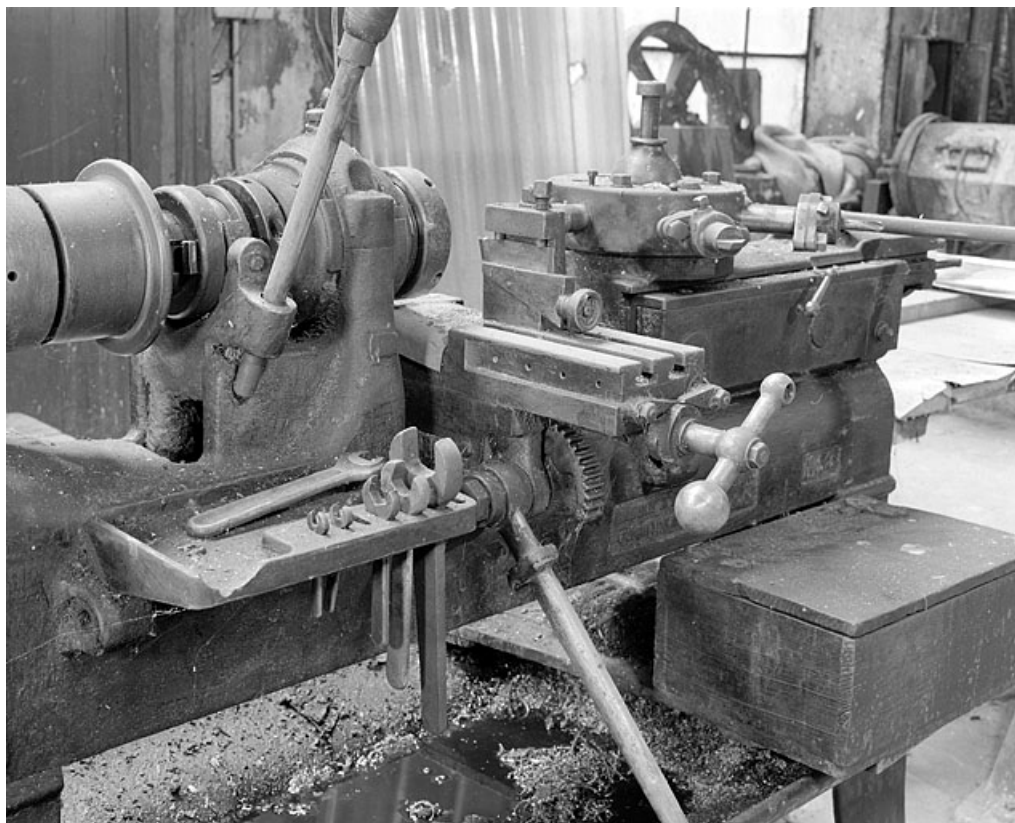

Vue rapprochée.

25, Baume-les-Dames rue des Pipes, lieudit : Gondé

N° de l'illustration : 20022500855X

Date : 2002

Auteur : Yves Sancey

Reproduction soumise à autorisation du titulaire des droits d'exploitation

© Région Bourgogne-Franche-Comté, Inventaire du patrimoine