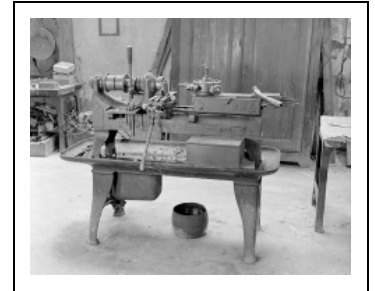

MACHINE À TOURNER (TOUR REVOLVER DIT TOUR À BARILLET)

Bourgogne-Franche-Comté, Doubs
Baume-les-Dames
Gondé - rue des Pipes

Situé dans : Usine de tableterie (usine de pipes Ropp), actuellement musée

Dossier IM25001060 réalisé en 2002

Auteur(s) : Géraud Buffa

Historique

Selon les dates des brevets, ce tour revolver date des premières années du 20e siècle. D'après une photographie ancienne, il était alors situé dans l'atelier principal.

Période(s) principale(s) : 1er quart 20e siècle

Description

Ce tour revolver est mis en mouvement par une courroie et équipé d'un débrayage. Il entraîne la rotation de la pièce à usiner qui est fixée par un système de serrage par bague, que le tourneur déplace dans l'axe de rotation par une manette. Lui faisant face, le porte-outil à barillet pouvait placer successivement 6 outils de taille dans l'axe de rotation. Sur le bâti en fonte est aussi installé un ciseau latéral qui peut se rapprocher manuellement de l'axe de rotation. Le tour porte mention de différentes dates concernant les brevets : 14 janvier 1890 ; 1er avril 1890 ; 24 juillet 1894 ; 30 juillet 1895 ; 29 septembre 1896 ; 4 avril 1905.