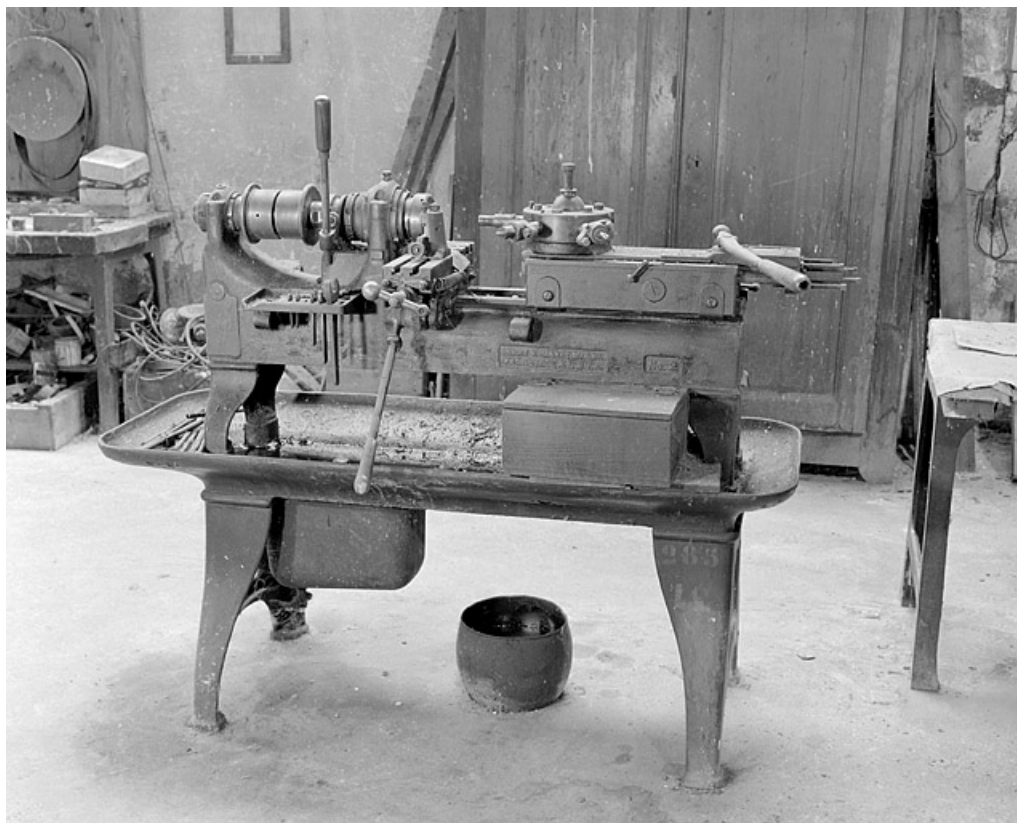

Vue d'ensemble.

25, Baume-les-Dames rue des Pipes, lieudit : Gondé

N° de l'illustration : 20022500854X

Date : 2002

Auteur : Yves Sancey

Reproduction soumise à autorisation du titulaire des droits d'exploitation

© Région Bourgogne-Franche-Comté, Inventaire du patrimoine