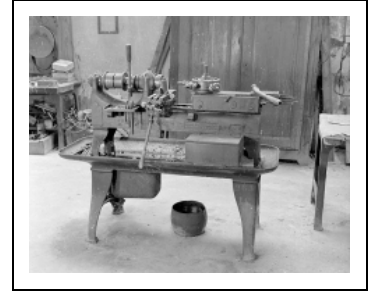

## MACHINE À TOURNER (TOUR REVOLVER DIT TOUR À BARILLET)

Bourgogne-Franche-Comté, Doubs  
Baume-les-Dames  
Gondé - rue des Pipes

Situé dans : Usine de tabletterie (usine de pipes Ropp), actuellement musée

### Historique

Selon les dates des brevets, ce tour revolver date des premières années du 20e siècle. D'après une photographie ancienne, il était alors situé dans l'atelier principal.

**Période(s) principale(s)** : 1er quart 20e siècle

### Description

Ce tour revolver est mis en mouvement par une courroie et équipé d'un débrayage. Il entraîne la rotation de la pièce à usiner qui est fixée par un système de serrage par bague, que le tourneur déplace dans l'axe de rotation par une manette. Lui faisant face, le porte-outil à barillet pouvait placer successivement 6 outils de taille dans l'axe de rotation. Sur le bâti en fonte est aussi installé un ciseau latéral qui peut se rapprocher manuellement de l'axe de rotation. Le tour porte mention de différentes dates concernant les brevets : 14 janvier 1890 ; 1er avril 1890 ; 24 juillet 1894 ; 30 juillet 1895 ; 29 septembre 1896 ; 4 avril 1905.