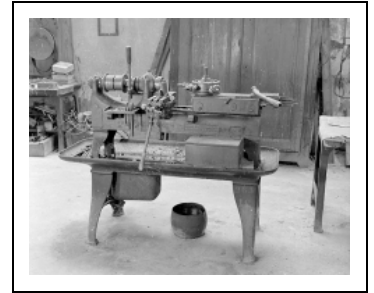

## MACHINE À TOURNER (TOUR REVOLVER DIT TOUR À BARILLET)

Bourgogne-Franche-Comté, Doubs  
Baume-les-Dames  
Gondé - rue des Pipes

Situé dans : Usine de tabletterie (usine de pipes Ropp), actuellement musée

### Historique

Selon les dates des brevets, ce tour revolver date des premières années du 20e siècle. D'après une photographie ancienne, il était alors situé dans l'atelier principal.

**Période(s) principale(s) :** 1er quart 20e siècle

### Description

Ce tour revolver est mis en mouvement par une courroie et équipé d'un débrayage. Il entraîne la rotation de la pièce à usiner qui est fixée par un système de serrage par bague, que le tourneur déplace dans l'axe de rotation par une manette. Lui faisant face, le porte-outil à barillet pouvait placer successivement 6 outils de taille dans l'axe de rotation. Sur le bâti en fonte est aussi installé un ciseau latéral qui peut se rapprocher manuellement de l'axe de rotation. Le tour porte mention de différentes dates concernant les brevets : 14 janvier 1890 ; 1er avril 1890 ; 24 juillet 1894 ; 30 juillet 1895 ; 29 septembre 1896 ; 4 avril 1905.