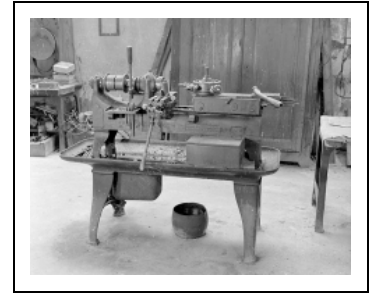

MACHINE À TOURNER (TOUR REVOLVER DIT TOUR À BARILLET)

Bourgogne-Franche-Comté, Doubs
Baume-les-Dames
Gondé - rue des Pipes

Situé dans : Usine de tabletterie (usine de pipes Ropp), actuellement musée

Dossier IM25001060 réalisé en 2002

Auteur(s) : Géraud Buffa

Historique

Selon les dates des brevets, ce tour revolver date des premières années du 20e siècle. D'après une photographie ancienne, il était alors situé dans l'atelier principal.

Période(s) principale(s) : 1er quart 20e siècle

Description

Ce tour revolver est mis en mouvement par une courroie et équipé d'un débrayage. Il entraîne la rotation de la pièce à usiner qui est fixée par un système de serrage par bague, que le tourneur déplace dans l'axe de rotation par une manette. Lui faisant face, le porte-outil à barillet pouvait placer successivement 6 outils de taille dans l'axe de rotation. Sur le bâti en fonte est aussi installé un ciseau latéral qui peut se rapprocher manuellement de l'axe de rotation. Le tour porte mention de différentes dates concernant les brevets : 14 janvier 1890 ; 1er avril 1890 ; 24 juillet 1894 ; 30 juillet 1895 ; 29 septembre 1896 ; 4 avril 1905.