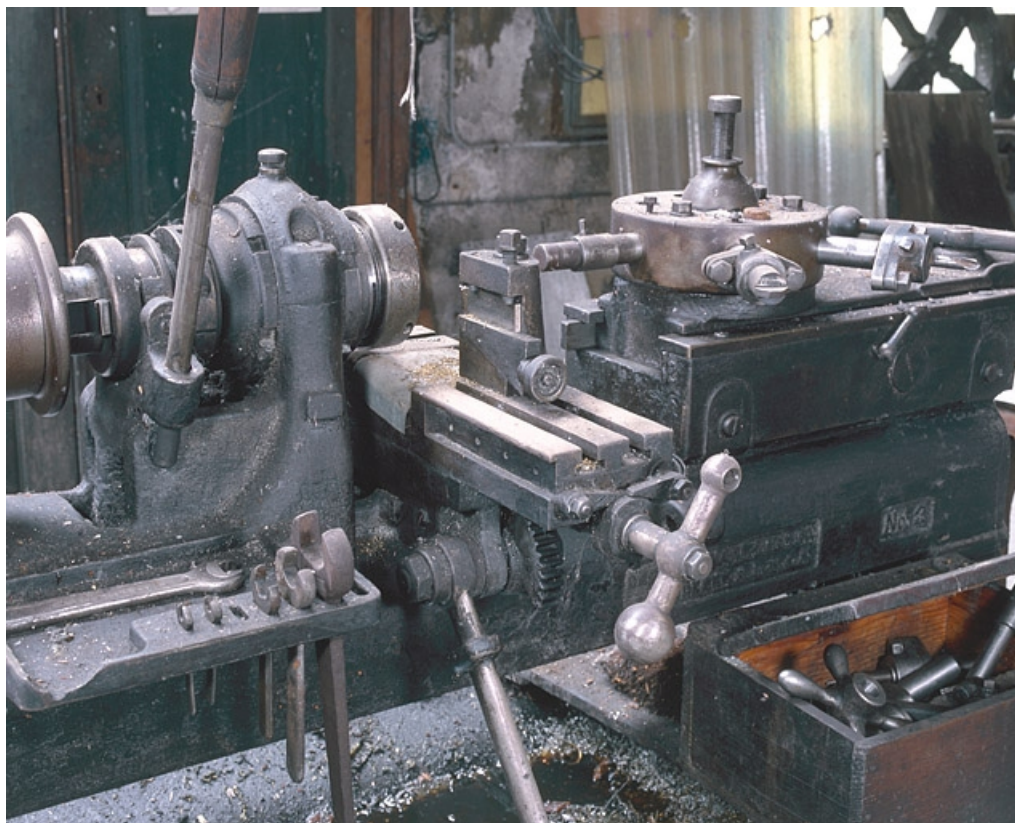

Vue rapprochée : les outils de coupe dans le tiroir et sur le barillet.

25, Baume-les-Dames rue des Pipes, lieudit : Gondé

N° de l'illustration : 20022500857XA

Date : 2002

Auteur : Yves Sancey

Reproduction soumise à autorisation du titulaire des droits d'exploitation

© Région Bourgogne-Franche-Comté, Inventaire du patrimoine