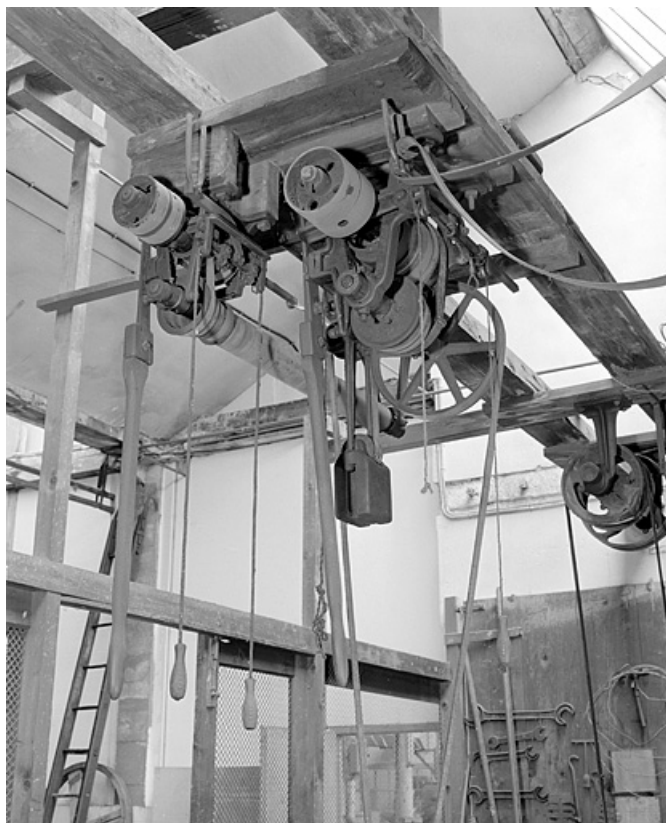

Détail du double système de transmission.

25, Baume-les-Dames rue des Pipes, lieudit : Gondé

N° de l'illustration : 20022500862X

Date : 2002

Auteur : Yves Sancey

Reproduction soumise à autorisation du titulaire des droits d'exploitation

© Région Bourgogne-Franche-Comté, Inventaire du patrimoine