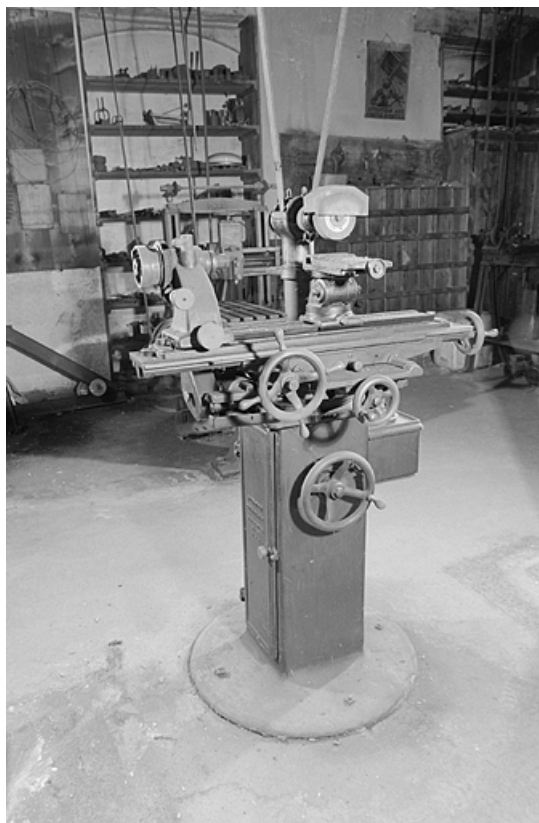

Vue d'ensemble rapprochée.

25, Baume-les-Dames rue des Pipes, lieudit : Gondé

N° de l'illustration : 20022500859X

Date : 2002

Auteur : Yves Sancey

Reproduction soumise à autorisation du titulaire des droits d'exploitation

© Région Bourgogne-Franche-Comté, Inventaire du patrimoine