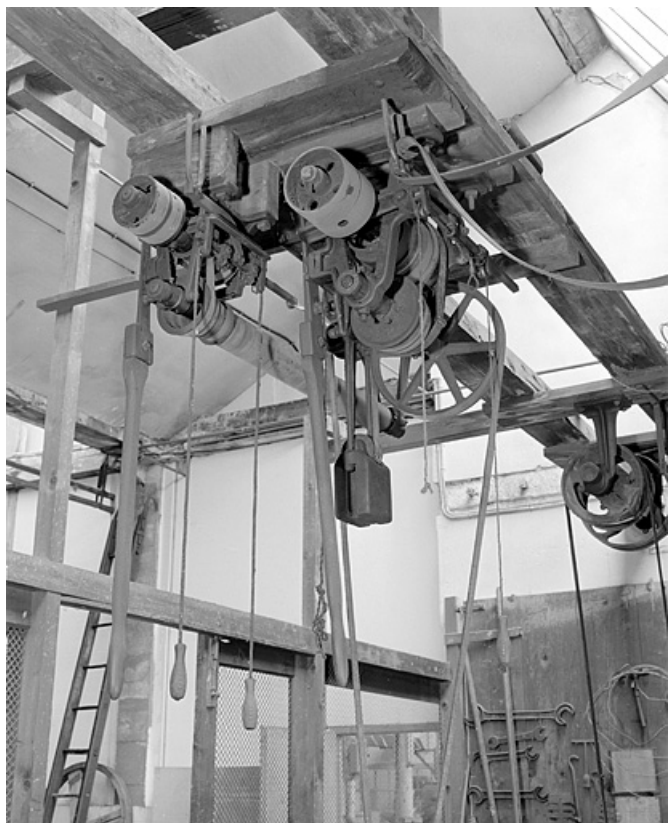

Détail du double système de transmission.

25, Baume-les-Dames rue des Pipes, lieudit : Gondé

N° de l'illustration : 20022500862X

Date : 2002

Auteur : Yves Sancey

Reproduction soumise à autorisation du titulaire des droits d'exploitation

© Région Bourgogne-Franche-Comté, Inventaire du patrimoine