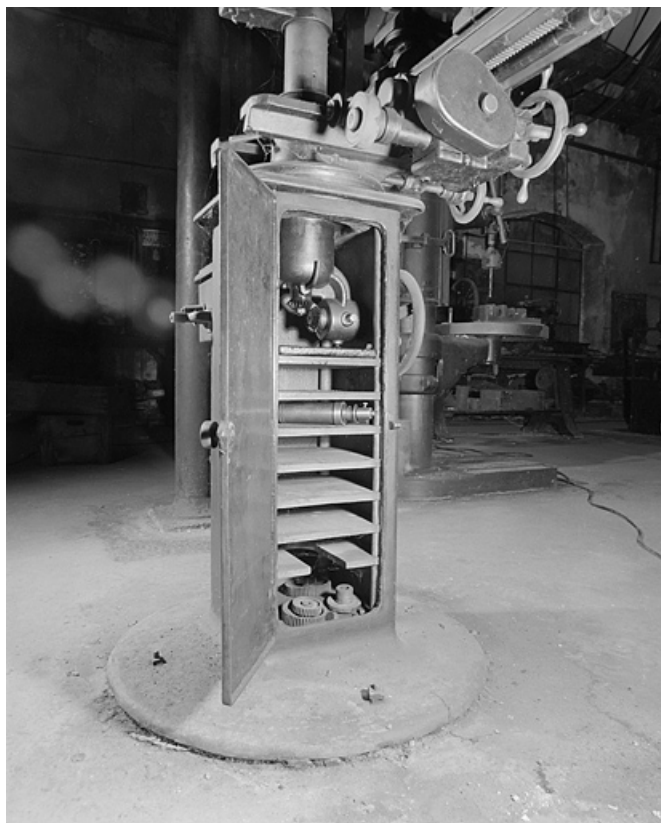

Détail du double système de commande manuelle.

25, Baume-les-Dames rue des Pipes, lieudit : Gondé

N° de l'illustration : 20022500860X

Date : 2002

Auteur : Yves Sancey

Reproduction soumise à autorisation du titulaire des droits d'exploitation

© Région Bourgogne-Franche-Comté, Inventaire du patrimoine