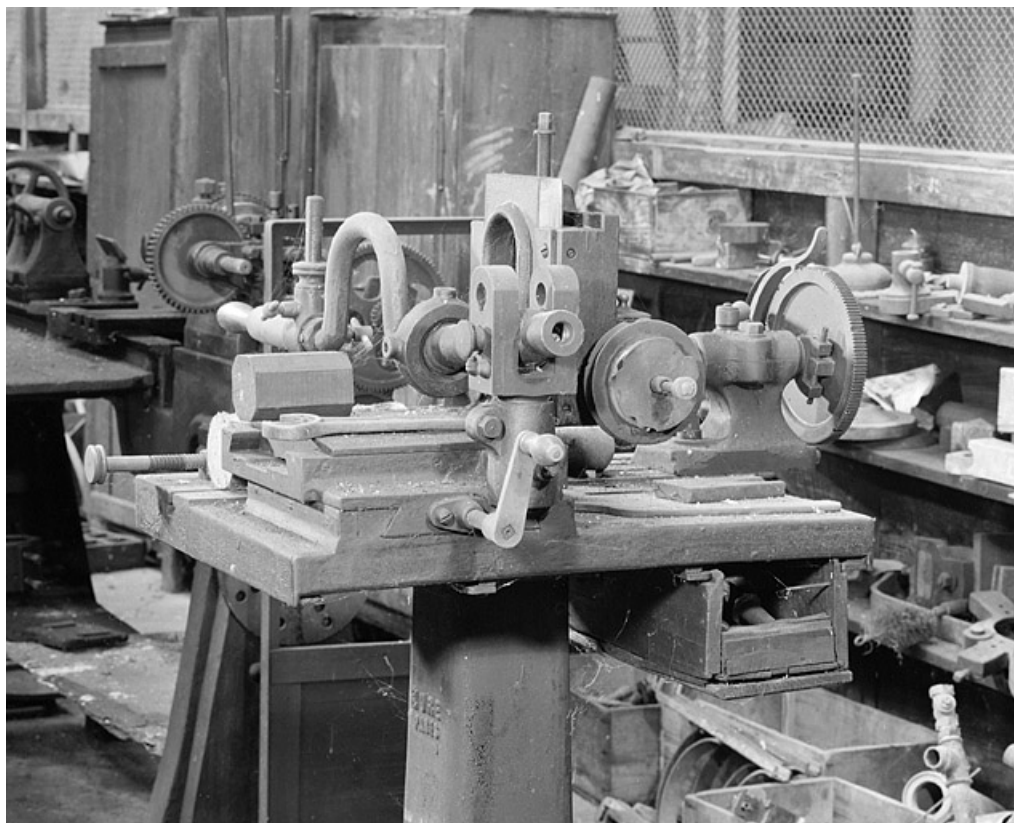

Vue rapprochée du côté gauche.

25, Baume-les-Dames rue des Pipes, lieudit : Gondé

N° de l'illustration : 20022500838X

Date : 2002

Auteur : Yves Sancey

Reproduction soumise à autorisation du titulaire des droits d'exploitation

© Région Bourgogne-Franche-Comté, Inventaire du patrimoine