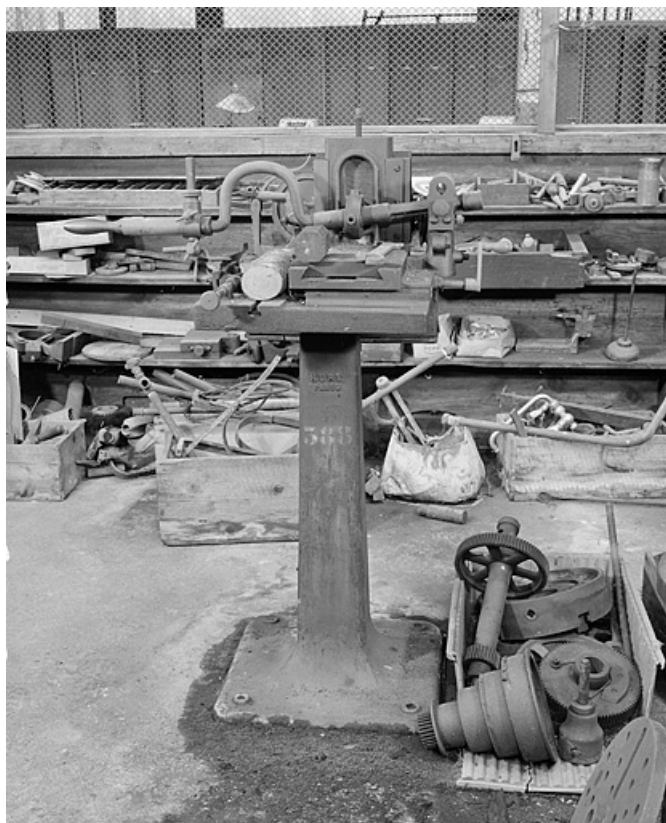

Vue d'ensemble du côté droit.

25, Baume-les-Dames rue des Pipes, lieudit : Gondé

N° de l'illustration : 20022500836X

Date : 2002

Auteur : Yves Sancey

Reproduction soumise à autorisation du titulaire des droits d'exploitation

© Région Bourgogne-Franche-Comté, Inventaire du patrimoine