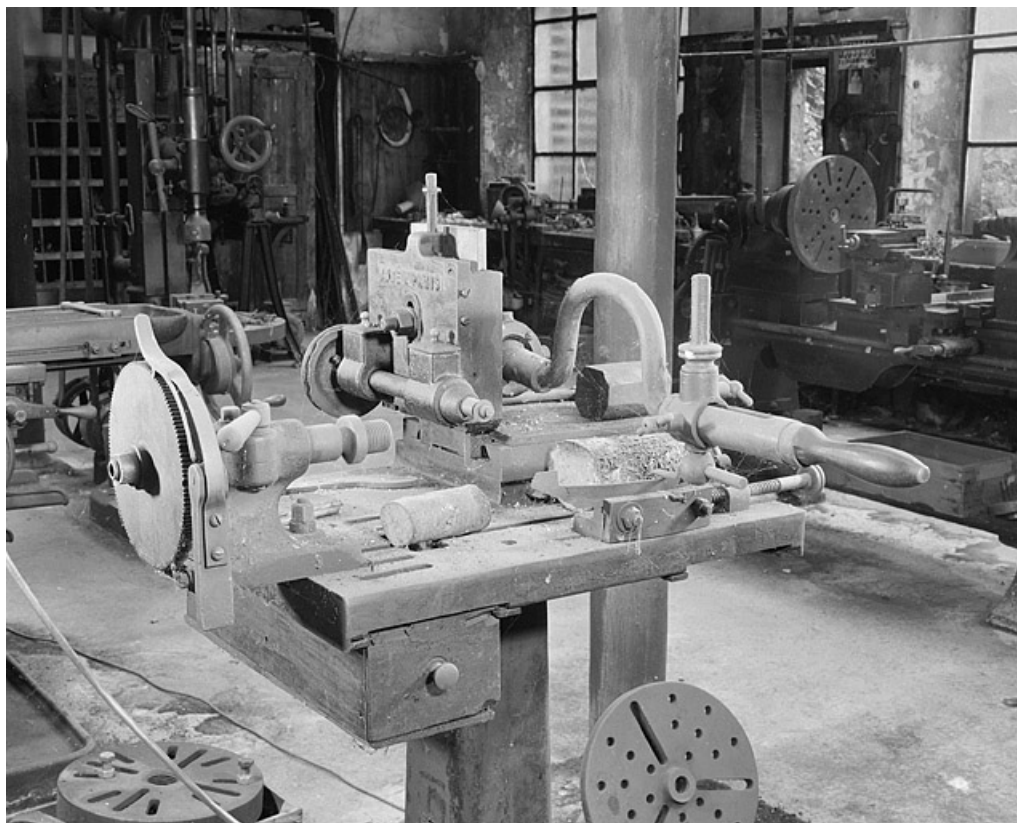

Vue rapprochée du côté droit.

25, Baume-les-Dames rue des Pipes, lieudit : Gondé

N° de l'illustration : 20022500837X

Date : 2002

Auteur : Yves Sancey

Reproduction soumise à autorisation du titulaire des droits d'exploitation

© Région Bourgogne-Franche-Comté, Inventaire du patrimoine