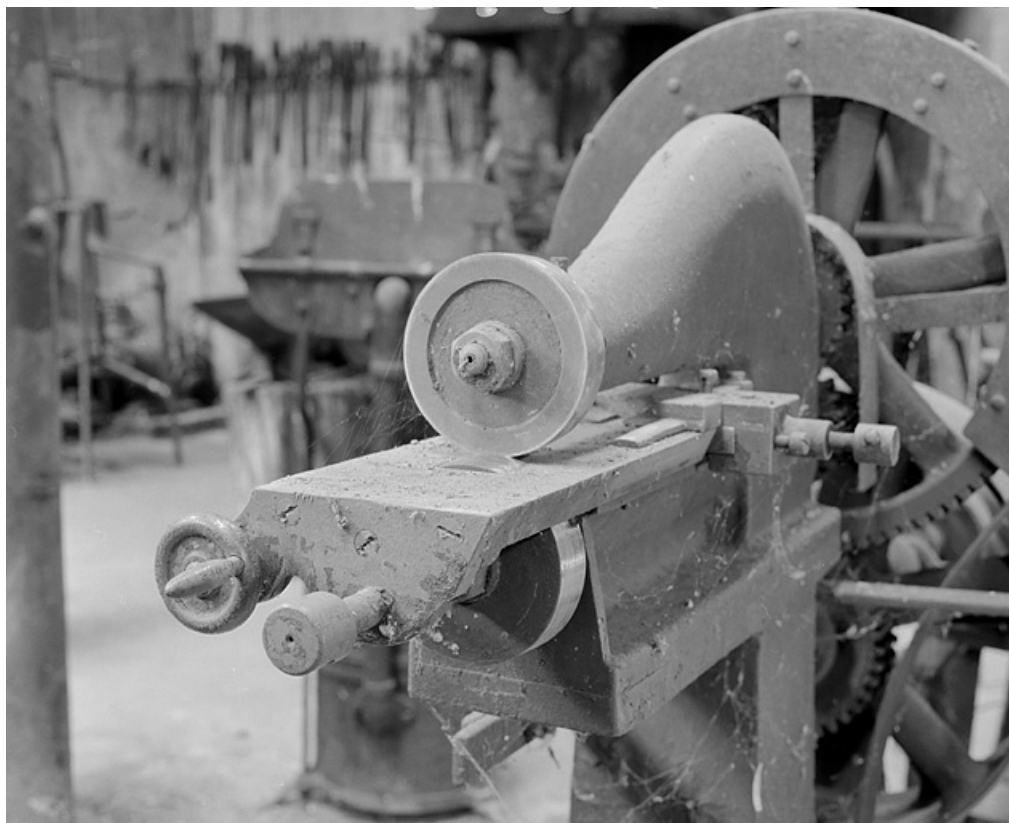

Détail des cisailles.

25, Baume-les-Dames rue des Pipes, lieudit : Gondé

N° de l'illustration : 20022500848X

Date : 2002

Auteur : Yves Sancey

Reproduction soumise à autorisation du titulaire des droits d'exploitation

© Région Bourgogne-Franche-Comté, Inventaire du patrimoine