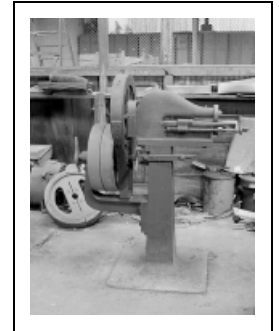

MACHINE À DÉCOUPER PAR MOLETTE (CISAILLE CIRCULAIRE)

Bourgogne-Franche-Comté, Doubs
Baume-les-Dames
Gondé - rue des Pipes

Situé dans : Usine de tabletterie (usine de pipes Ropp), actuellement musée

Dossier IM25001047 réalisé en 2002

Auteur(s) : Géraud Buffa

Historique

Cette cisaille date vraisemblablement du premier quart du 20e siècle. Il s'agit peut-être du modèle présenté par l'entreprise Dujardin (48 rue des Francs-Bourgeois, Paris 3e) dans un catalogue des années 1930. Une photographie ancienne nous montre qu'elle était à l'origine dans un des ateliers situés en façade de l'usine.

Période(s) principale(s) : 1ère moitié 20e siècle

Description

Cette cisaille circulaire met en rotation, en sens contraire, deux disques en acier de 2 cm d'épaisseur, dont les bords, tranchants et jointifs sur une de leurs faces, permettent de découper les pièces de tôle métallique.