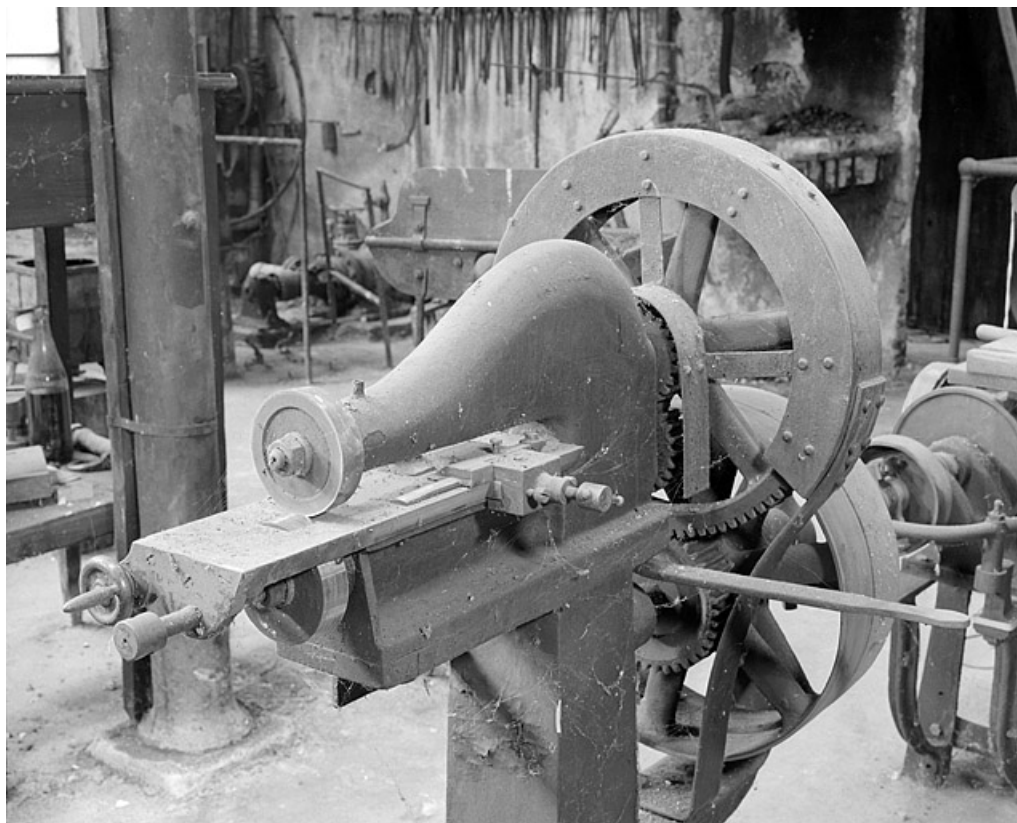

Vue rapprochée.

25, Baume-les-Dames rue des Pipes, lieudit : Gondé

N° de l'illustration : 20022500847X

Date : 2002

Auteur : Yves Sancey

Reproduction soumise à autorisation du titulaire des droits d'exploitation

© Région Bourgogne-Franche-Comté, Inventaire du patrimoine