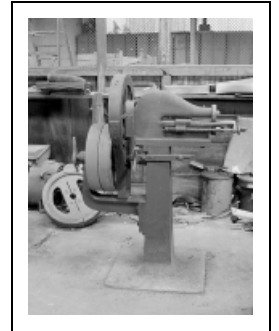

MACHINE À DÉCOUPER PAR MOLETTE (CISAILLE CIRCULAIRE)

Bourgogne-Franche-Comté, Doubs
Baume-les-Dames
Gondé - rue des Pipes

Situé dans : Usine de tabletterie (usine de pipes Ropp), actuellement musée

Dossier IM25001047 réalisé en 2002

Auteur(s) : Géraud Buffa

Historique

Cette cisaille date vraisemblablement du premier quart du 20e siècle. Il s'agit peut-être du modèle présenté par l'entreprise Dujardin (48 rue des Francs-Bourgeois, Paris 3e) dans un catalogue des années 1930. Une photographie ancienne nous montre qu'elle était à l'origine dans un des ateliers situés en façade de l'usine.

Période(s) principale(s) : 1ère moitié 20e siècle

Description

Cette cisaille circulaire met en rotation, en sens contraire, deux disques en acier de 2 cm d'épaisseur, dont les bords, tranchants et jointifs sur une de leurs faces, permettent de découper les pièces de tôle métallique.