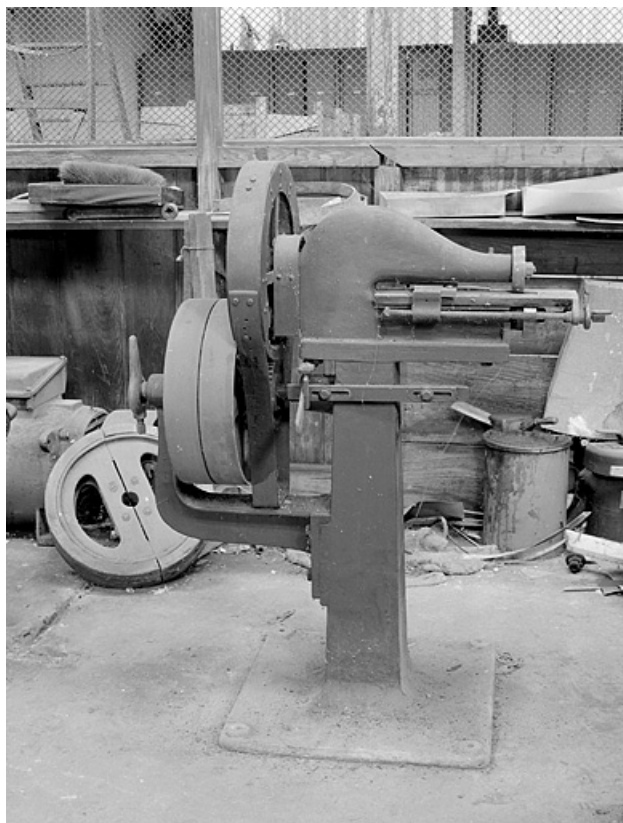

Vue d'ensemble.

25, Baume-les-Dames rue des Pipes, lieudit : Gondé

N° de l'illustration : 20022500846X

Date : 2002

Auteur : Yves Sancey

Reproduction soumise à autorisation du titulaire des droits d'exploitation

© Région Bourgogne-Franche-Comté, Inventaire du patrimoine