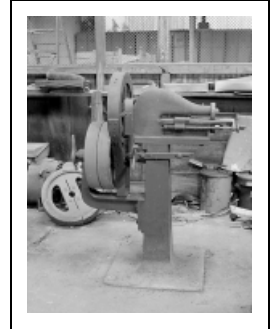

MACHINE À DÉCOUPER PAR MOLETTE (CISAILLE CIRCULAIRE)

Bourgogne-Franche-Comté, Doubs
Baume-les-Dames
Gondé - rue des Pipes

Situé dans : Usine de tabletterie (usine de pipes Ropp), actuellement musée

Dossier IM25001047 réalisé en 2002

Auteur(s) : Géraud Buffa

Historique

Cette cisaille date vraisemblablement du premier quart du 20e siècle. Il s'agit peut-être du modèle présenté par l'entreprise Dujardin (48 rue des Francs-Bourgeois, Paris 3e) dans un catalogue des années 1930. Une photographie ancienne nous montre qu'elle était à l'origine dans un des ateliers situés en façade de l'usine.

Période(s) principale(s) : 1ère moitié 20e siècle

Description

Cette cisaille circulaire met en rotation, en sens contraire, deux disques en acier de 2 cm d'épaisseur, dont les bords, tranchants et jointifs sur une de leurs faces, permettent de découper les pièces de tôle métallique.