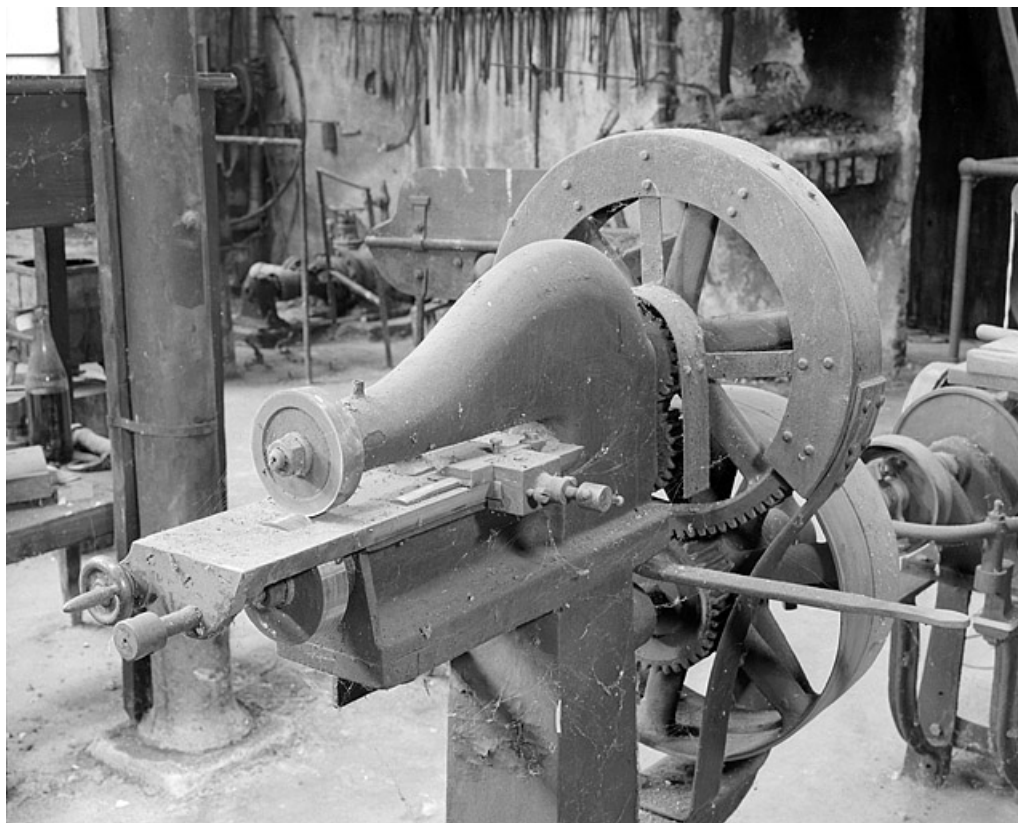

Vue rapprochée.

25, Baume-les-Dames rue des Pipes, lieudit : Gondé

N° de l'illustration : 20022500847X

Date : 2002

Auteur : Yves Sancey

Reproduction soumise à autorisation du titulaire des droits d'exploitation

© Région Bourgogne-Franche-Comté, Inventaire du patrimoine