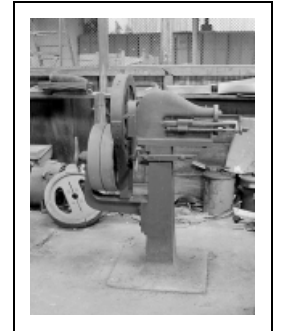

MACHINE À DÉCOUPER PAR MOLETTE (CISAILLE CIRCULAIRE)

Bourgogne-Franche-Comté, Doubs
Baume-les-Dames
Gondé - rue des Pipes

Situé dans : Usine de tableterie (usine de pipes Ropp), actuellement musée

Dossier IM25001047 réalisé en 2002

Auteur(s) : Géraud Buffa

Historique

Cette cisaille date vraisemblablement du premier quart du 20e siècle. Il s'agit peut-être du modèle présenté par l'entreprise Dujardin (48 rue des Francs-Bourgeois, Paris 3e) dans un catalogue des années 1930. Une photographie ancienne nous montre qu'elle était à l'origine dans un des ateliers situés en façade de l'usine.

Période(s) principale(s) : 1ère moitié 20e siècle

Description

Cette cisaille circulaire met en rotation, en sens contraire, deux disques en acier de 2 cm d'épaisseur, dont les bords, tranchants et jointifs sur une de leurs faces, permettent de découper les pièces de tôle métallique.