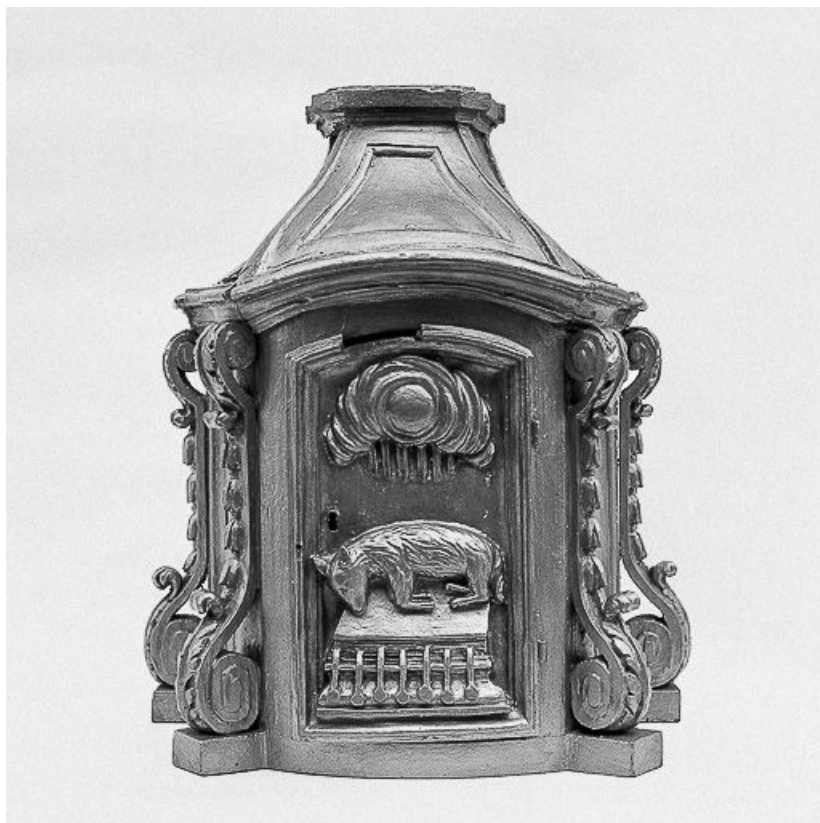

Vue d'ensemble.

25, Ornans rue Saint-Laurent

N° de l'illustration : 19762501252X

Date : 1976

Auteur : Bernard Lardière

Reproduction soumise à autorisation du titulaire des droits d'exploitation

© Région Bourgogne-Franche-Comté, Inventaire du patrimoine