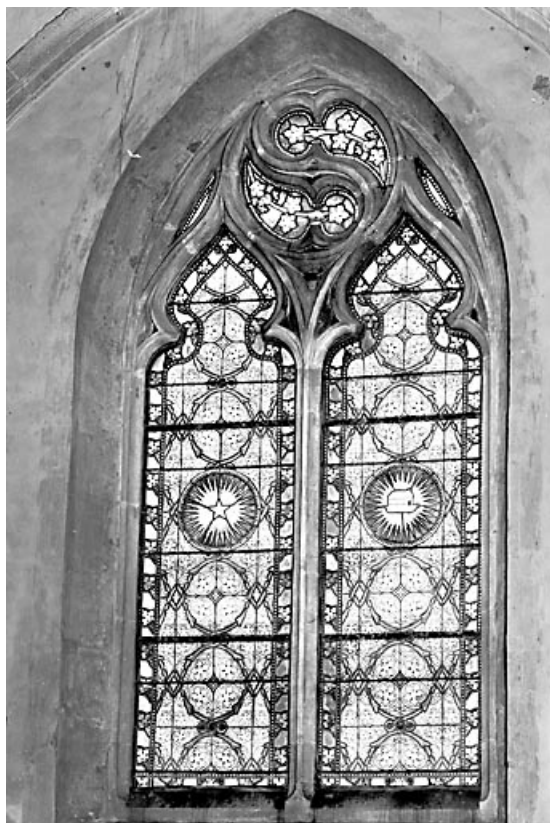

N° de l'illustration : 20002500044X

Date : 2000

Auteur : Yves Sancey

Reproduction soumise à autorisation du titulaire des droits d'exploitation

© Région Bourgogne-Franche-Comté, Inventaire du patrimoine

Baie n° 4 : vue générale.