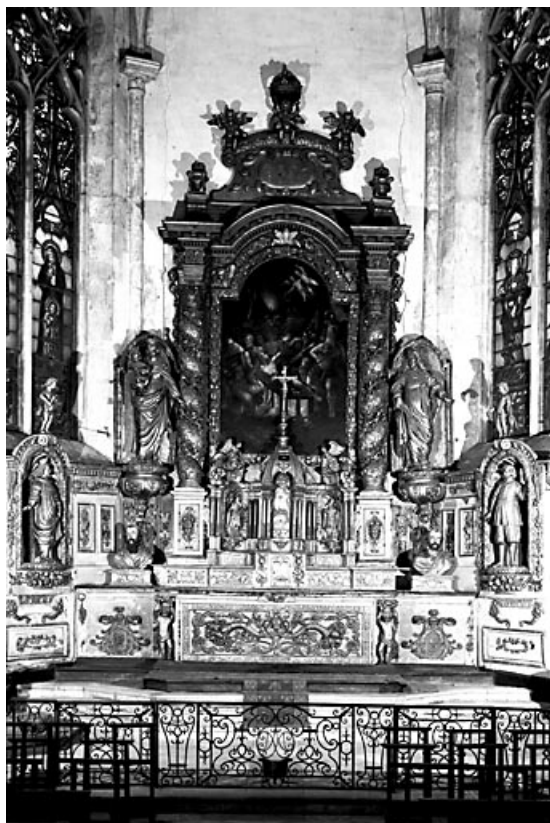

Vue d'ensemble.

25, Ornans rue Saint-Laurent

N° de l'illustration : 19762501182V

Date : 1976

Auteur : Yves Sancey

Reproduction soumise à autorisation du titulaire des droits d'exploitation

© Région Bourgogne-Franche-Comté, Inventaire du patrimoine