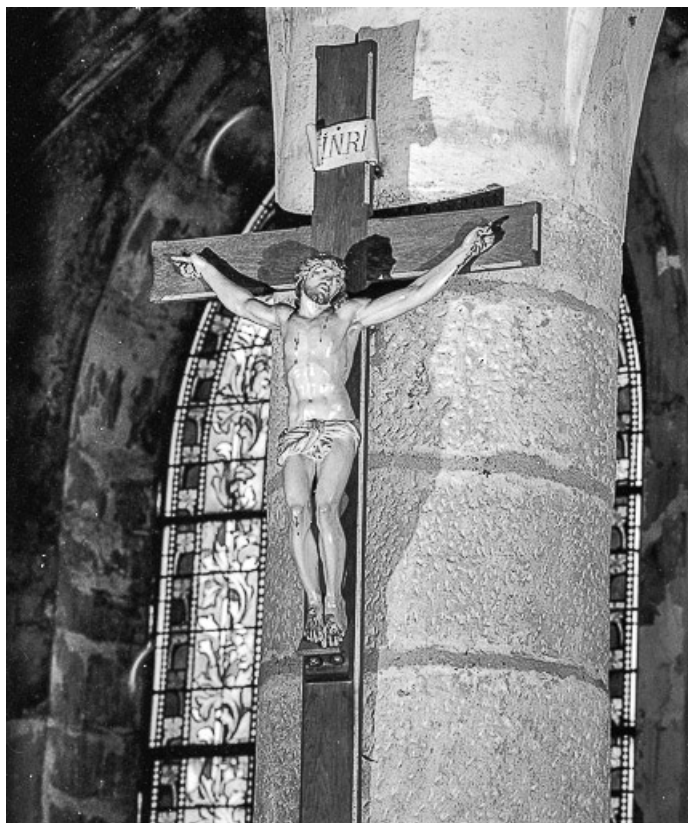

Vue d'ensemble.

25, Ornans rue Saint-Laurent

N° de l'illustration : 19762501200X

Date : 1976

Auteur : Dominique Humbert

Reproduction soumise à autorisation du titulaire des droits d'exploitation

© Région Bourgogne-Franche-Comté, Inventaire du patrimoine