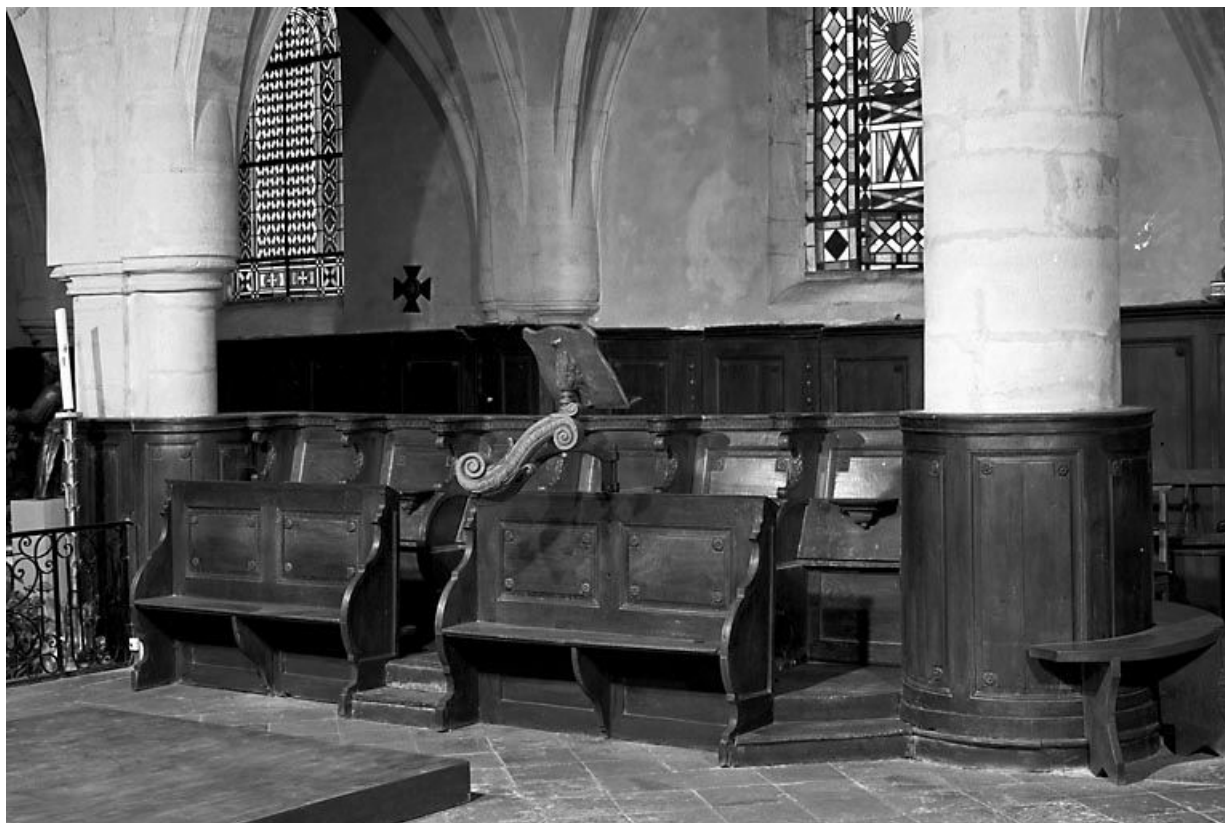

© Région Bourgogne-Franche-Comté, Inventaire du patrimoine

**Vue d'ensemble.**

25, Mouthier-Haute-Pierre

N° de l'illustration : 19792500342X

Date : 1979

Auteur : Yves Sancey

Reproduction soumise à autorisation du titulaire des droits d'exploitation