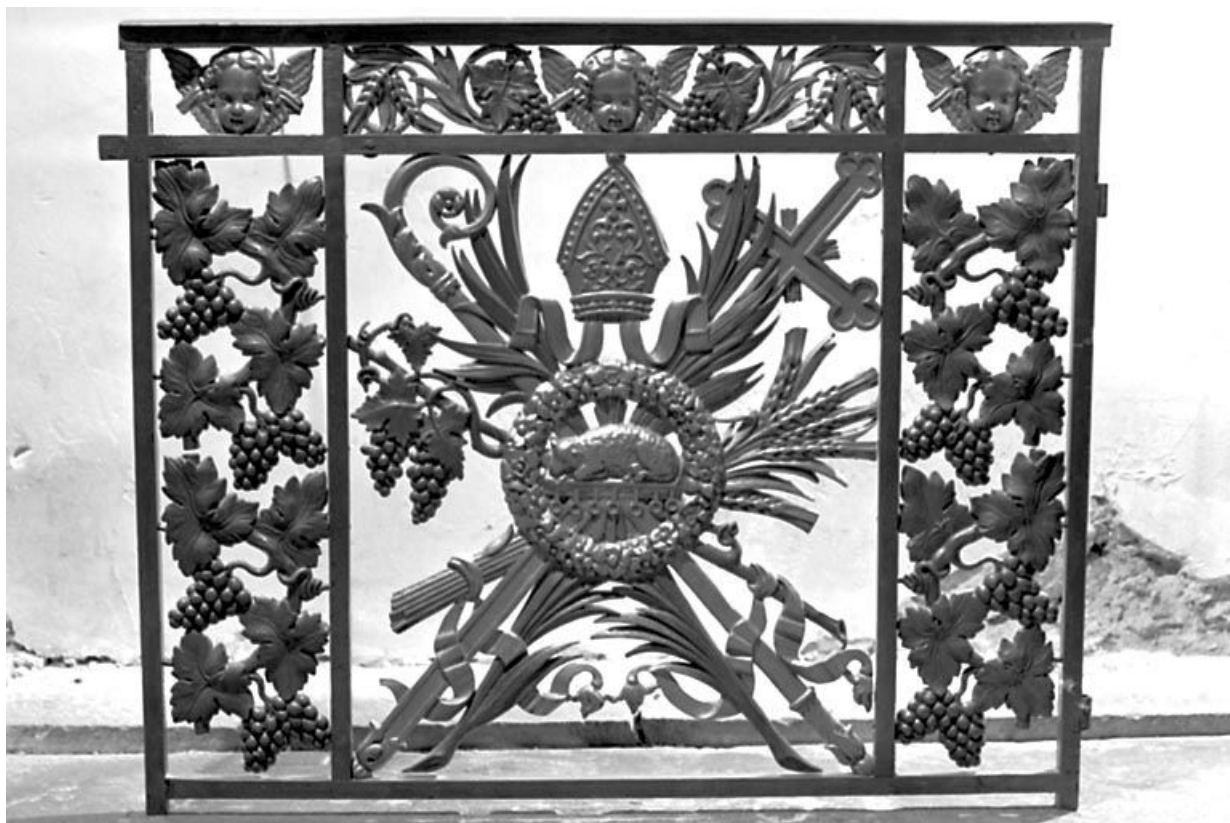

Le portillon.
25, Lods

N° de l'illustration : 20012500020X

Date : 2001

Auteur : Jérôme Mongreville

Reproduction soumise à autorisation du titulaire des droits d'exploitation

© Région Bourgogne-Franche-Comté, Inventaire du patrimoine