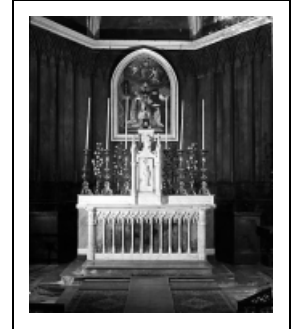

## LE MOBILIER DE L'ÉGLISE PAROISSIALE SAINT-MARTIN

Bourgogne-Franche-Comté, Doubs  
Guyans-Durnes

Situé dans : Église paroissiale Saint-Martin

Dossier IM25001024 réalisé en 1976 revu en  
2000

Auteur(s) : Liliane Hamelin

### Historique

Excepté la tour clocher élevée en 1750, l'ensemble de l'église paroissiale Saint-Martin a été reconstruite de 1855 à 1856 comme le confirme les dates figurant sur le linteau de la porte ouvrant sur la nef néo-gothique. L'ensemble du mobilier étudié date de cette époque ainsi que les fonts baptismaux, les bénitiers et la clôture de chœur (non étudiés). Cette clôture est identique à celle de l'entrée de la chapelle sud de l'église paroissiale d'Ornans (étudiée) provenant de la maison Saint Eve et Maillard Salin de Besançon. Quant aux pièces d'orfèvrerie elles proviennent d'ateliers parisiens et lyonnais.