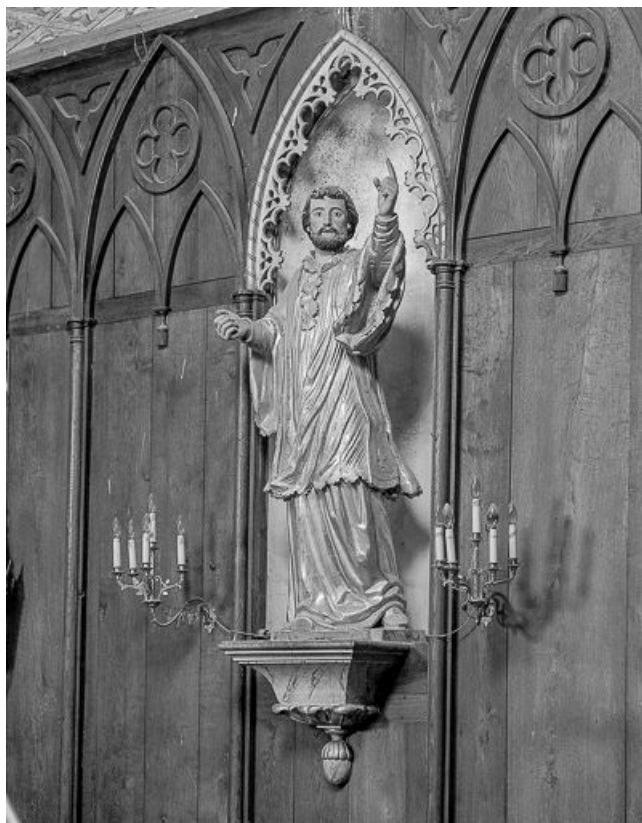

Saint François-Xavier.
25, Guyans-Durnes

N° de l'illustration : 19802501304V

Date : 1980

Auteur : Yves Sancey

Reproduction soumise à autorisation du titulaire des droits d'exploitation

© Région Bourgogne-Franche-Comté, Inventaire du patrimoine