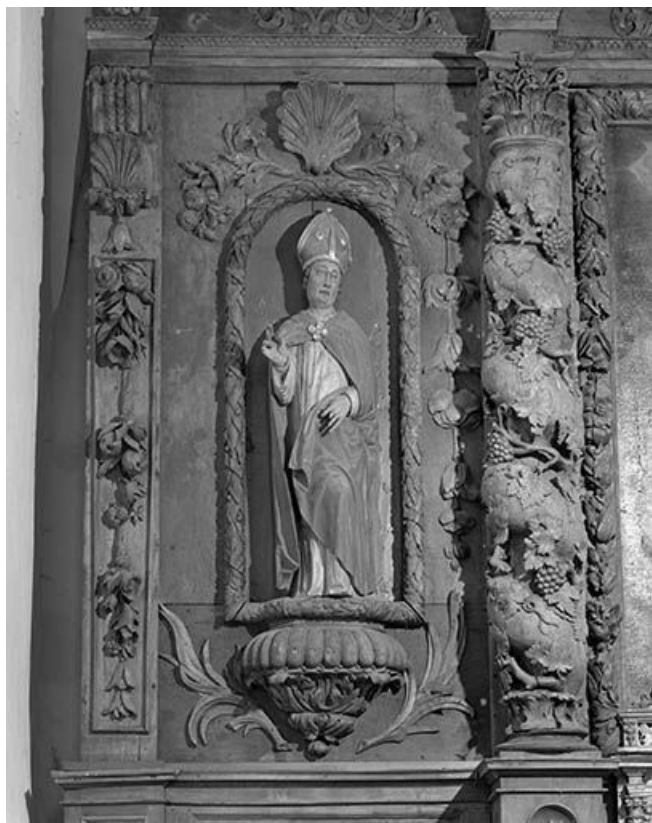

LE MOBILIER DE LA CHAPELLE NOTRE-DAME-DU-HAUT-CIEL

Bourgogne-Franche-Comté, Doubs
Châteauvieux-les-Fossés

Situé dans : Chapelle Notre-Dame-du-Haut-Ciel

Dossier IM25001020 réalisé en 1976 revu en
2000

Auteur(s) : Liliane Hamelin

Historique

Elevée en 1770, la chapelle Notre-Dame du Haut Ciel possède un remarquable maître-autel du 17e siècle. Le tableau d'autel est postérieur et date de la fin du 18e siècle. Nous n'avons pas eu accès aux objets de culte.

Saint Antoine.

25, Châteauvieux-les-Fossés

N° de l'illustration : 19812500240X

Date : 1981

Auteur : Yves Sancey

Reproduction soumise à autorisation du titulaire des droits d'exploitation

© Région Bourgogne-Franche-Comté, Inventaire du patrimoine