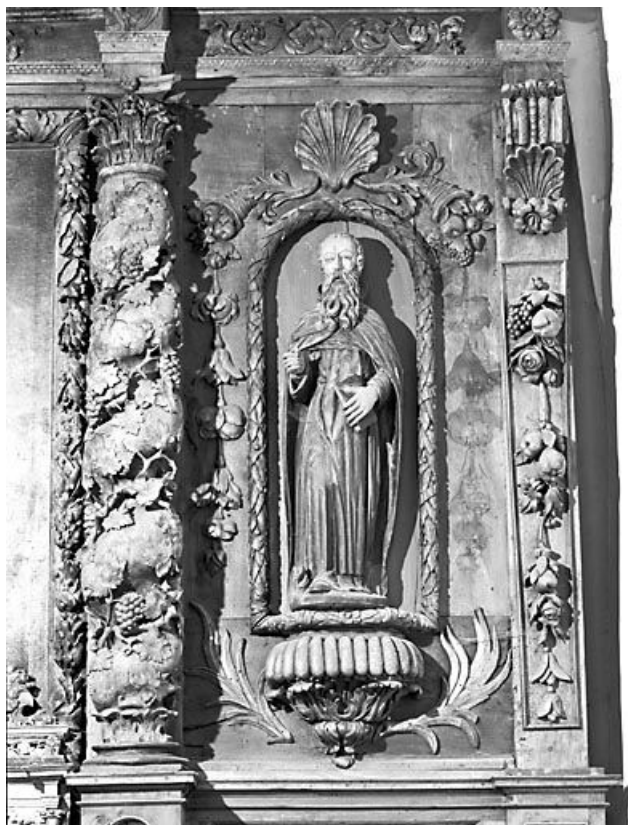

LE MOBILIER DE LA CHAPELLE NOTRE-DAME-DU-HAUT-CIEL

Bourgogne-Franche-Comté, Doubs
Châteauvieux-les-Fossés

Situé dans : Chapelle Notre-Dame-du-Haut-Ciel

Dossier IM25001020 réalisé en 1976 revu en
2000

Auteur(s) : Liliane Hamelin

Historique

Elevée en 1770, la chapelle Notre-Dame du Haut Ciel possède un remarquable maître-autel du 17e siècle. Le tableau d'autel est postérieur et date de la fin du 18e siècle. Nous n'avons pas eu accès aux objets de culte.

Vue générale.

25, Châteauvieux-les-Fossés

N° de l'illustration : 19812500239X

Date : 1981

Auteur : Yves Sancey

Reproduction soumise à autorisation du titulaire des droits d'exploitation

© Région Bourgogne-Franche-Comté, Inventaire du patrimoine

Saint Antoine.

25, Châteauvieux-les-Fossés

N° de l'illustration : 19812500240X

Date : 1981

Auteur : Yves Sancey

Reproduction soumise à autorisation du titulaire des droits d'exploitation

© Région Bourgogne-Franche-Comté, Inventaire du patrimoine