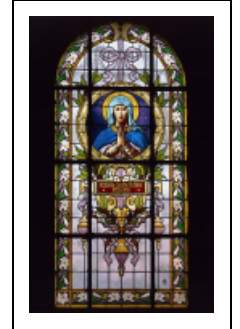

## LE MOBILIER DE L'ÉGLISE PAROISSIALE SAINT-DENIS

Bourgogne-Franche-Comté, Doubs  
Chassagne-Saint-Denis

Situé dans : Église paroissiale Saint-Denis

Dossier IM25001019 réalisé en 1976 revu en  
2000

Auteur(s) : Liliane Hamelin

### Historique

L'église paroissiale actuelle, construite en 1646, a été agrandie de 1764 à 1767. Elle compte des tableaux du 17<sup>e</sup> siècle (étudiés) et des tableaux anonymes plus tardifs du 18<sup>e</sup> ou 19<sup>e</sup> siècle (non étudiés). Ces derniers figurent la Mort de saint-François Xavier, le Sacré Coeur de Marie et le Bienheureux Père Jean-François-Régis. Après l'étude topographique, un haut-relief représentant la Piéta a été découvert en 1996, à l'intérieur de l'autel secondaire nord. Ce haut-relief date peut-être du 17<sup>e</sup> siècle et a été fortement restauré (non étudié). Parmi les objets mobiliers du 19<sup>e</sup> siècle figurent le maître-autel (étudié), les autels secondaires et les bâtons de procession en bois doré (non étudiés), représentant l'Immaculée Conception, saint Joseph et saint Pierre. Les objets d'orfèvrerie du 2<sup>e</sup> quart du 19<sup>e</sup> siècle proviennent d'ateliers parisiens. En 1901, les baies ont été fermées par des verrières (étudiées) réalisées par le peintre-verrier Alphonse Gorgeon.