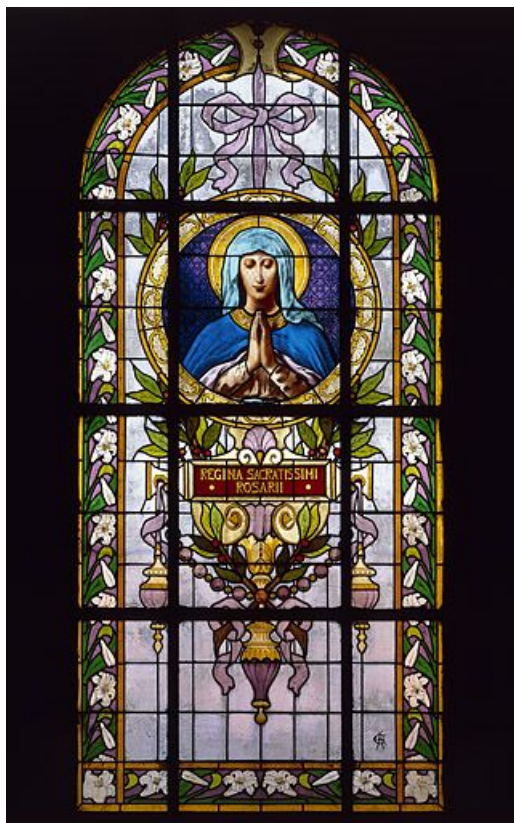

## LE MOBILIER DE L'ÉGLISE PAROISSIALE SAINT-DENIS

Bourgogne-Franche-Comté, Doubs  
Chassagne-Saint-Denis

Situé dans : Église paroissiale Saint-Denis

Dossier IM25001019 réalisé en 1976 revu en  
2000

Auteur(s) : Liliane Hamelin

### Historique

L'église paroissiale actuelle, construite en 1646, a été agrandie de 1764 à 1767. Elle compte des tableaux du 17<sup>e</sup> siècle (étudiés) et des tableaux anonymes plus tardifs du 18<sup>e</sup> ou 19<sup>e</sup> siècle (non étudiés). Ces derniers figurent la Mort de saint-François Xavier, le Sacré Coeur de Marie et le Bienheureux Père Jean-François-Régis. Après l'étude topographique, un haut-relief représentant la Piéta a été découvert en 1996, à l'intérieur de l'autel secondaire nord. Ce haut-relief date peut-être du 17<sup>e</sup> siècle et a été fortement restauré (non étudié). Parmi les objets mobiliers du 19<sup>e</sup> siècle figurent le maître-autel (étudié), les autels secondaires et les bâtons de procession en bois doré (non étudiés), représentant l'Immaculée Conception, saint Joseph et saint Pierre. Les objets d'orfèvrerie du 2<sup>e</sup> quart du 19<sup>e</sup> siècle proviennent d'ateliers parisiens. En 1901, les baies ont été fermées par des verrières (étudiées) réalisées par le peintre-verrier Alphonse Gorgeon.

### Informations complémentaires

- **Liste des objets non étudiés** : <https://patrimoine.bourgognefranchecomte.fr/gtrudov/IM25001019/index.htm>

**Aire d'étude et canton** : Ornans

**Parties constituantes non étudiées** : verrière, calice, ciboire, ostensor, bâton de procession, tableau, haut-relief

© Région Bourgogne-Franche-Comté, Inventaire du patrimoine

**Notre-Dame du Rosaire.**

25, Chassagne-Saint-Denis

N° de l'illustration : 19862500183VA

Date : 1986

Auteur : Yves Sancey

Reproduction soumise à autorisation du titulaire des droits d'exploitation