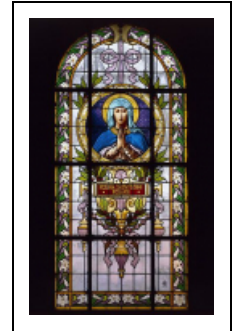

## LE MOBILIER DE L'ÉGLISE PAROISSIALE SAINT-DENIS

Bourgogne-Franche-Comté, Doubs  
Chassagne-Saint-Denis

Situé dans : Église paroissiale Saint-Denis

Dossier IM25001019 réalisé en 1976 revu en  
2000

Auteur(s) : Liliane Hamelin

### Historique

L'église paroissiale actuelle, construite en 1646, a été agrandie de 1764 à 1767. Elle compte des tableaux du 17<sup>e</sup> siècle (étudiés) et des tableaux anonymes plus tardifs du 18<sup>e</sup> ou 19<sup>e</sup> siècle (non étudiés). Ces derniers figurent la Mort de saint-François Xavier, le Sacré Coeur de Marie et le Bienheureux Père Jean-François-Régis. Après l'étude topographique, un haut-relief représentant la Piéta a été découvert en 1996, à l'intérieur de l'autel secondaire nord. Ce haut-relief date peut-être du 17<sup>e</sup> siècle et a été fortement restauré (non étudié). Parmi les objets mobiliers du 19<sup>e</sup> siècle figurent le maître-autel (étudié), les autels secondaires et les bâtons de procession en bois doré (non étudiés), représentant l'Immaculée Conception, saint Joseph et saint Pierre. Les objets d'orfèvrerie du 2<sup>e</sup> quart du 19<sup>e</sup> siècle proviennent d'ateliers parisiens. En 1901, les baies ont été fermées par des verrières (étudiées) réalisées par le peintre-verrier Alphonse Gorgeon.