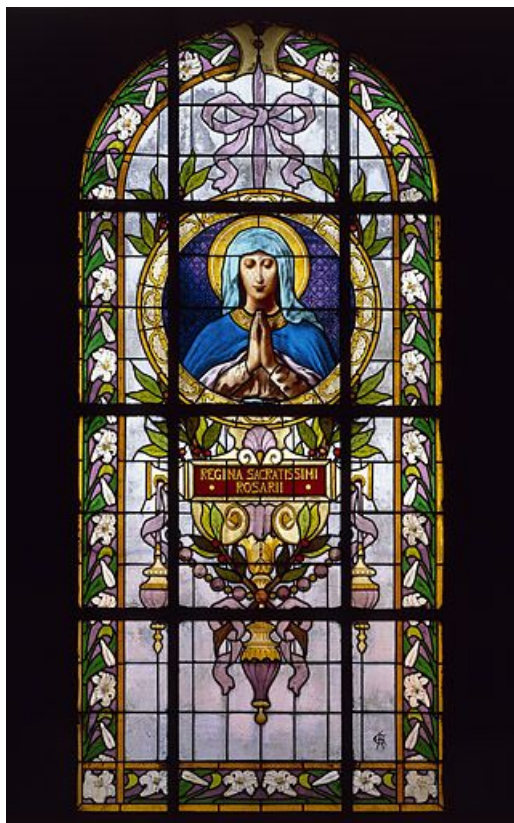

Notre-Dame du Rosaire.
25, Chassagne-Saint-Denis

N° de l'illustration : 19862500183VA

Date : 1986

Auteur : Yves Sancey

Reproduction soumise à autorisation du titulaire des droits d'exploitation

© Région Bourgogne-Franche-Comté, Inventaire du patrimoine