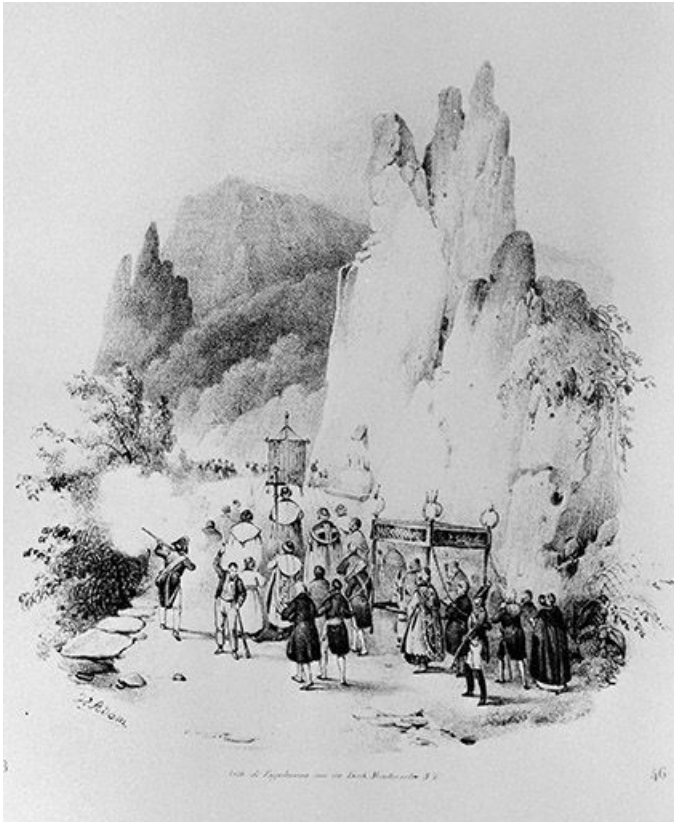

Historique

Cet oratoire de chemin a peut-être été érigé à la fin du 18^e siècle ou tout au début du 19^e siècle au bord de l'ancienne voie dite Voie Royale entre Mouthier-Haute-Pierre et Aubonne. Cette voie a été abandonnée après la création de la N67 (actuellement D67), inaugurée le 10 août 1845. Il abrite une statuette en fonte de fer représentant la Vierge à l'Enfant dite Notre-Dame des Vouilles. Une procession y était organisée au printemps comme le prouve le témoignage de Charles Nodier dans ses *Voyages pittoresques* édités en 1825.

Sources documentaires

Documents figurés

- **La procession à Notre-Dame des Vouilles.**

La procession à Notre-Dame des Vouilles. Lithographie par Victor Adam Victor, peintre et lithographe. Tiré de : " *Voyages pittoresques et romantiques dans l'ancienne France* " / Charles Nodier, Justin Taylor, Alphonse de Cailleux, Paris : Didot, 1825, p. 165. Lithographie.

© Région Bourgogne-Franche-Comté, Inventaire du patrimoine

La procession à Notre-Dame des Vouilles.

25, Mouthier-Haute-Pierre, lieudit : près de Brasse-Dessus

Source :

Lithographie par Adam, Victor (peintre, lithographe). Dans : " Voyages pittoresques et romantiques dans l'ancienne France " / Charles Nodier, Justin Taylor, Alphonse de Cailleux, Paris : Didot, 1825, p. 165.