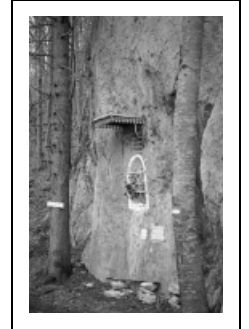

Historique

Cet oratoire de chemin a peut-être été érigé à la fin du 18^e siècle ou tout au début du 19^e siècle au bord de l'ancienne voie dite Voie Royale entre Mouthier-Haute-Pierre et Aubonne. Cette voie a été abandonnée après la création de la N67 (actuellement D67), inaugurée le 10 août 1845. Il abrite une statuette en fonte de fer représentant la Vierge à l'Enfant dite Notre-Dame des Vouilles. Une procession y était organisée au printemps comme le prouve le témoignage de Charles Nodier dans ses *Voyages pittoresques* édités en 1825.

Période(s) principale(s) : 1^{er} quart 19^e siècle

Description

L'oratoire est creusé dans la falaise qui domine le chemin entre Mouthier-Haute-Pierre et Aubonne.

Éléments descriptifs

Catégories : taille de pierre