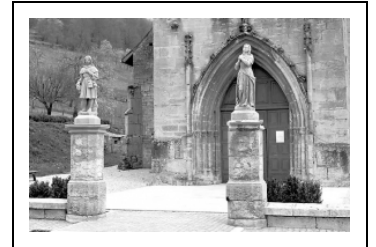

2 STATUES : SAINT VERNIER ET SAINTE JEANNE D'ARC

Bourgogne-Franche-Comté, Doubs
Mouthier-Haute-Pierre

Situé dans : Église paroissiale Saint-Laurent

Dossier IM25000956 réalisé en 2000

Auteur(s) : Liliane Hamelin, Bernard
Pontefract

Historique

La statue représentant saint Vernier est identique à celle de Vuillafans signée par le sculpteur Guillin de Mouthier-Haute-Pierre. Par ailleurs, son traitement est identique à la statue de sainte Jeanne d'Arc placée en pendant. Ces deux statues peuvent, par analogie, être attribuées au sculpteur Guillin. A la suite d'un incident, la statue de saint Vernier a été retirée et remplacée en 1999.

Période(s) principale(s) : 2e moitié 19e siècle

Description

Les statues sont posées chacune sur un piedestal reposant sur un emmarchement à 1 degré.

Éléments descriptifs

Catégories : sculpture

Structures : revers sculpté