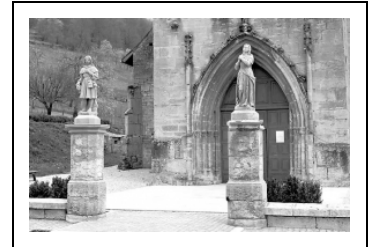

2 STATUES : SAINT VERNIER ET SAINTE JEANNE D'ARC

Bourgogne-Franche-Comté, Doubs
Mouthier-Haute-Pierre

Situé dans : Église paroissiale Saint-Laurent

Dossier IM25000956 réalisé en 2000

Auteur(s) : Liliane Hamelin, Bernard
Pontefract

Historique

La statue représentant saint Vernier est identique à celle de Vuillafans signée par le sculpteur Guillin de Mouthier-Haute-Pierre. Par ailleurs, son traitement est identique à la statue de sainte Jeanne d'Arc placée en pendant. Ces deux statues peuvent, par analogie, être attribuées au sculpteur Guillin. A la suite d'un incident, la statue de saint Vernier a été retirée et remplacée en 1999.

Période(s) principale(s) : 2e moitié 19e siècle

Description

Les statues sont posées chacune sur un piedestal reposant sur un emmarchement à 1 degré.

Éléments descriptifs

Catégories : sculpture

Structures : revers sculpté