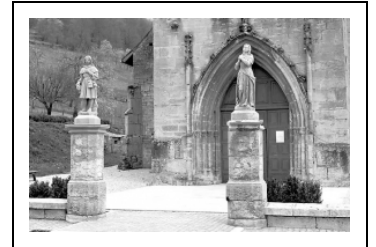

## 2 STATUES : SAINT VERNIER ET SAINTE JEANNE D'ARC

Bourgogne-Franche-Comté, Doubs  
Mouthier-Haute-Pierre

Situé dans : Église paroissiale Saint-Laurent

Dossier IM25000956 réalisé en 2000

Auteur(s) : Liliane Hamelin, Bernard  
Pontefract

### Historique

La statue représentant saint Vernier est identique à celle de Vuillafans signée par le sculpteur Guillin de Mouthier-Haute-Pierre. Par ailleurs, son traitement est identique à la statue de sainte Jeanne d'Arc placée en pendant. Ces deux statues peuvent, par analogie, être attribuées au sculpteur Guillin. A la suite d'un incident, la statue de saint Vernier a été retirée et remplacée en 1999.

### Description

Les statues sont posées chacune sur un piedestal reposant sur un emmarchement à 1 degré.