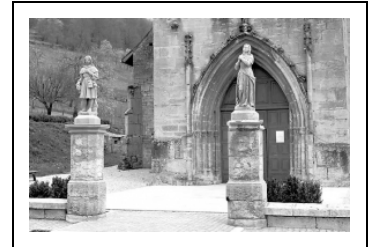

## 2 STATUES : SAINT VERNIER ET SAINTE JEANNE D'ARC

Bourgogne-Franche-Comté, Doubs  
Mouthier-Haute-Pierre

Situé dans : Église paroissiale Saint-Laurent

Dossier IM25000956 réalisé en 2000

Auteur(s) : Liliane Hamelin, Bernard  
Pontefract

### Historique

La statue représentant saint Vernier est identique à celle de Vuillafans signée par le sculpteur Guillin de Mouthier-Haute-Pierre. Par ailleurs, son traitement est identique à la statue de sainte Jeanne d'Arc placée en pendant. Ces deux statues peuvent, par analogie, être attribuées au sculpteur Guillin. A la suite d'un incident, la statue de saint Vernier a été retirée et remplacée en 1999.

### Description

Les statues sont posées chacune sur un piedestal reposant sur un emmarchement à 1 degré.