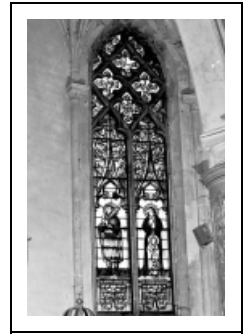

## BAIES 1 ET 2 : SAINT VERNIER, L'EDUCATION DE LA VIERGE, SAINTE PHILOMÈNE, SAINT GEORGES

Bourgogne-Franche-Comté, Doubs  
Ornans

Situé dans : Église paroissiale Saint-Laurent

Dossier IM25000949 réalisé en 1976 revu en  
1981

### Historique

Les verrières ont été réalisées à la fin du 19e siècle.

**Période(s) principale(s) :** 4e quart 19e siècle