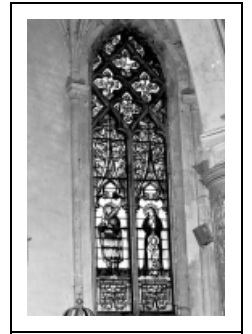

BAIES 1 ET 2 : SAINT VERNIER, L'EDUCATION DE LA VIERGE, SAINTE PHILOMÈNE, SAINT GEORGES

Bourgogne-Franche-Comté, Doubs
Ornans

Situé dans : Église paroissiale Saint-Laurent

Dossier IM25000949 réalisé en 1976 revu en
1981

Auteur(s) : Liliane Hamelin, Laurence de Finance

Historique

Les verrières ont été réalisées à la fin du 19e siècle.

Période(s) principale(s) : 4e quart 19e siècle

Description

2 lancettes trilobées, tympans à 10 ajours.
Grands personnages debout entourés d'éléments décoratifs.

Éléments descriptifs

Catégories : vitrail

Structures : lancette

Iconographie :

Baie 1 : saint Vernarius et Education de la Vierge

Baie 2 : sainte Philomène et saint Georges

saint Vernier

Education de la Vierge

sainte Philomène

saint Georges

ornementation

État de conservation :

bon état

Informations complémentaires

- **Voir le dossier numérisé** : <https://patrimoine.bourgognefranchecomte.fr/gtrudov/IM25000949/index.htm>

Aire d'étude et canton : Ornans

Dénomination : verrière

© Région Bourgogne-Franche-Comté, Inventaire du patrimoine