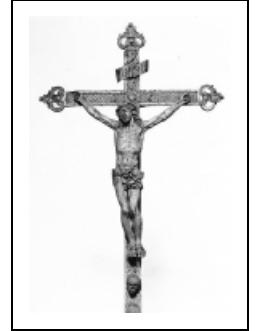

## CROIX DE PROCESSION

Bourgogne-Franche-Comté, Doubs  
Bannans

Situé dans : Église paroissiale Saint-André

Dossier IM25000948 réalisé en 1982 revu en 2003

Auteur(s) : Christiane Claerr-Roussel, Liliane  
Hamelin

### Historique

Cette croix de procession date du 18e siècle.

**Période(s) principale(s)** : 18e siècle

### Description

Les bras du Christ sont rapportés.

#### Iconographie :

Iconographie et décor : I.N.R.I. ; tête : mort ; motif rocaille ; coquille ; soleil. Les bras de la croix sont ornés de losanges.

I.N.R.I.

tête : mort

motif rocaille

coquille

soleil