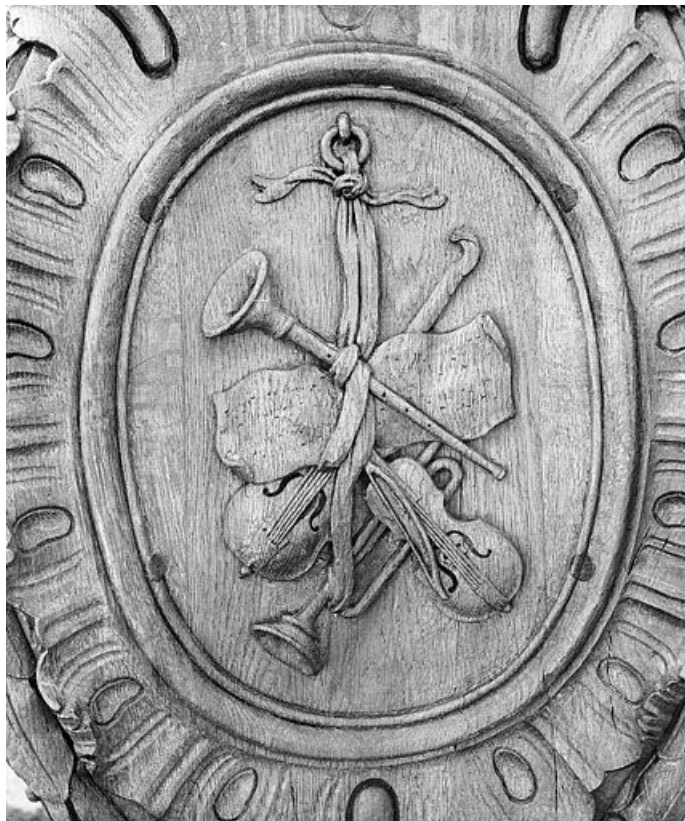

Lutrin n° 2 : médaillon avec violon et autres instruments.
25, Bannans

N° de l'illustration : 19822500021X

Date : 1982

Auteur : Yves Sancey

Reproduction soumise à autorisation du titulaire des droits d'exploitation

© Région Bourgogne-Franche-Comté, Inventaire du patrimoine