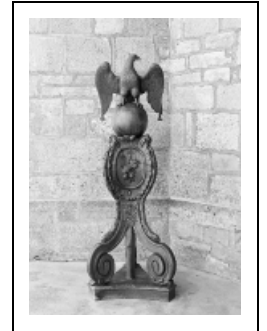

## 2 AIGLES-LUTRINS

Bourgogne-Franche-Comté, Doubs  
Bannans

Situé dans : Église paroissiale Saint-André

Dossier IM25000937 réalisé en 1982 revu en 2003

Auteur(s) : Christiane Claerr-Roussel, Liliane  
Hamelin

### Historique

L'ensemble de ces deux lutrins date du 18e siècle.

**Période(s) principale(s)** : 18e siècle

### Description

L'aigle aux ailes déployées est fixé à un globe terrestre lequel repose sur un pied constitué de 3 volutes.

### Iconographie :

Iconographie et décor : aigle ; globe ; ornementation : motif rocaille, instrument de musique, fleur. Chaque lutrin possède deux médaillons à motif rocaille représentant un décor en bas-relief : chutes d'instruments de musique retenus par un ruban noué à un anneau.