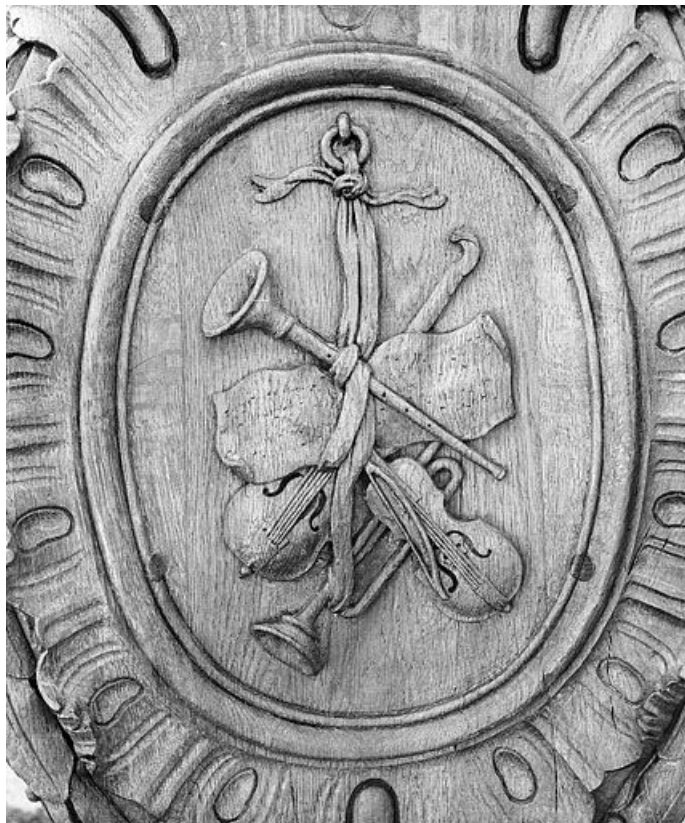

Lutrin n° 2 : médaillon avec violon et autres instruments.
25, Bannans

N° de l'illustration : 19822500021X

Date : 1982

Auteur : Yves Sancey

Reproduction soumise à autorisation du titulaire des droits d'exploitation

© Région Bourgogne-Franche-Comté, Inventaire du patrimoine