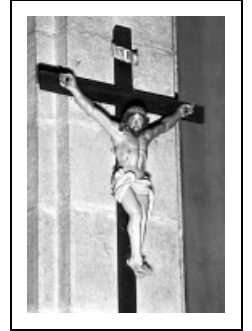

## CROIX : CHRIST EN CROIX

Bourgogne-Franche-Comté, Doubs  
Foucherans

Situé dans : Église paroissiale Saint-Philippe et Saint-Jacques

Dossier IM25000900 réalisé en 1976 revu en 1999

Auteur(s) : Liliane Hamelin, Gilbert Poinsot, Bernard  
Pontefract

### Historique

Ce Christ en croix date de la fin du 19e siècle.

**Période(s) principale(s)** : 19e siècle