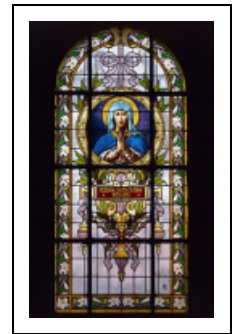

4 VERRIÈRES (BAIES 1 À 4) : SAINT DENIS, NOTRE-DAME DU ROSAIRE, SAINTE GENEVIÈVE ET LE SACRÉ-COEUR

Bourgogne-Franche-Comté, Doubs
Chassagne-Saint-Denis

Situé dans : Église paroissiale Saint-Denis
Emplacement : Choeur et nef (baies 1 à 4)

Dossier IM25000879 réalisé en 1981 revu en
2000

Auteur(s) : Liliane Hamelin, Laurence de Finance

Historique

La verrière n°1 porte la date 1901 et la signature du peintre verrier Alphonse Gorgeon, né à Saint-Marcel, (Indre), le 1er mars 1872, présent à Besançon de 1901 à 1914.

Période(s) principale(s) : 1er quart 20e siècle

Dates : 1901 (porte la date)

Auteur(s) de l'oeuvre :

Alphonse Gorgeon (peintre-verrier, attribution par source)

Origines et lieux d'exécution :

lieu d'exécution : Besançon

Description

Baie en plein cintre, bordure florale. Verre cathédrale utilisé pour les fonds.

Buste de saint placé en médaillon au centre d'un décor végétal ; inscription ; bordure florale.

Dans la nef : 2 baies garnies de vitres incolores.