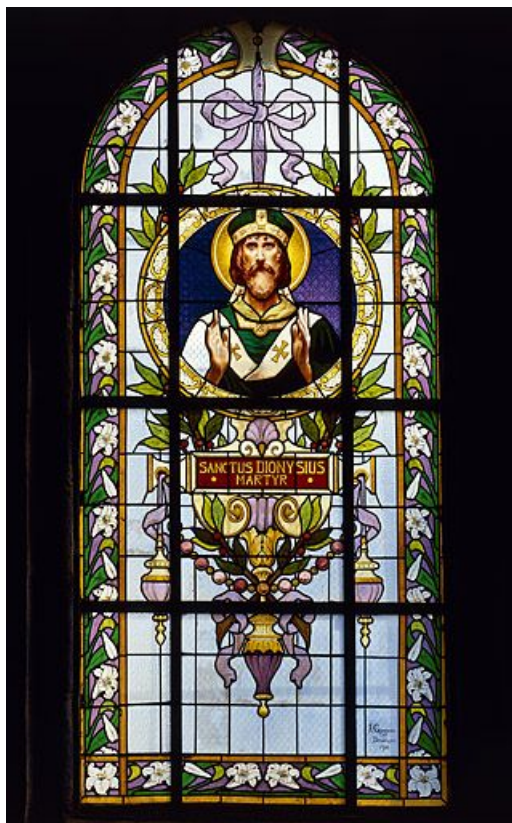

Baie 01 : saint Denis.

25, Chassagne-Saint-Denis

N° de l'illustration : 19862500182VA

Date : 1986

Auteur : Yves Sancey

Reproduction soumise à autorisation du titulaire des droits d'exploitation

© Région Bourgogne-Franche-Comté, Inventaire du patrimoine