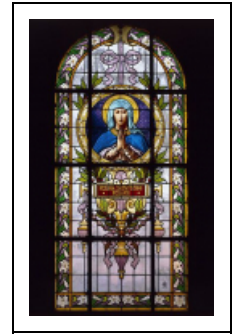

4 VERRIÈRES (BAIES 1 À 4) : SAINT DENIS, NOTRE-DAME DU ROSAIRE, SAINTE GENEVIÈVE ET LE SACRÉ-COEUR

Bourgogne-Franche-Comté, Doubs
Chassagne-Saint-Denis

Situé dans : Église paroissiale Saint-Denis
Emplacement : Choeur et nef (baies 1 à 4)

Dossier IM25000879 réalisé en 1981 revu en
2000

Auteur(s) : Liliane Hamelin, Laurence de Finance

Historique

La verrière n°1 porte la date 1901 et la signature du peintre verrier Alphonse Gorgeon, né à Saint-Marcel, (Indre), le 1er mars 1872, présent à Besançon de 1901 à 1914.

Période(s) principale(s) : 1er quart 20e siècle

Dates : 1901 (porte la date)

Auteur(s) de l'oeuvre :

Alphonse Gorgeon (peintre-verrier, attribution par source)

Origines et lieux d'exécution :

lieu d'exécution : Besançon

Description

Baie en plein cintre, bordure florale. Verre cathédrale utilisé pour les fonds.

Buste de saint placé en médaillon au centre d'un décor végétal ; inscription ; bordure florale.

Dans la nef : 2 baies garnies de vitres incolores.