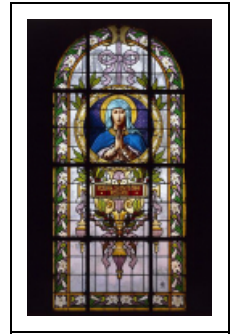

4 VERRIÈRES (BAIES 1 À 4) : SAINT DENIS, NOTRE-DAME DU ROSAIRE, SAINTE GENEVIÈVE ET LE SACRÉ-COEUR

Bourgogne-Franche-Comté, Doubs
Chassagne-Saint-Denis

Situé dans : Église paroissiale Saint-Denis
Emplacement : Choeur et nef (baies 1 à 4)

Dossier IM25000879 réalisé en 1981 revu en
2000

Auteur(s) : Liliane Hamelin, Laurence de Finance

Historique

La verrière n°1 porte la date 1901 et la signature du peintre verrier Alphonse Gorgeon, né à Saint-Marcel, (Indre), le 1er mars 1872, présent à Besançon de 1901 à 1914.

Période(s) principale(s) : 1er quart 20e siècle

Dates : 1901 (porte la date)

Auteur(s) de l'oeuvre :

Alphonse Gorgeon (peintre-verrier, attribution par source)

Origines et lieux d'exécution :

lieu d'exécution : Besançon

Description

Baie en plein cintre, bordure florale. Verre cathédrale utilisé pour les fonds.

Buste de saint placé en médaillon au centre d'un décor végétal ; inscription ; bordure florale.

Dans la nef : 2 baies garnies de vitres incolores.