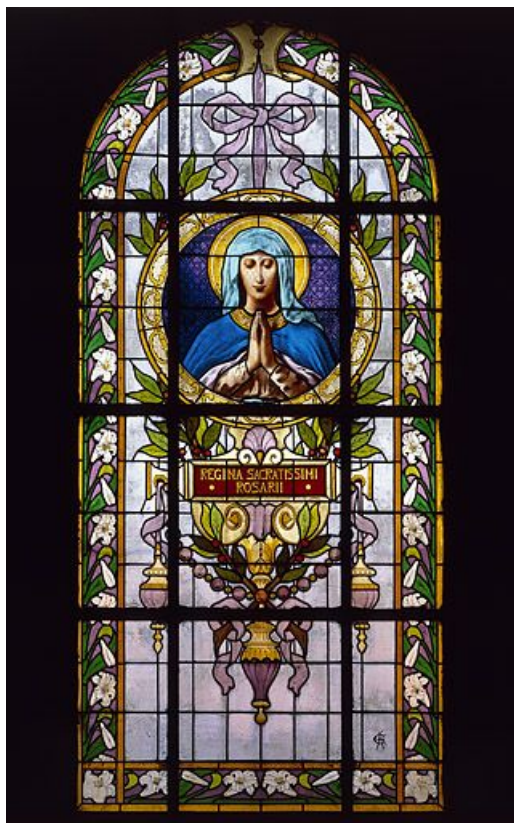

Notre-Dame du Rosaire.

25, Chassagne-Saint-Denis

N° de l'illustration : 19862500183VA

Date : 1986

Auteur : Yves Sancey

Reproduction soumise à autorisation du titulaire des droits d'exploitation

© Région Bourgogne-Franche-Comté, Inventaire du patrimoine