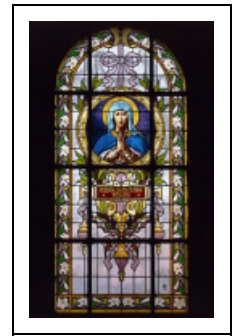

4 VERRIÈRES (BAIES 1 À 4) : SAINT DENIS, NOTRE-DAME DU ROSAIRE, SAINTE GENEVIÈVE ET LE SACRÉ-COEUR

Bourgogne-Franche-Comté, Doubs
Chassagne-Saint-Denis

Situé dans : Église paroissiale Saint-Denis
Emplacement : Choeur et nef (baies 1 à 4)

Dossier IM25000879 réalisé en 1981 revu en
2000

Auteur(s) : Liliane Hamelin, Laurence de Finance

Historique

La verrière n°1 porte la date 1901 et la signature du peintre verrier Alphonse Gorgeon, né à Saint-Marcel, (Indre), le 1er mars 1872, présent à Besançon de 1901 à 1914.

Période(s) principale(s) : 1er quart 20e siècle

Dates : 1901 (porte la date)

Auteur(s) de l'oeuvre :

Alphonse Gorgeon (peintre-verrier, attribution par source)

Origines et lieux d'exécution :

lieu d'exécution : Besançon

Description

Baie en plein cintre, bordure florale. Verre cathédrale utilisé pour les fonds.

Buste de saint placé en médaillon au centre d'un décor végétal ; inscription ; bordure florale.

Dans la nef : 2 baies garnies de vitres incolores.