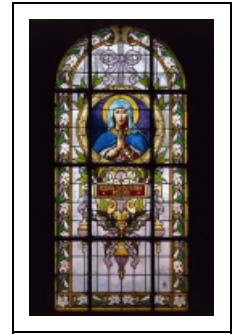

## 4 VERRIÈRES (BAIES 1 À 4) : SAINT DENIS, NOTRE-DAME DU ROSAIRE, SAINTE GENEVIÈVE ET LE SACRÉ-COEUR

Bourgogne-Franche-Comté, Doubs  
Chassagne-Saint-Denis

Situé dans : Église paroissiale Saint-Denis  
Emplacement : Choeur et nef (baies 1 à 4)

### Historique

La verrière n°1 porte la date 1901 et la signature du peintre verrier Alphonse Gorgeon, né à Saint-Marcel, (Indre), le 1er mars 1872, présent à Besançon de 1901 à 1914.

**Période(s) principale(s)** : 1er quart 20e siècle

### Description

Baie en plein cintre, bordure florale. Verre cathédrale utilisé pour les fonds.

Buste de saint placé en médaillon au centre d'un décor végétal ; inscription ; bordure florale.

Dans la nef : 2 baies garnies de vitres incolores.

### Éléments descriptifs

**Catégories** : vitrail

**Structures** : lancette en plein cintre

**Matériaux** : verre transparent, grisaille sur verre, verre cathédrale;

**Dimensions** :

h = 300 ; la = 130

**Iconographie** :