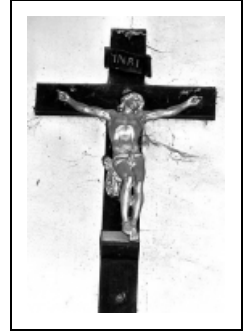

## CROIX : CHRIST EN CROIX

Bourgogne-Franche-Comté, Doubs  
Charbonnières-les-Sapins

Situé dans : Église paroissiale de la Nativité-de-Notre-Dame

Dossier IM25000872 réalisé en 1976 revu en 2000

Auteur(s) : Liliane Hamelin, Gilbert Poinsot, Bernard  
Pontefract

### Historique

Ce Christ en croix date du 19e siècle

**Période(s) principale(s)** : 19e siècle