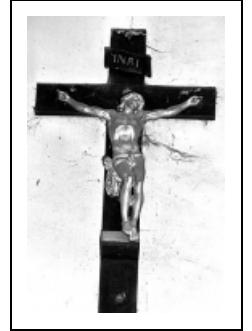

CROIX : CHRIST EN CROIX

Bourgogne-Franche-Comté, Doubs
Charbonnières-les-Sapins

Situé dans : Église paroissiale de la Nativité-de-Notre-Dame

Dossier IM25000872 réalisé en 1976 revu en 2000

Auteur(s) : Liliane Hamelin, Gilbert Poinsot, Bernard
Pontefract

Historique

Ce Christ en croix date du 19e siècle

Période(s) principale(s) : 19e siècle

Description

Les bras sont rapportés.

Éléments descriptifs

Catégories : sculpture

Iconographie :