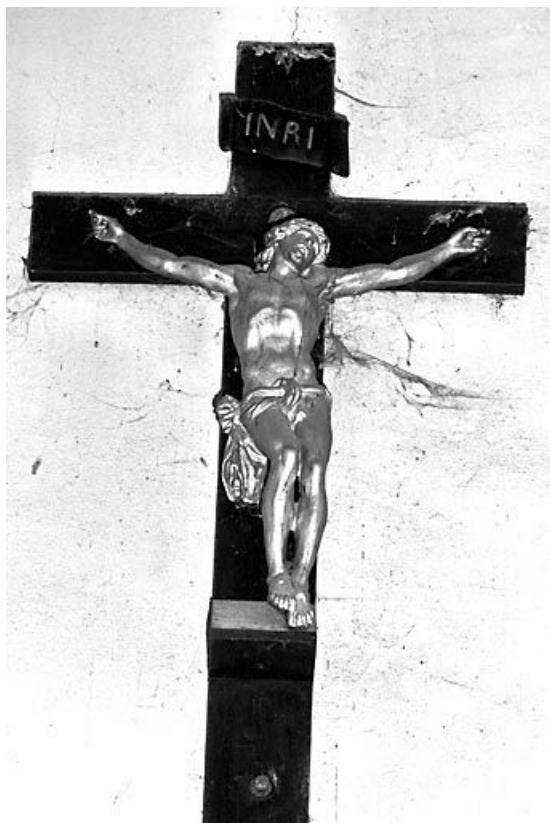

CROIX : CHRIST EN CROIX

Bourgogne-Franche-Comté, Doubs
Charbonnières-les-Sapins

Situé dans : Église paroissiale de la Nativité-de-Notre-Dame

Dossier IM25000872 réalisé en 1976 revu en 2000

Auteur(s) : Liliane Hamelin, Gilbert Poinsot, Bernard
Pontefract

Historique

Ce Christ en croix date du 19e siècle

Période(s) principale(s) : 19e siècle

Description

Les bras sont rapportés.

Éléments descriptifs

Catégories : sculpture

Iconographie :

Iconographie et décor : Christ en croix

Christ en croix

Informations complémentaires

- **Voir le dossier numérisé** : <https://patrimoine.bourgognefranchecomte.fr/gtrudov/IM25000872/index.htm>

Aire d'étude et canton : Ornans

Dénomination : croix

© Région Bourgogne-Franche-Comté, Inventaire du patrimoine

Vue de face.

25, Charbonnières-les-Sapins

N° de l'illustration : 19762501028X

Date : 1976

Auteur : Yves Sancey

Reproduction soumise à autorisation du titulaire des droits d'exploitation