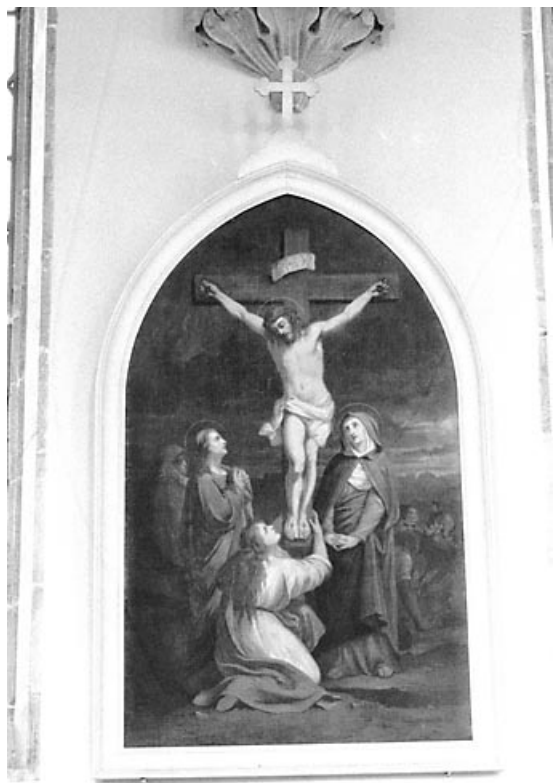

La 12e station : Christ en croix.

25, Villers-sous-Chalamont

N° de l'illustration : 19752500521X

Date : 1975

Auteur : Yves Sancey

Reproduction soumise à autorisation du titulaire des droits d'exploitation

© Région Bourgogne-Franche-Comté, Inventaire du patrimoine