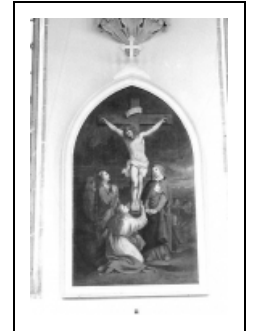

CHEMIN DE CROIX (ENSEMBLE DE 14 TABLEAUX)

Bourgogne-Franche-Comté, Doubs
Villers-sous-Chalamont

Situé dans : Église paroissiale de l'Assomption

Dossier IM25000859 réalisé en 1975 revu en 1994

Auteur(s) : M. Mailley, Liliane Hamelin, Mathilde Huet

Période(s) principale(s) : 19e siècle

Description

14 tableaux

Éléments descriptifs

Catégories : peinture

Structures : en arc brisé

Iconographie :

Iconographie et décor : Passion. Les deux premières stations ont pour cadre l'intérieur d'un palais ; les fonds sont dans les tons gris vert ; le Christ est vêtu d'une longue tunique rouge ; les juges portent des toges blanches ; les paysages de la troisième à la neuvième stations sont vus en perspective et sont rendus dans les tons gris, verts et brun clair ; les personnages qui accompagnent le Christ sont habillés de longues robes bleues ou vertes ; station 10 : le ciel est sombre ; le Christ est dépouillé de ses vêtements, l'un des hommes porte une tunique blanche, l'autre une tunique bleu ; station 11 : le Christ, vêtu d'un perizonium blanc est cloué sur la croix, les bourreaux sont habillés de tuniques vertes et rouges ; station 12 : les saintes femmes sont au pied de la Croix, tandis que le Christ en est détaché ; station 13 : le groupe comprend deux personnages en plus ; station 14 : les personnages sont placés devant l'entrée d'une grotte, devant laquelle le Christ est enseveli, sa couronne d'épines a été déposée sur le sol.