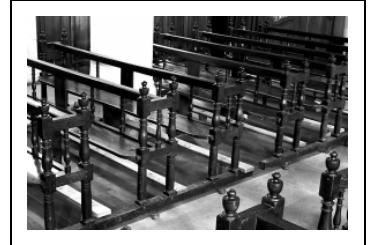

BANCS

Bourgogne-Franche-Comté, Doubs
Sombacour

Situé dans : Église paroissiale Saint-Gervais et Saint-Protais

Dossier IM25000817 réalisé en 1975 revu en 1994
Auteur(s) : Liliane Hamelin, Mathilde Huet

Période(s) principale(s) : 18e siècle

Description

Les dossiers sont constitués de balustres ainsi que les accotoirs, sommés de boules

Éléments descriptifs

Catégories : menuiserie

État de conservation :
manque

Informations complémentaires

- **Voir le dossier numérisé :** <https://patrimoine.bourgognefranchecomte.fr/gtrudov/IM25000817/index.htm>

Aire d'étude et canton : Levier

Dénomination : banc

© Région Bourgogne-Franche-Comté, Inventaire du patrimoine