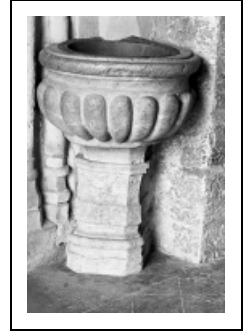

1ER BÉNITIER

Bourgogne-Franche-Comté, Doubs
Sombacour

Situé dans : Église paroissiale Saint-Gervais et Saint-Protais

Dossier IM25000815 réalisé en 1975 revu en 1994
Auteur(s) : Liliane Hamelin, Mathilde Huet

Période(s) principale(s) : 16e siècle / 17e siècle

Description

Pied de section polygonale, mouluré, surmonté d'une cuve de section circulaire

Éléments descriptifs

Catégories : taille de pierre

Iconographie :

Iconographie et décor : ornement à forme géométrique : godrons. décor de la cuve
ornement à forme géométrique : godrons

Informations complémentaires

- **Voir le dossier numérisé :** <https://patrimoine.bourgognefranchecomte.fr/gtrudov/IM25000815/index.htm>