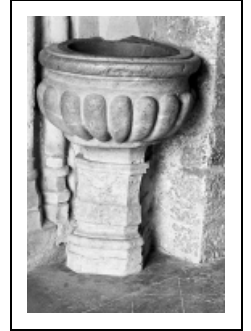

1ER BÉNITIERS

Bourgogne-Franche-Comté, Doubs
Sombacour

Situé dans : Église paroissiale Saint-Gervais et Saint-Protais

Dossier IM25000815 réalisé en 1975 revu en 1994
Auteur(s) : Liliane Hamelin, Mathilde Huet

Période(s) principale(s) : 16e siècle / 17e siècle

Description

Pied de section polygonale, mouluré, surmonté d'une cuve de section circulaire

Éléments descriptifs

Catégories : taille de pierre

Iconographie :

Iconographie et décor : ornement à forme géométrique : godrons. décor de la cuve
ornement à forme géométrique : godrons

Informations complémentaires

- **Voir le dossier numérisé :** <https://patrimoine.bourgognefranchecomte.fr/gtrudov/IM25000815/index.htm>