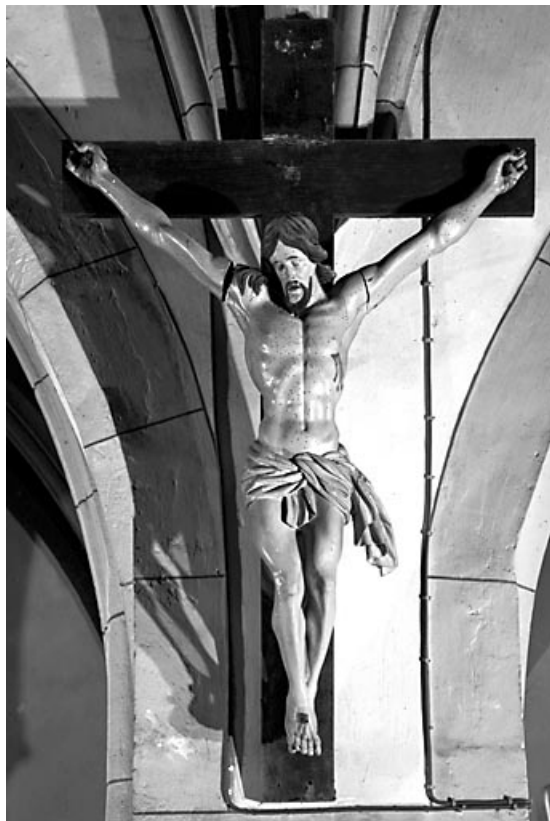

Vue d'ensemble.
25, Septfontaines

N° de l'illustration : 19762500257V

Date : 1976

Auteur : Yves Sancey

Reproduction soumise à autorisation du titulaire des droits d'exploitation

© Région Bourgogne-Franche-Comté, Inventaire du patrimoine