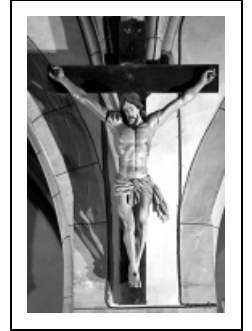

## CROIX : CHRIST EN CROIX

Bourgogne-Franche-Comté, Doubs  
Septfontaines

Situé dans : Église paroissiale Saint-Nicolas

Dossier IM25000804 réalisé en 1975 revu en  
1994

Auteur(s) : Liliane Hamelin, Mathilde Huet

### Description

Bras et pan du perizonium rapportés ; croix simple peinte en noir

### Éléments descriptifs

**Catégories :** sculpture

**Structures :** d'applique

### Iconographie :

Iconographie et décor : Christ en croix. Christ cloué sur la croix, bras largement ouverts, tête penchée sur le côté droit, visage allongé, yeux clos, pieds cloués l'un sur l'autre.

Christ en croix