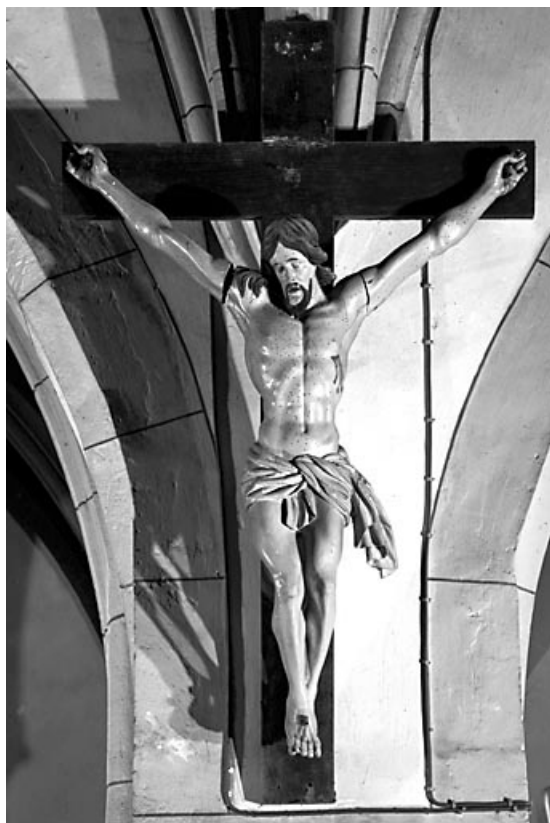

Vue d'ensemble.
25, Septfontaines

N° de l'illustration : 19762500257V

Date : 1976

Auteur : Yves Sancey

Reproduction soumise à autorisation du titulaire des droits d'exploitation

© Région Bourgogne-Franche-Comté, Inventaire du patrimoine