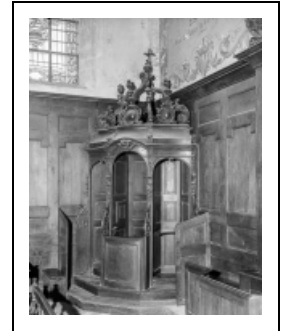

## 2 CONFESSIONNAUX

Bourgogne-Franche-Comté, Doubs  
Goux-les-Usiers

Situé dans : Église paroissiale Saint-Vallier

Dossier IM25000762 réalisé en 1975 revu en  
1994

Auteur(s) : Liliane Hamelin, Mathilde Huet

### Description

Confessionnaux en pendant, de section triangulaire reposant sur un emmarchement à deux degrés ; ils comprennent trois baies en plein cintre. Celle du prêtre, au centre plus large, forme une avancée et est fermée par un portillon très simple ; les trois baies sont surmontées d'une corniche (cintrée au niveau de la loge du prêtre) supportant un couronnement constitué de volutes