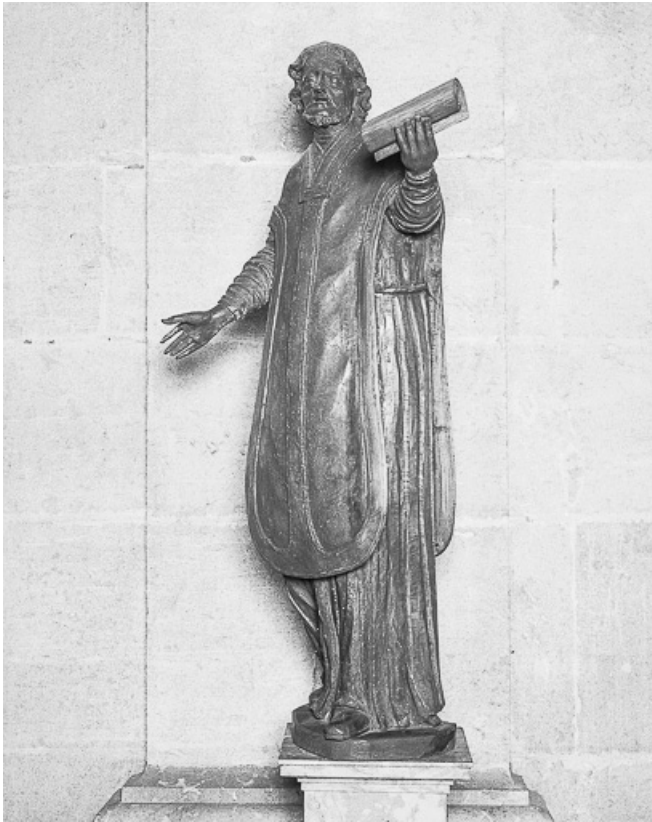

Diacre au parchemin : trois quarts gauche.

25, Frasne place de l' Eglise

N° de l'illustration : 19752500242X

Date : 1975

Auteur : Yves Sancey

Reproduction soumise à autorisation du titulaire des droits d'exploitation

© Région Bourgogne-Franche-Comté, Inventaire du patrimoine