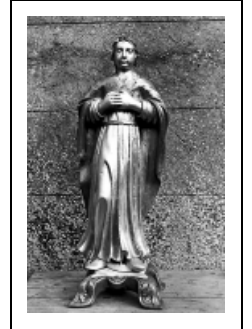

STATUE : SAINTE

Bourgogne-Franche-Comté, Doubs
Chapelle-d'Huin
la Chaux

Situé dans : Chapelle Notre-Dame

Dossier IM25000696 réalisé en 1975 revu en
1994

Auteur(s) : Liliane Hamelin, Mathilde Huet

Période(s) principale(s) : 19e siècle

Éléments descriptifs

Catégories : sculpture

Structures : revers plat

Iconographie :

Iconographie et décor : sainte (?) : debout, de face, voile. Sainte (?), mains croisées sur la poitrine, vêtue d'une longue robe s'évasant au niveau des pieds ; un manteau lui recouvre les épaules, et sa tête porte un voile.
sainte debout de face voile