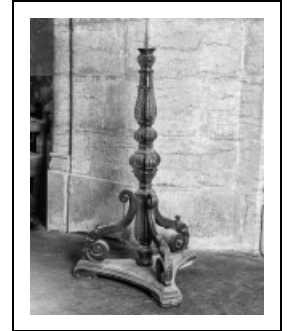

## 2 CHANDELIERS

Bourgogne-Franche-Comté, Doubs  
Boujailles

Situé dans : Église paroissiale Saint-Maurice

Dossier IM25000673 réalisé en 1975 revu en 1994

Auteur(s) : Marie-Claude Mary, Liliane Hamelin, Mathilde  
Huet

### Description

Base triangulaire à angles abattus et côtés concaves reposant sur trois pieds à volutes aplaties ; fait en balustre flanqué de trois consoles en S renversés qui le maintiennent à la base