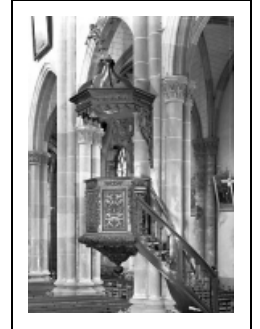

## CHAIRE À PRÊCHER

Bourgogne-Franche-Comté, Doubs  
Boujailles

Situé dans : Église paroissiale Saint-Maurice

Dossier IM25000654 réalisé en 1975 revu en 1994

Auteur(s) : Marie-Claude Mary, Liliane Hamelin, Mathilde Huet

### Historique

La chaire à prêcher date du 18e siècle, l'escalier du 19e siècle.

**Période(s) principale(s)** : 18e siècle / 19e siècle

### Description

Chaire à prêcher à cuve suspendue et à escalier tournant ; cuve hexagonale, d'élévation droite, sans dorsal, abat-voix hexagonal soutenu par des consoles à claire-voie ; toit plat surmonté de quatre montants sommés d'une statuette ; fond de l'escalier en lattis recouvert de plâtre et badigeonné de couleur bois

### Iconographie :

Iconographie et décor : ornement à forme végétale : feuillage, feuille de chêne, gland, palmette, fleur ; Vocation des apôtres ; colombe ; ange : trompette. Culot : deux rangées de larges feuilles à rebords enroulés sur fond piqueté, terminé par une toupie, puis une ceinture en couronne de feuilles de chêne avec glands et rubans croisés interrompus par les palmettes d'angle ; cuve : comprend plusieurs panneaux sensiblement identiques avec une corbeille de fleurs (entourées d'entrelacs en S affrontés) et de palmettes se détachant sur un fond piqueté ; panneau axial : Vocation des apôtres (cuve), colombe avec aile déployées (plafond de l'abat-voix), ange sonnante de la trompette ; chute de fleurs aux angles de la cuve, palmettes affrontées sur la partie supérieure.