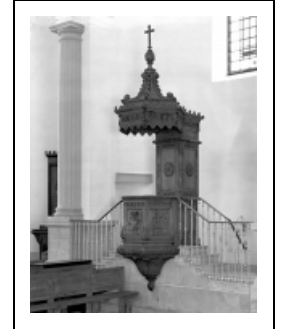

## CHAIRE À PRÊCHER

Bourgogne-Franche-Comté, Doubs  
Arc-sous-Montenot

Situé dans : Église paroissiale Saint-Laurent

Dossier IM25000622 réalisé en 1975 revu en  
1994

Auteur(s) : Liliane Hamelin, Mathilde Huet

### Description

Escalier à deux volées ; culot : section circulaire, profil en doucine ; cuve : base soulignée par un tore, profil galbé, comprend trois panneaux rectangulaires surmontés d'une frise ; appui mouluré ; dorsal : quadrangulaire à quatre panneaux moulurés ; abat-voix : section circulaire, ciel horizontal, corniche, couronnement galbé en cavet renversé, des volutes soulignant les arêtes

### Iconographie :

Iconographie et décor : ornement à forme végétale : feuille d'acanthé, pomme de pin ; coussin : feuillage, ruban ; ornement à forme végétale, objet du culte, rinceau ; chute végétale (fleur) ; croix. Culot orné de larges feuilles d'acanthé et surmonté d'une pomme de pin ; tore : coussin de feuillages tressés de rubans ; panneaux de la cuve : décor végétal, objets liturgiques et rinceaux ; cuve et abat-voix : rinceaux ; espaces entre les panneaux de la cuve et du dorsal : chutes de fleurs.