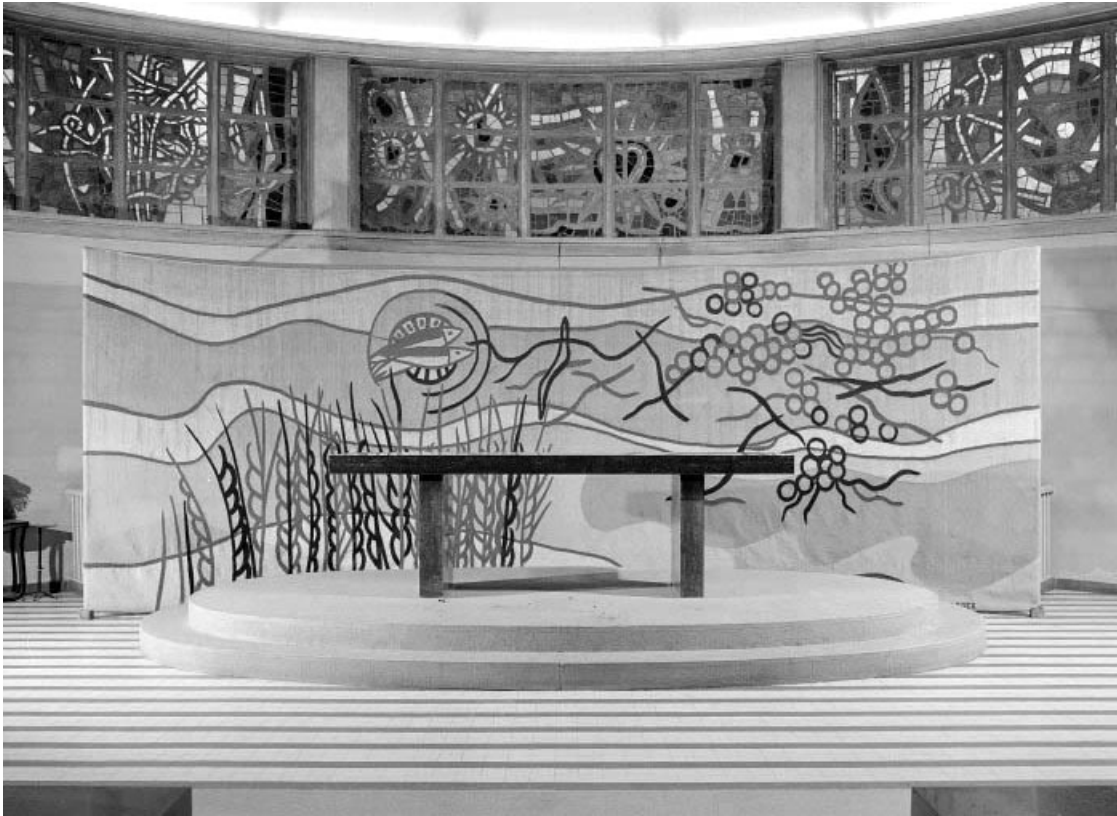

Tapisserie du choeur.

25, Audincourt rue du Pauvrement

N° de l'illustration : 19912500045X

Date : 1991

Auteur : Jérôme Mongreville

Reproduction soumise à autorisation du titulaire des droits d'exploitation

© Région Bourgogne-Franche-Comté, Inventaire du patrimoine