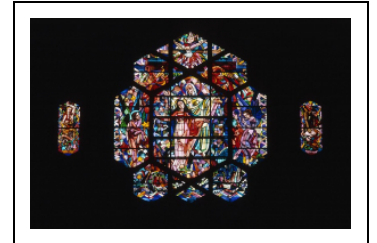

7 VERRIÈRES (BAIES 7 À 13)

Bourgogne-Franche-Comté, Doubs
Audincourt
2 rue du Presbytère

Situé dans : Église paroissiale Notre-Dame de l'Immaculée-
Conception

Dossier IM25000606 réalisé en 1991 revu en 1992

Auteur(s) : Bernard Lardière

Historique

Ensemble de 7 verrières dédiées à la Vierge réalisé en 2 campagnes par 2 auteurs : baies 11, 12, 13 réalisées vers 1932 par Valentine Reyre ; baies 7, 8, 9, 10 par Claude Laurent François s'inspirant du style de Valentine Reyre, pour compléter l'ensemble vers 1988-1991.

Période(s) principale(s) : 2e quart 20e siècle / 4e quart 20e siècle

Dates : 1932

Auteur(s) de l'oeuvre :

Claude-Laurent François (peintre-verrier), Valentine Reyre (maître verrier, attribution par travaux historiques)

Éléments descriptifs

Catégories : vitrail

Structures : en plein cintre

Iconographie :

Iconographie et décor : figuration de la Vierge (Vierge). Sujet : dédiés à la Vierge sur 6 verrières ; Marie reine des martyrs (baie 7) ; Marie reine de la paix (baie 8) ; Marie reine des prophètes (baie 9) ; Marie reine des mères (baies 10) ; Marie reine des apôtres (baie 11) ; Marie reine des vierges (baie 12).