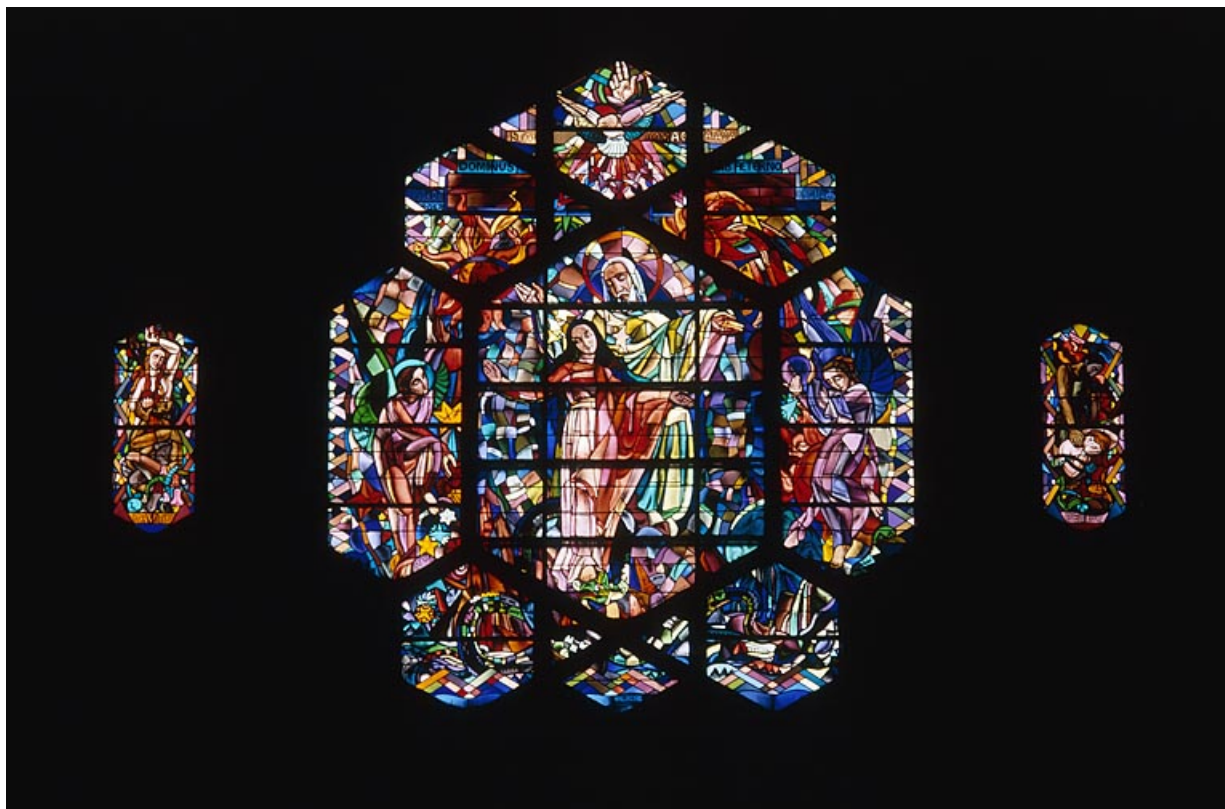

Verrière n° 0.

25, Audincourt, 2 rue du Presbytère

N° de l'illustration : 19912500075XA

Date : 1991

Auteur : Jérôme Mongreville

Reproduction soumise à autorisation du titulaire des droits d'exploitation

© Région Bourgogne-Franche-Comté, Inventaire du patrimoine