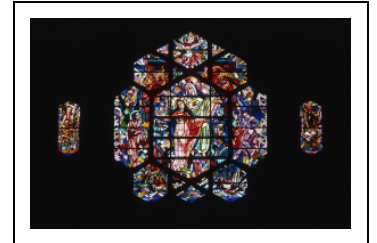

### Historique

Ensemble de 7 verrières dédiées à la Vierge réalisé en 2 campagnes par 2 auteurs : baies 11, 12, 13 réalisées vers 1932 par Valentine Reyre ; baies 7, 8, 9, 10 par Claude Laurent François s'inspirant du style de Valentine Reyre, pour compléter l'ensemble vers 1988-1991.

**Période(s) principale(s)** : 2e quart 20e siècle / 4e quart 20e siècle

**Dates** : 1932

**Auteur(s) de l'oeuvre** :

Claude-Laurent François (peintre-verrier), Valentine Reyre (maître verrier, attribution par travaux historiques)

### Éléments descriptifs

**Catégories** : vitrail

**Structures** : en plein cintre

**Iconographie** :

Iconographie et décor : figuration de la Vierge (Vierge). Sujet : dédiacés à la Vierge sur 6 verrières ; Marie reine des martyrs (baie 7) ; Marie reine de la paix (baie 8) ; Marie reine des prophètes (baie 9) ; Marie reine des mères (baies 10) ; Marie reine des apôtres (baie 11) ; Marie reine des vierges (baie 12).