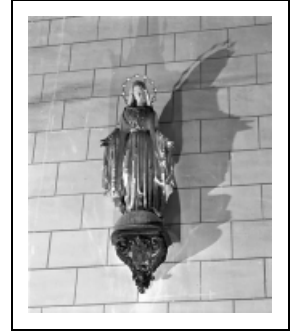

## STATUE : VIERGE DE L'IMMACULÉE CONCEPTION

Bourgogne-Franche-Comté, Doubs  
La Chaux

Situé dans : Église paroissiale Saint-Antide

Dossier IM25000592 réalisé en 1973 revu en  
1989

Auteur(s) : Gilbert Poinot, Bernard Pontefract

### Description

Vierge dorée ; socle et serpent peints

### Iconographie :

Iconographie et décor : figure biblique (Immaculée Conception, serpent)  
figure biblique Immaculée Conception serpent