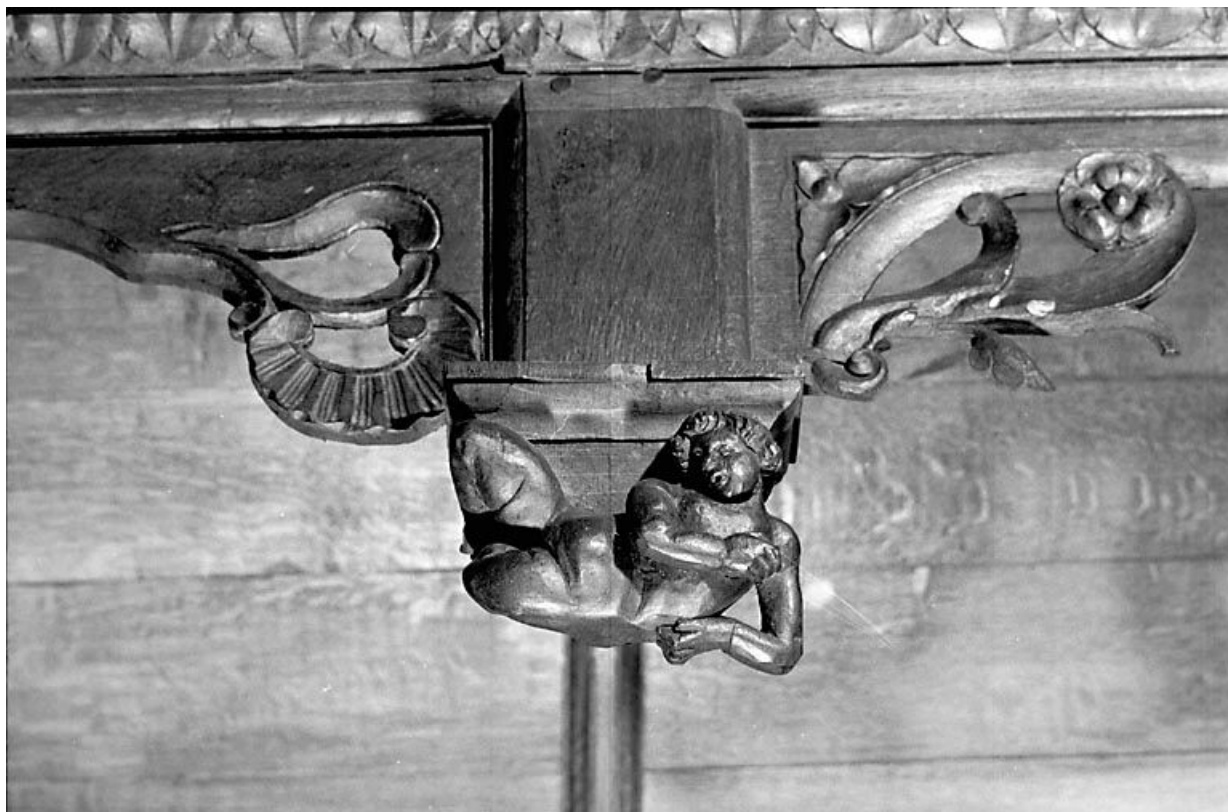

Statuette de la retombée n° 8 des stalles nord.
25, Montbenoît

N° de l'illustration : 19782500917Z

Date : 1978

Auteur : Yves Sancey

Reproduction soumise à autorisation du titulaire des droits d'exploitation

© Région Bourgogne-Franche-Comté, Inventaire du patrimoine