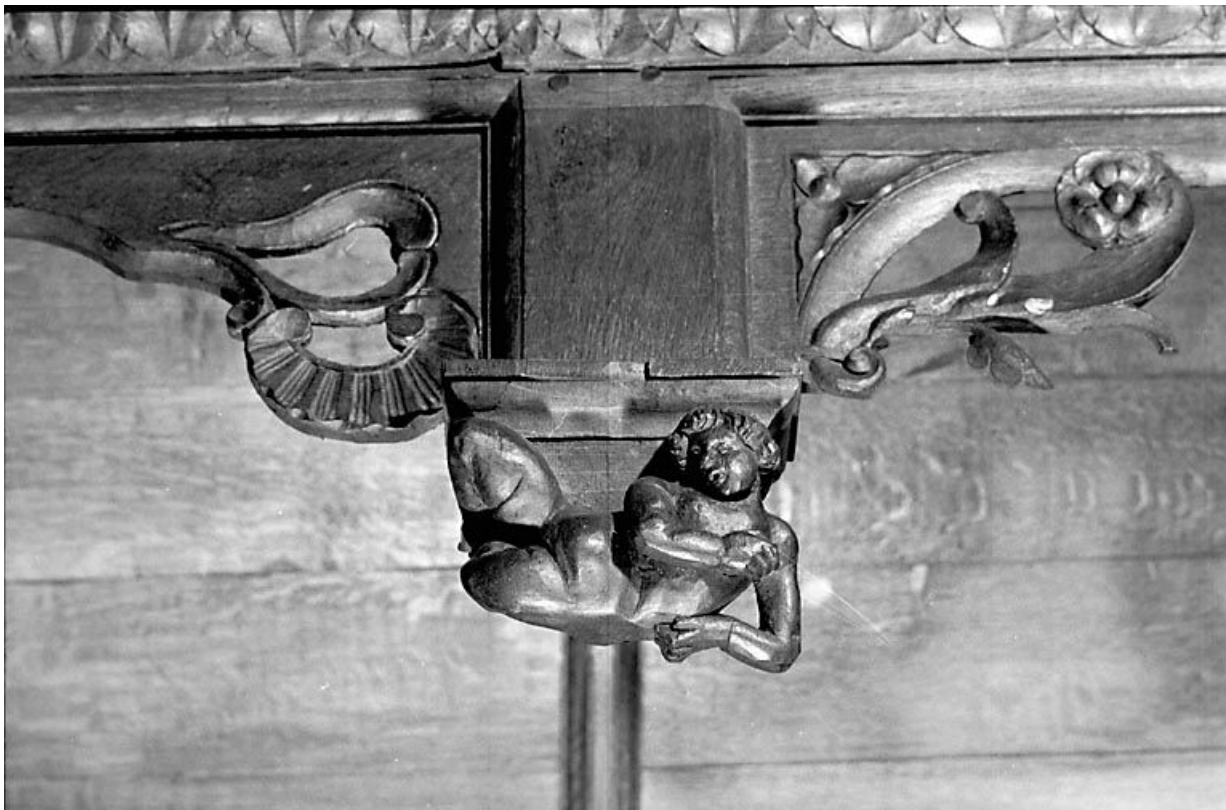

Statuette de la retombée n° 8 des stalles nord.
25, Montbenoît

N° de l'illustration : 19782500917Z

Date : 1978

Auteur : Yves Sancey

Reproduction soumise à autorisation du titulaire des droits d'exploitation

© Région Bourgogne-Franche-Comté, Inventaire du patrimoine