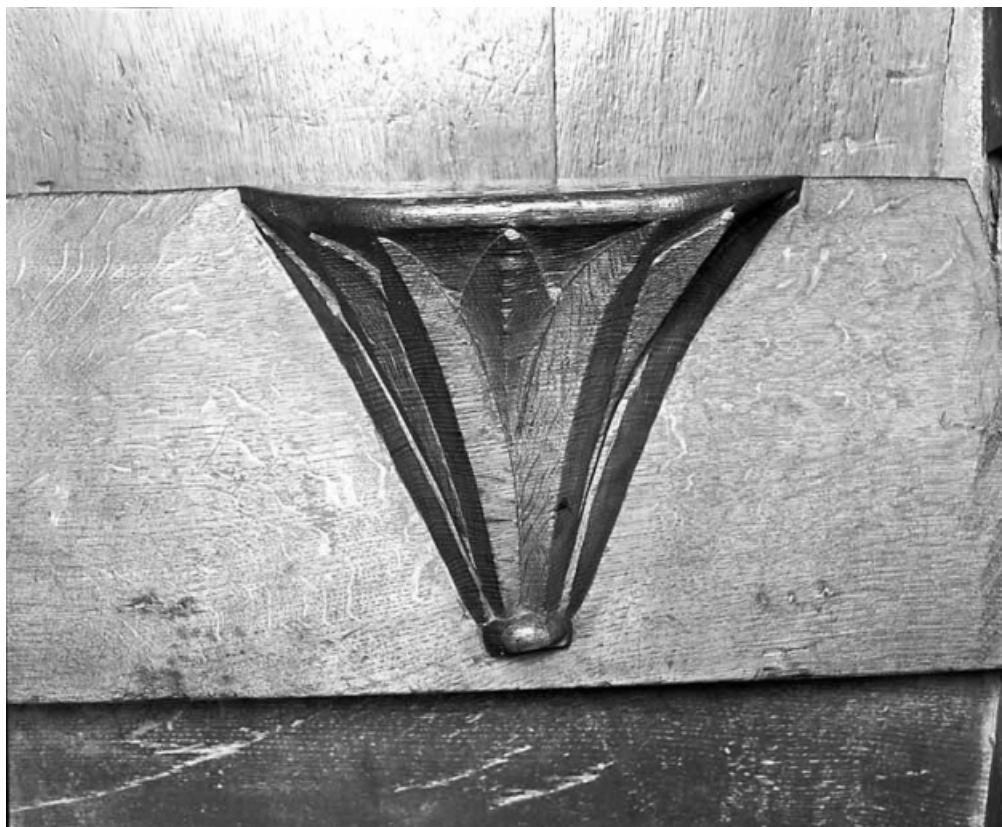

Miséricorde de la stalle basse nord n° 5.
25, Montbenoît

N° de l'illustration : 19782500884X

Date : 1978

Auteur : Yves Sancey

Reproduction soumise à autorisation du titulaire des droits d'exploitation

© Région Bourgogne-Franche-Comté, Inventaire du patrimoine