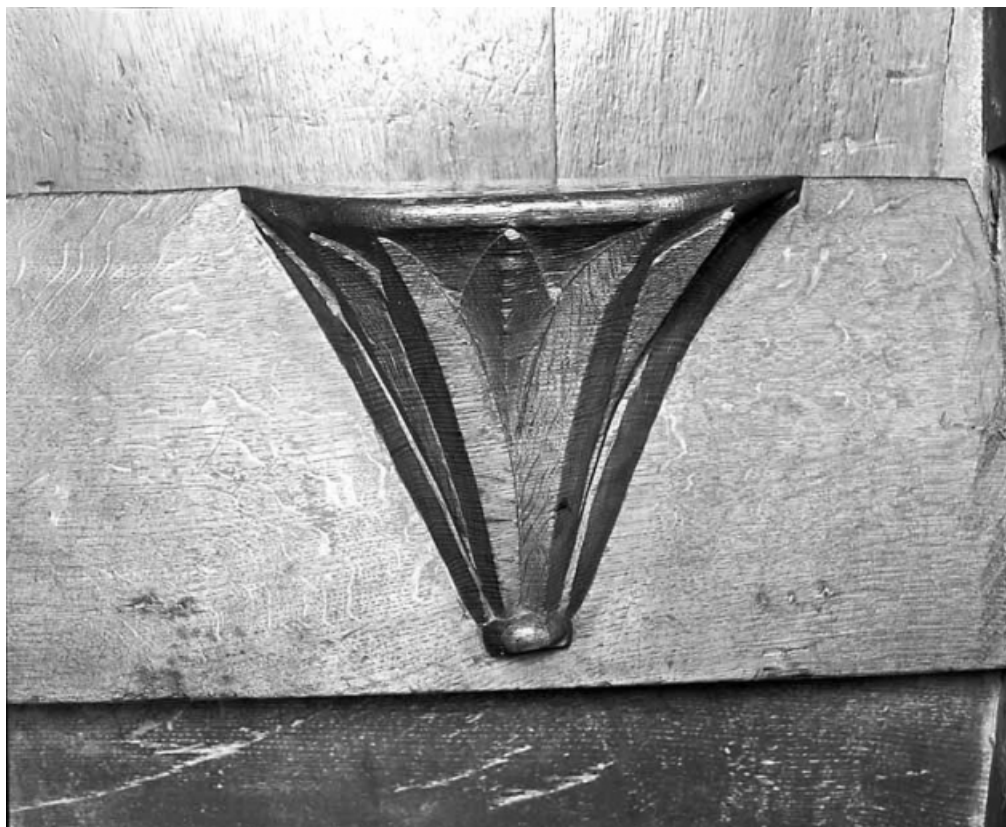

Miséricorde de la stalle basse nord n° 5.
25, Montbenoît

N° de l'illustration : 19782500884X

Date : 1978

Auteur : Yves Sancey

Reproduction soumise à autorisation du titulaire des droits d'exploitation

© Région Bourgogne-Franche-Comté, Inventaire du patrimoine