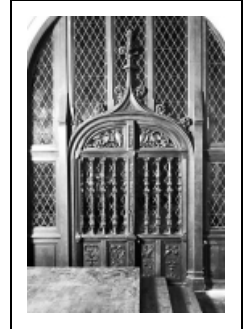

PORTE

Bourgogne-Franche-Comté, Doubs
Montbenoît

Situé dans : Abbaye d'Augustins

Dossier IM25000561 réalisé en 1978 revu en
1987

Auteur(s) : Christiane Claerr, Bernard Pontefract

Historique

Porte exécutée sous l'abbatit de Ferry Carondelet, abbé de 1518 à 1528 ; elle se trouvait autrefois sous le clocher.

Période(s) principale(s) : 1ère moitié 16e siècle

Description

Porte à deux battants inscrits sous un arc surbaissé surmonté d'un pinacle. Barreaux des portillons tournés ; décor du tympan ajouré

Éléments descriptifs

Catégories : menuiserie, sculpture

Structures : battant 2

Iconographie :

Iconographie et décor : ornementation (grotesque, aigle : portant : écu, ornement à forme végétale). grotesques sur les panneaux inférieurs ; aigles soutenant un blason sur le tympan
ornementation grotesque aigle portant