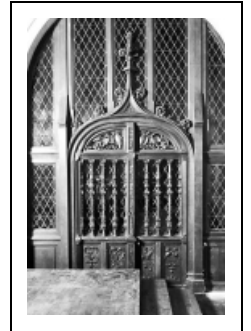

## PORTE

Bourgogne-Franche-Comté, Doubs  
Montbenoît

Situé dans : Abbaye d'Augustins

Dossier IM25000561 réalisé en 1978 revu en  
1987

Auteur(s) : Christiane Claerr, Bernard Pontefract

## Description

Porte à deux battants inscrits sous un arc surbaissé surmonté d'un pinacle. Barreaux des portillons tournés ; décor du tympan ajouré