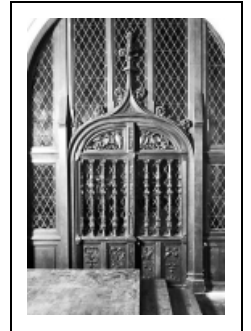

PORTE

Bourgogne-Franche-Comté, Doubs
Montbenoît

Situé dans : Abbaye d'Augustins

Dossier IM25000561 réalisé en 1978 revu en
1987

Auteur(s) : Christiane Claerr, Bernard Pontefract

Historique

Porte exécutée sous l'abbatit de Ferry Carondelet, abbé de 1518 à 1528 ; elle se trouvait autrefois sous le clocher.

Période(s) principale(s) : 1ère moitié 16e siècle

Description

Porte à deux battants inscrits sous un arc surbaissé surmonté d'un pinacle. Barreaux des portillons tournés ; décor du tympan ajouré

Éléments descriptifs

Catégories : menuiserie, sculpture

Structures : battant 2

Iconographie :

Iconographie et décor : ornementation (grotesque, aigle : portant : écu, ornement à forme végétale). grotesques sur les panneaux inférieurs ; aigles soutenant un blason sur le tympan
ornementation grotesque aigle portant